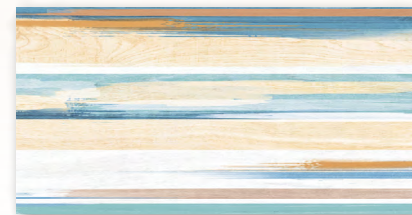

ALTA CERA

Briole

Бриоле

Коллекция Briole

Коллекция Briole — это сочетание фактуры дерева с ярким цветом. Декоративный массив с эффектными разноцветными мазками красок поможет создать неповторимый дизайн. Продолжением коллекции являются керамические бордюры в золотом и платиновом исполнении. Формат плитки 249×500 мм с глянцевой поверхностью — не банальное решение для интерьера. Керамогранит для пола в двух цветовых решениях, в классическом формате 410×410 мм, практичен в использовании и дополнит композицию.

Плитка настенная
Briole White WT9BRE00
249×500

Плитка настенная
Briole Wood WT9BRE11
249×500

Плитка настенная
Briole Color WT9BRE55
249×500

Бордюр
Sword Gold BW0SWD09
13×500

Бордюр
Sword BW0SWD07
13×500

Керамогранит
Briole Wood FT3BRE11
410×410

Керамогранит
Timber Gray FT4TMB15
410×410

1000×1920

Выставочная техническая
панель под европейский
формат экспозиторов.