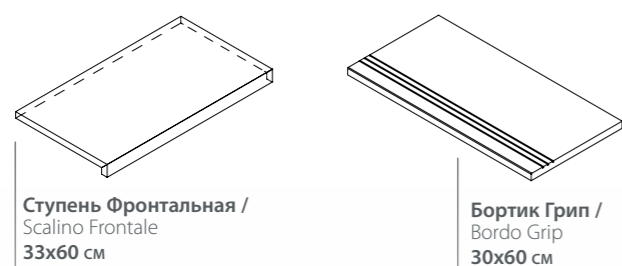

БОРТИК ГРИП /

Bordo Grip /

Grip Edge