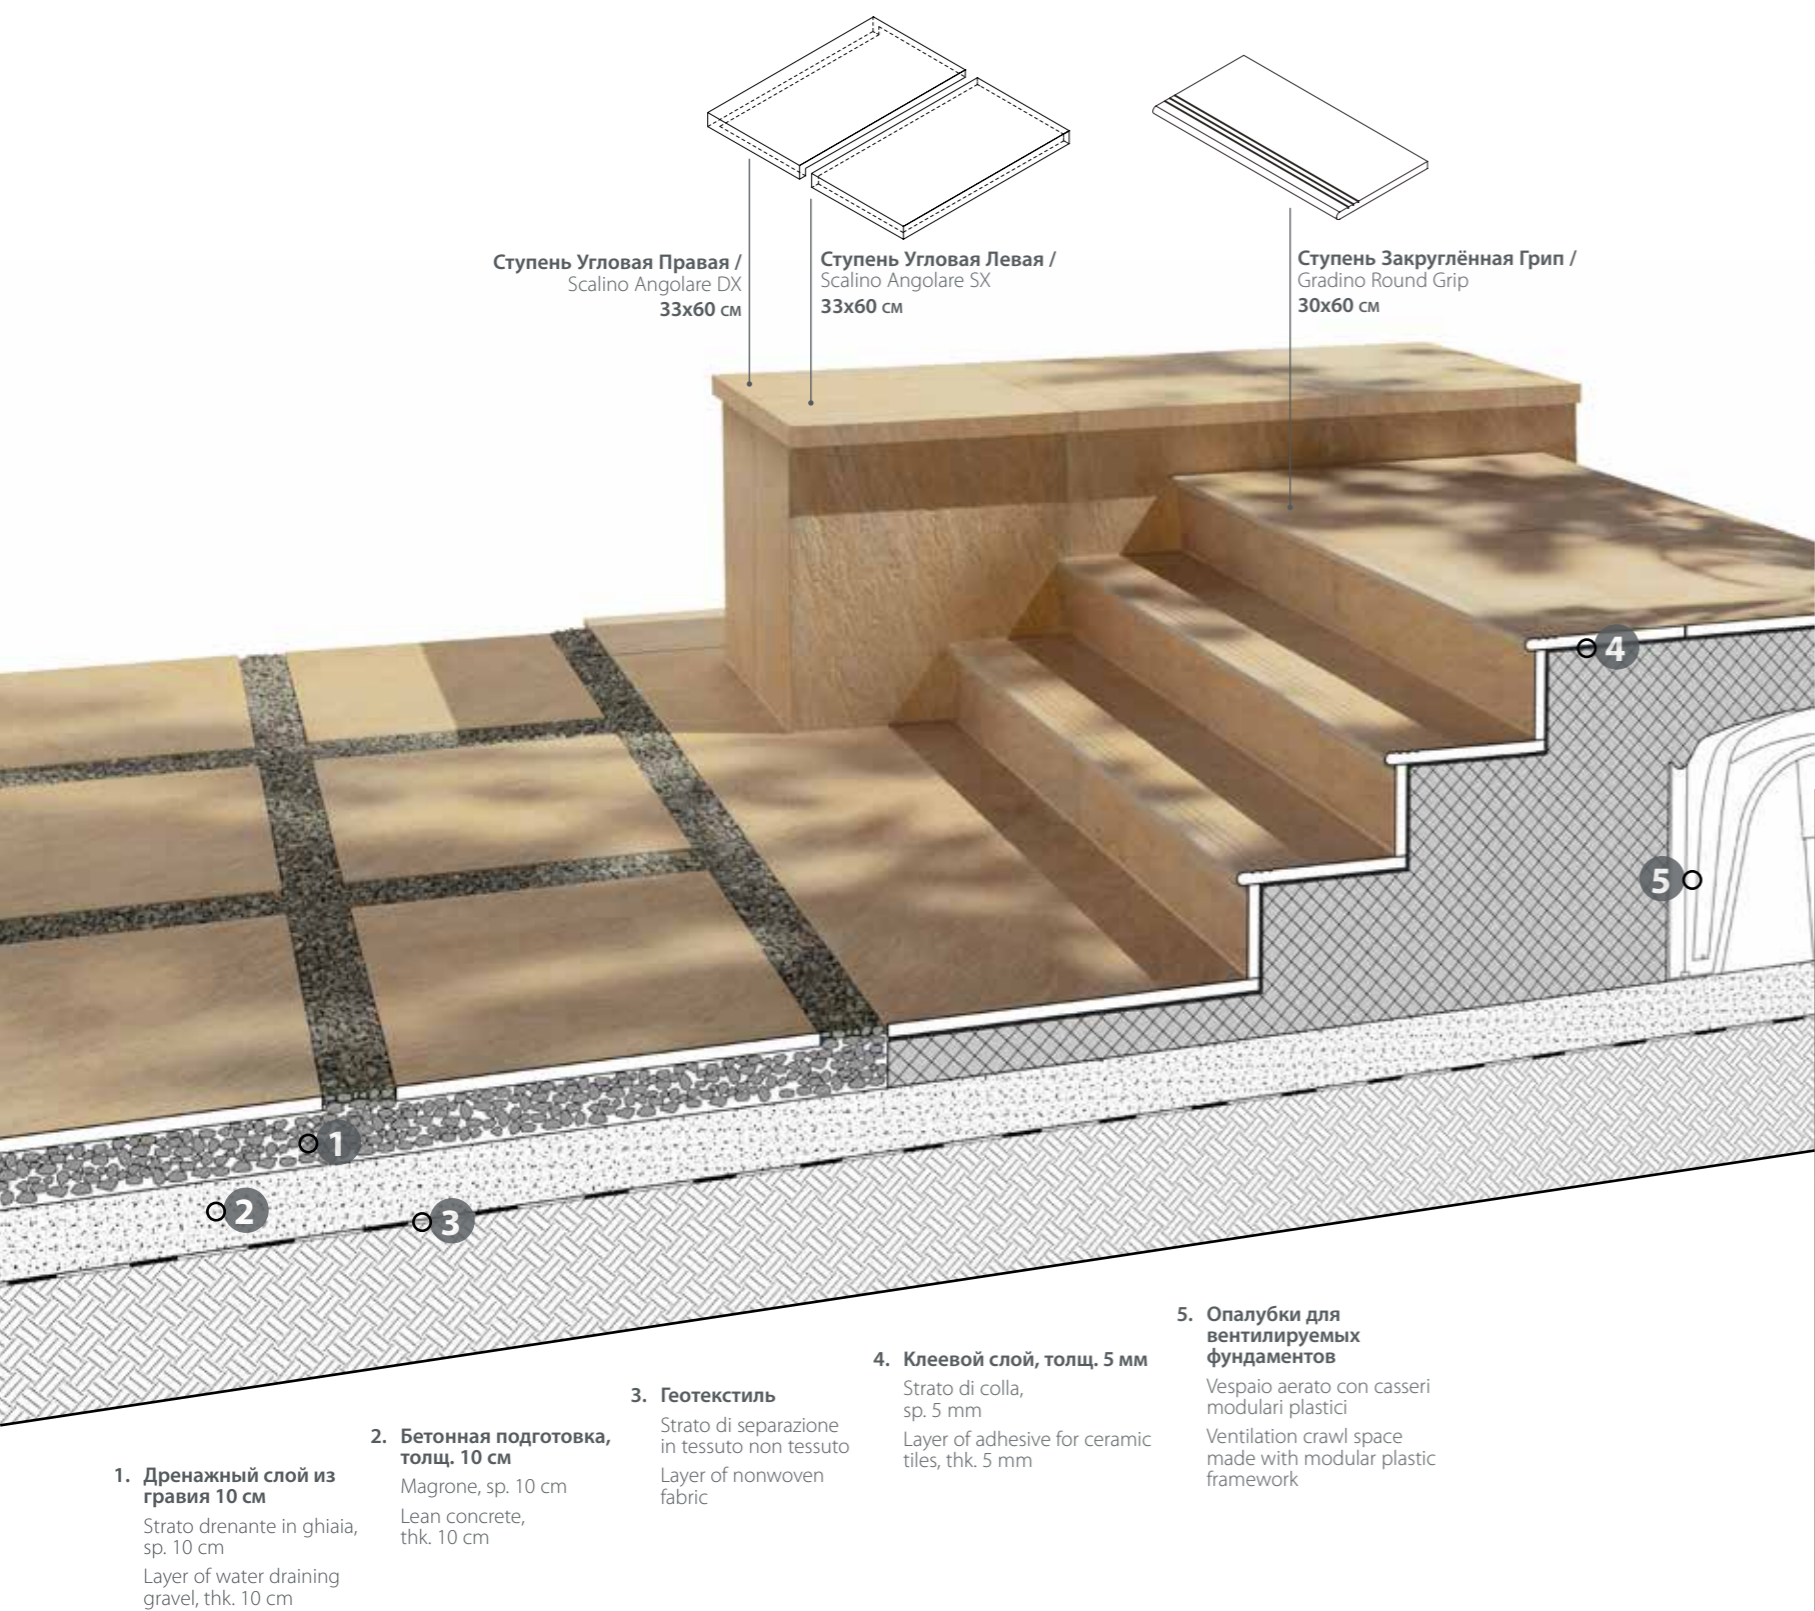

СТУПЕНЬ ЗАКРУГЛЕННАЯ ГРИП /

Gradino Round Grip /
Round Step Grip

1. Дренажный слой из гравия 10 см
Strato drenante in ghiaia, sp. 10 cm
Layer of water draining gravel, thk. 10 cm

2. Бетонная подготовка, толщ. 10 см
Magrone, sp. 10 cm
Lean concrete, thk. 10 cm

3. Геотекстиль
Strato di separazione in tessuto non tessuto
Layer of nonwoven fabric

4. Клеевой слой, толщ. 5 мм
Strato di colla, sp. 5 mm
Layer of adhesive for ceramic tiles, thk. 5 mm

5. Опалубки для вентилируемых фундаментов
Vespaio aerato con casseri modulari plastici
Ventilation crawl space made with modular plastic framework

Дистрикт Сэнд X2
District Sand X2

! Данные схемы являются ориентировочными. За более подробной информацией обращайтесь к профессионалам.
Gli schemi sono puramente dimostrativi.
Per approfondimenti riferirsi a professionisti del settore.
These designs are only demonstrative.
For more details and information please consult specialists.