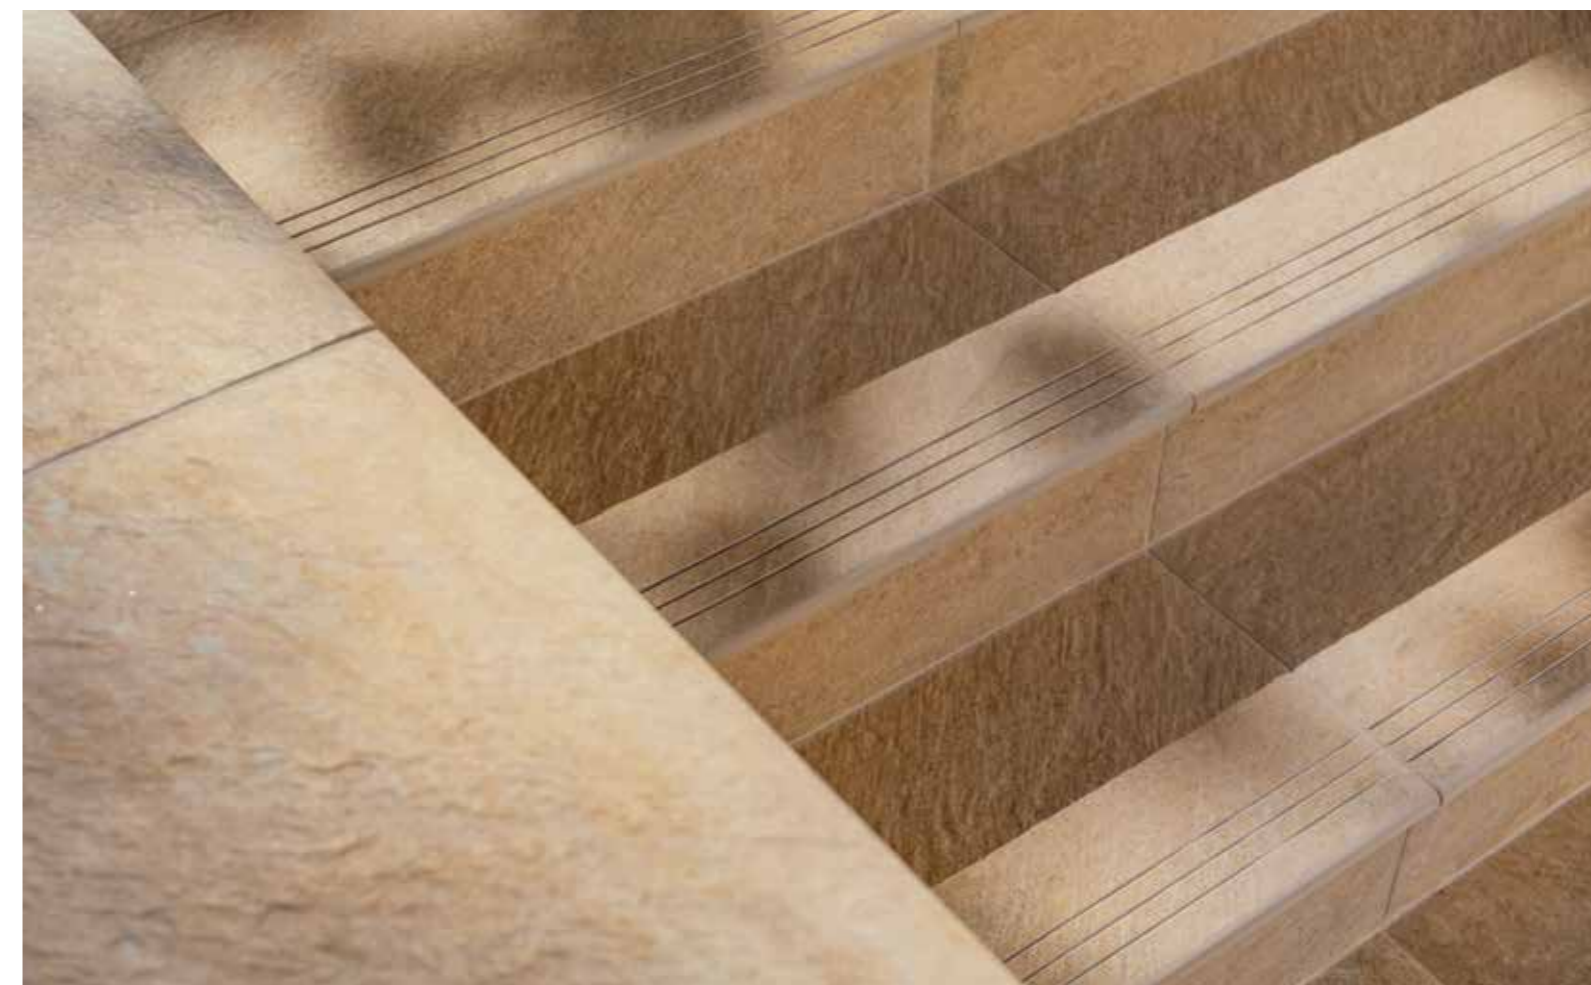

Идеальное решение для оформления входной зоны. Ступень Закругленная Грип – универсальное, безопасное и функциональное специальное изделие из гаммы X2, которое не разрушается и не выцветает под воздействием неблагоприятных погодных условий: солнечных лучей, мороза и дождя. Это специальное изделие в формате 30x60 обладает противоскользящей поверхностью и закругленной кромкой, что позволяет создавать безупречные ступени из керамогранита, в которых сочетаются безопасность и эстетика.

Un risultato dall'estetica ottimale e dalle caratteristiche tecniche del gres porcellanato Italon: il gradino Round Grip è la soluzione ideale per il rivestimento delle scale d'ingresso.

Un pezzo speciale estremamente versatile, sicuro e funzionale, che non si rovina e mantiene intatto il colore con l'esposizione a sole, gelo e pioggia. Il gradino Round Grip, nel formato 30x60 ha la superficie antiscivolo e un bordo arrotondato che permette di realizzare scale in gres porcellanato in cui si sposano sicurezza e ricerca estetica.