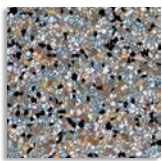

Pavimento Pasta Roja - Red Body Floor Tile  
Bib / ISO 13006 - H

1900 - Blanco  
20x20 cm.  
G.227

1900 - Basalto  
20x20 cm.  
G.227

1900 - Marfil  
20x20 cm.  
G.227

1900 - Celeste  
20x20 cm.  
G.227

1900 - Rosa  
20x20 cm.  
G.227

1900 - Jade  
20x20 cm.  
G.227

Argileto Blanco  
20x20 cm.  
G.213

(1) Argileto Multicolor  
20x20 cm.  
G.213

(1) Brenta Humo  
20x20 cm.  
G.213

(1) Brenta Multicolor  
20x20 cm.  
G.213

Naevia Multicolor  
20x20 cm.  
G.213