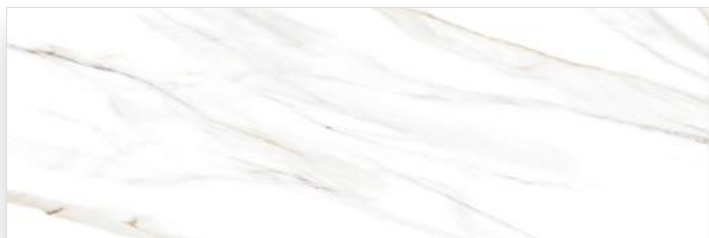

Коллекция Sandy