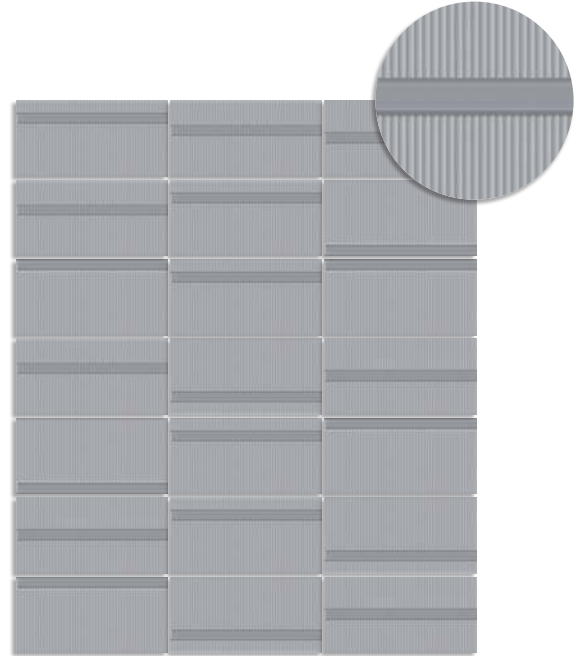

(1) Pincio Gris
10x20 cm.
G.221