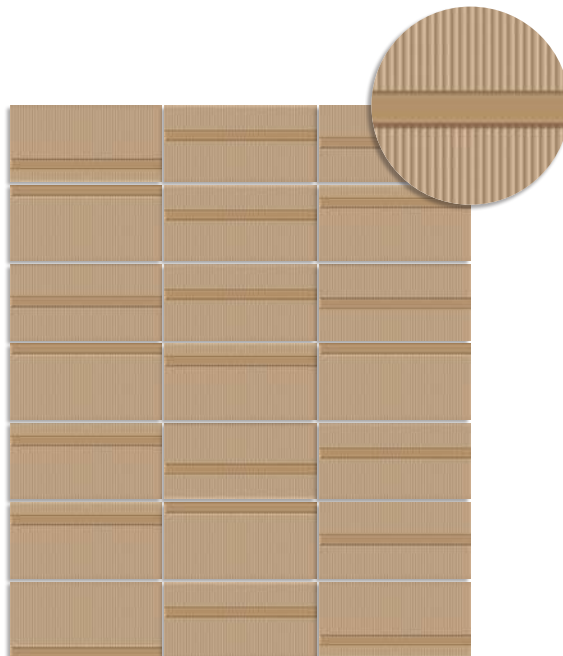

Revestimiento Pasta Roja - Red Body Wall Tile  
BIII / ISO 13006 - L

(1) Pincio Hueso  
10x20 cm.  
G.221

(1) Pincio Gris  
10x20 cm.  
G.221

(1) Pincio Caramelo  
10x20 cm.  
G.221

(1) Pincio Turquesa  
10x20 cm.  
G.221