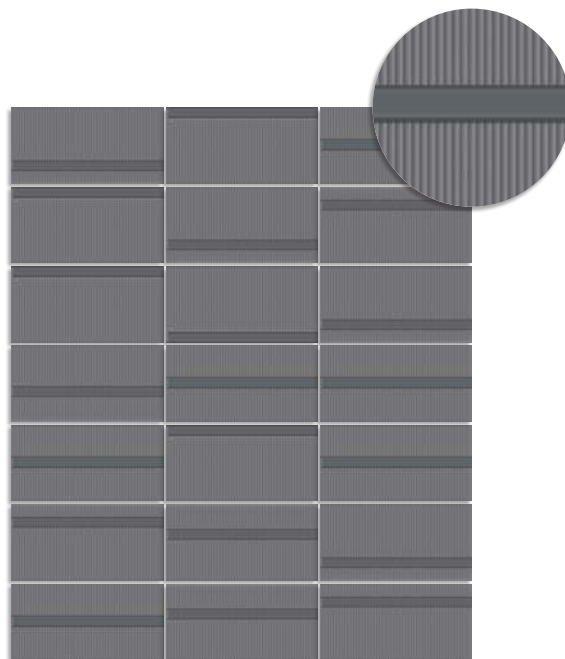

(1) Pincio Antracita
10x20 cm.
6.221