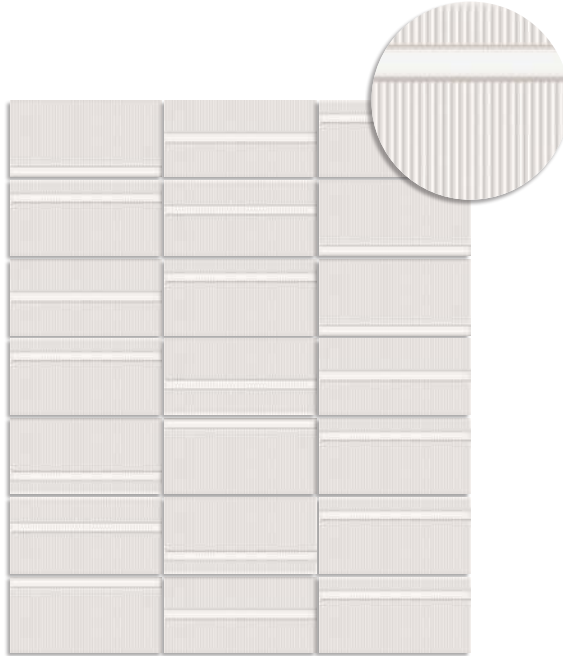

Revestimiento Pasta Roja - Red Body Wall Tile
BIII / ISO 13006 - L

(1) Pincio Hueso
10x20 cm.
G.221