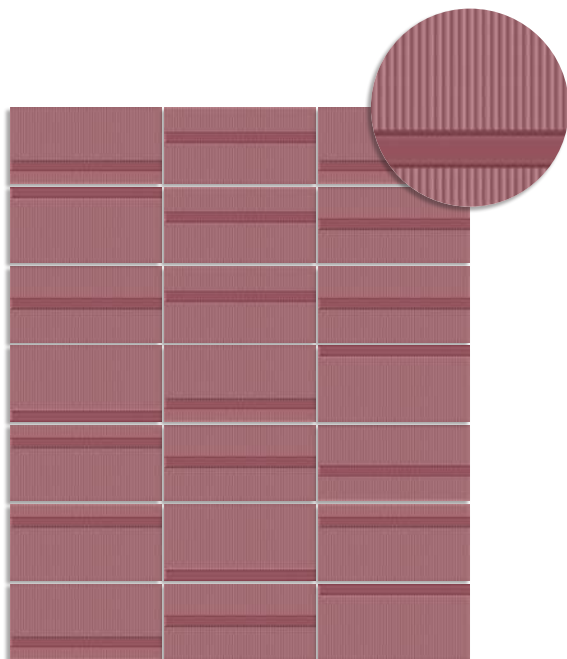

Revestimiento Pasta Roja - Red Body Wall Tile  
BIII / ISO 13006 - L

(1) Pincio Hueso  
10x20 cm.  
G.221

(1) Pincio Gris  
10x20 cm.  
G.221

(1) Pincio Caramelo  
10x20 cm.  
G.221

(1) Pincio Turquesa  
10x20 cm.  
G.221

(1) Pincio Burdeos  
10x20 cm.  
6.221

(1) Pincio Antracita  
10x20 cm.  
6.221

(1) Pincio Azul  
10x20 cm.  
6.221

(1) Milvio Blanco Mate  
10x20 cm.  
6.221