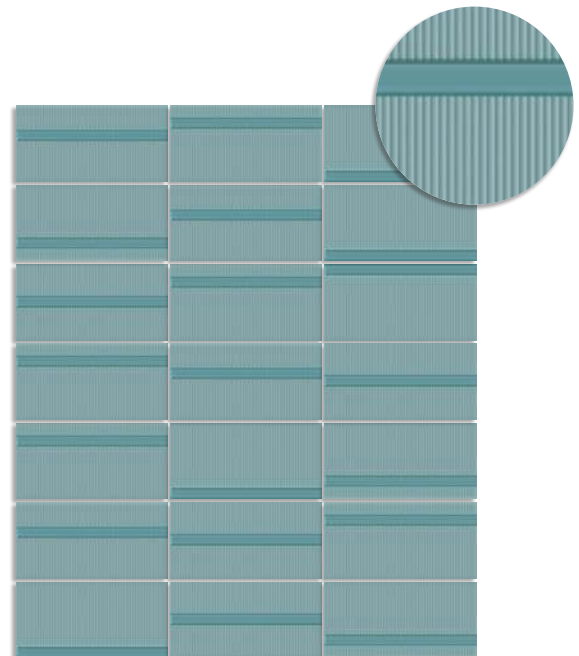

Revestimiento Pasta Roja - Red Body Wall Tile  
BIII / ISO 13006 - L

(1) Pincio Hueso  
10x20 cm.  
G.221

(1) Pincio Gris  
10x20 cm.  
G.221

(1) Pincio Caramelo  
10x20 cm.  
G.221

(1) Pincio Turquesa  
10x20 cm.  
G.221

(1) Pincio Burdeos  
10x20 cm.  
6.221

(1) Pincio Antracita  
10x20 cm.  
6.221

(1) Pincio Azul  
10x20 cm.  
6.221

(1) Milvio Blanco Mate  
10x20 cm.  
6.221