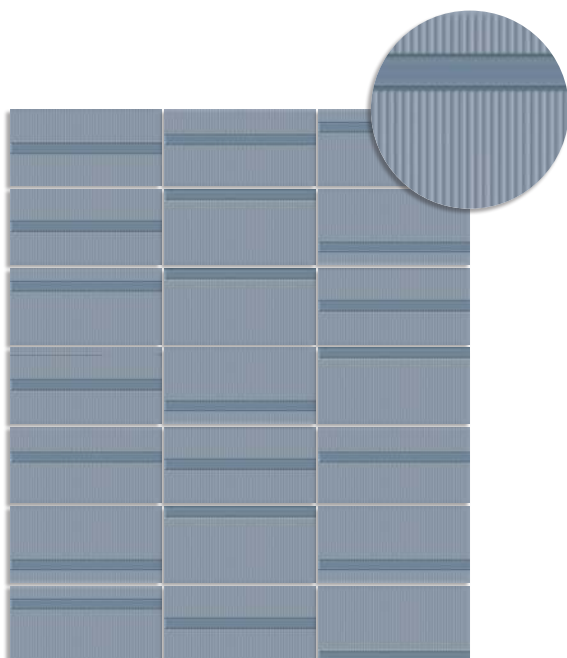

(1) Pincio Azul
10x20 cm.
6.221