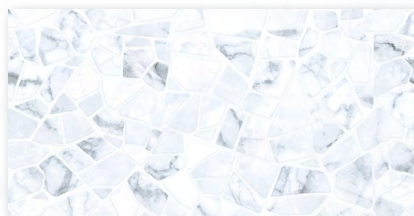

ALTA CERA

Smalta

Смáльта

Коллекция Smalta

Дизайнеры бренда AltaCera при создании коллекции Smalta вдохновлялись венецианским терраццо и разноцветными витражами из смальты, получив поистине эксклюзивный дизайн. В серии представлены три вида глянцевых плиток с рельефной текстурой: белая, бело-серая и цветная. Микс ярких фрагментов на светлой основе освежит интерьер и сделает его жизнерадостным.

Плитка настенная
Smalta White WT9SML00
249×500

Плитка настенная
Smalta Chip WT9SML25
249×500

Плитка настенная
Smalta Mix WT9SML55
249×500

Бордюр
Sword BW0SWD07
13×500

Керамогранит
Smalta Chip FT3SML25
410×410

Керамогранит
Smalta Mix FT3SML55
410×410