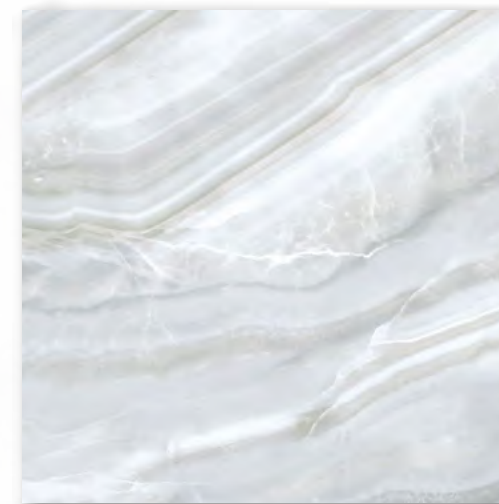

ALTA CERA

Palmira

Пальміра

Коллекция Palmira

Palmira — роскошь и благородство в каждом элементе коллекции. Многоцветие и разнообразие переливов мрамора от нюдовых и бело-голубых оттенков до необычных сложных серых градиентов. Декоративный массив выполнен в виде полукруглых элементов с мраморной текстурой базовых плиток, динамику и оптический эффект добавляют полосы реакционных чернил и узор по контурам фрагментов. Коллекция произведена в формате 249х500 мм, комплектуется керамическим платиновым бордюром 13х500 мм и лапатированным керамогранитом 600х600 мм.

Плитка настенная
Palmira light WT9PAL00
249×500

Плитка настенная
Palmira Dark WT9PAL25
249×500

Керамогранит
Amadeo Dark GP40AMD13L
600×600

Плитка настенная
Palmira Mix WT9PAL55
249×500

Бордю
Sword BW0SWD07
13×500

Глянцевая
поверхность

Вариативность
рисунков

Лапатированный
керамогранит

Ректифицированный
керамогранит

Морозостойкий
керамогранит

1000×1920

Выставочная техническая
панель под европейский
формат экспозиторов.