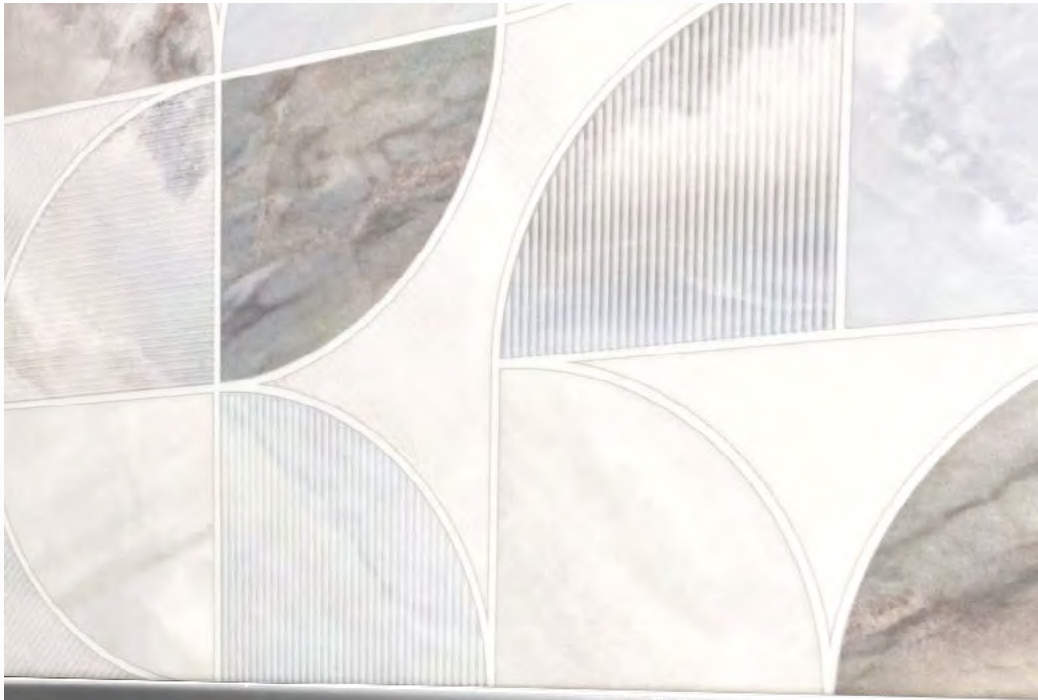

ALTA CERA

Palmira

Пальміра

Коллекция Palmira

Palmira — роскошь и благородство в каждом элементе коллекции. Многоцветие и разнообразие переливов мрамора от нюдовых и бело-голубых оттенков до необычных сложных серых градиентов. Декоративный массив выполнен в виде полукруглых элементов с мраморной текстурой базовых плиток, динамику и оптический эффект добавляют полосы реакционных чернил и узор по контурам фрагментов. Коллекция произведена в формате 249х500 мм, комплектуется керамическим платиновым бордюром 13х500 мм и лапатированным керамогранитом 600х600 мм.

Глянцевая
поверхность

Вариативность
рисунков

Лапатированный
керамогранит

Ректифицированный
керамогранит

Морозостойкий
керамогранит

1000×1920

Выставочная техническая
панель под европейский
формат экспозиторов.