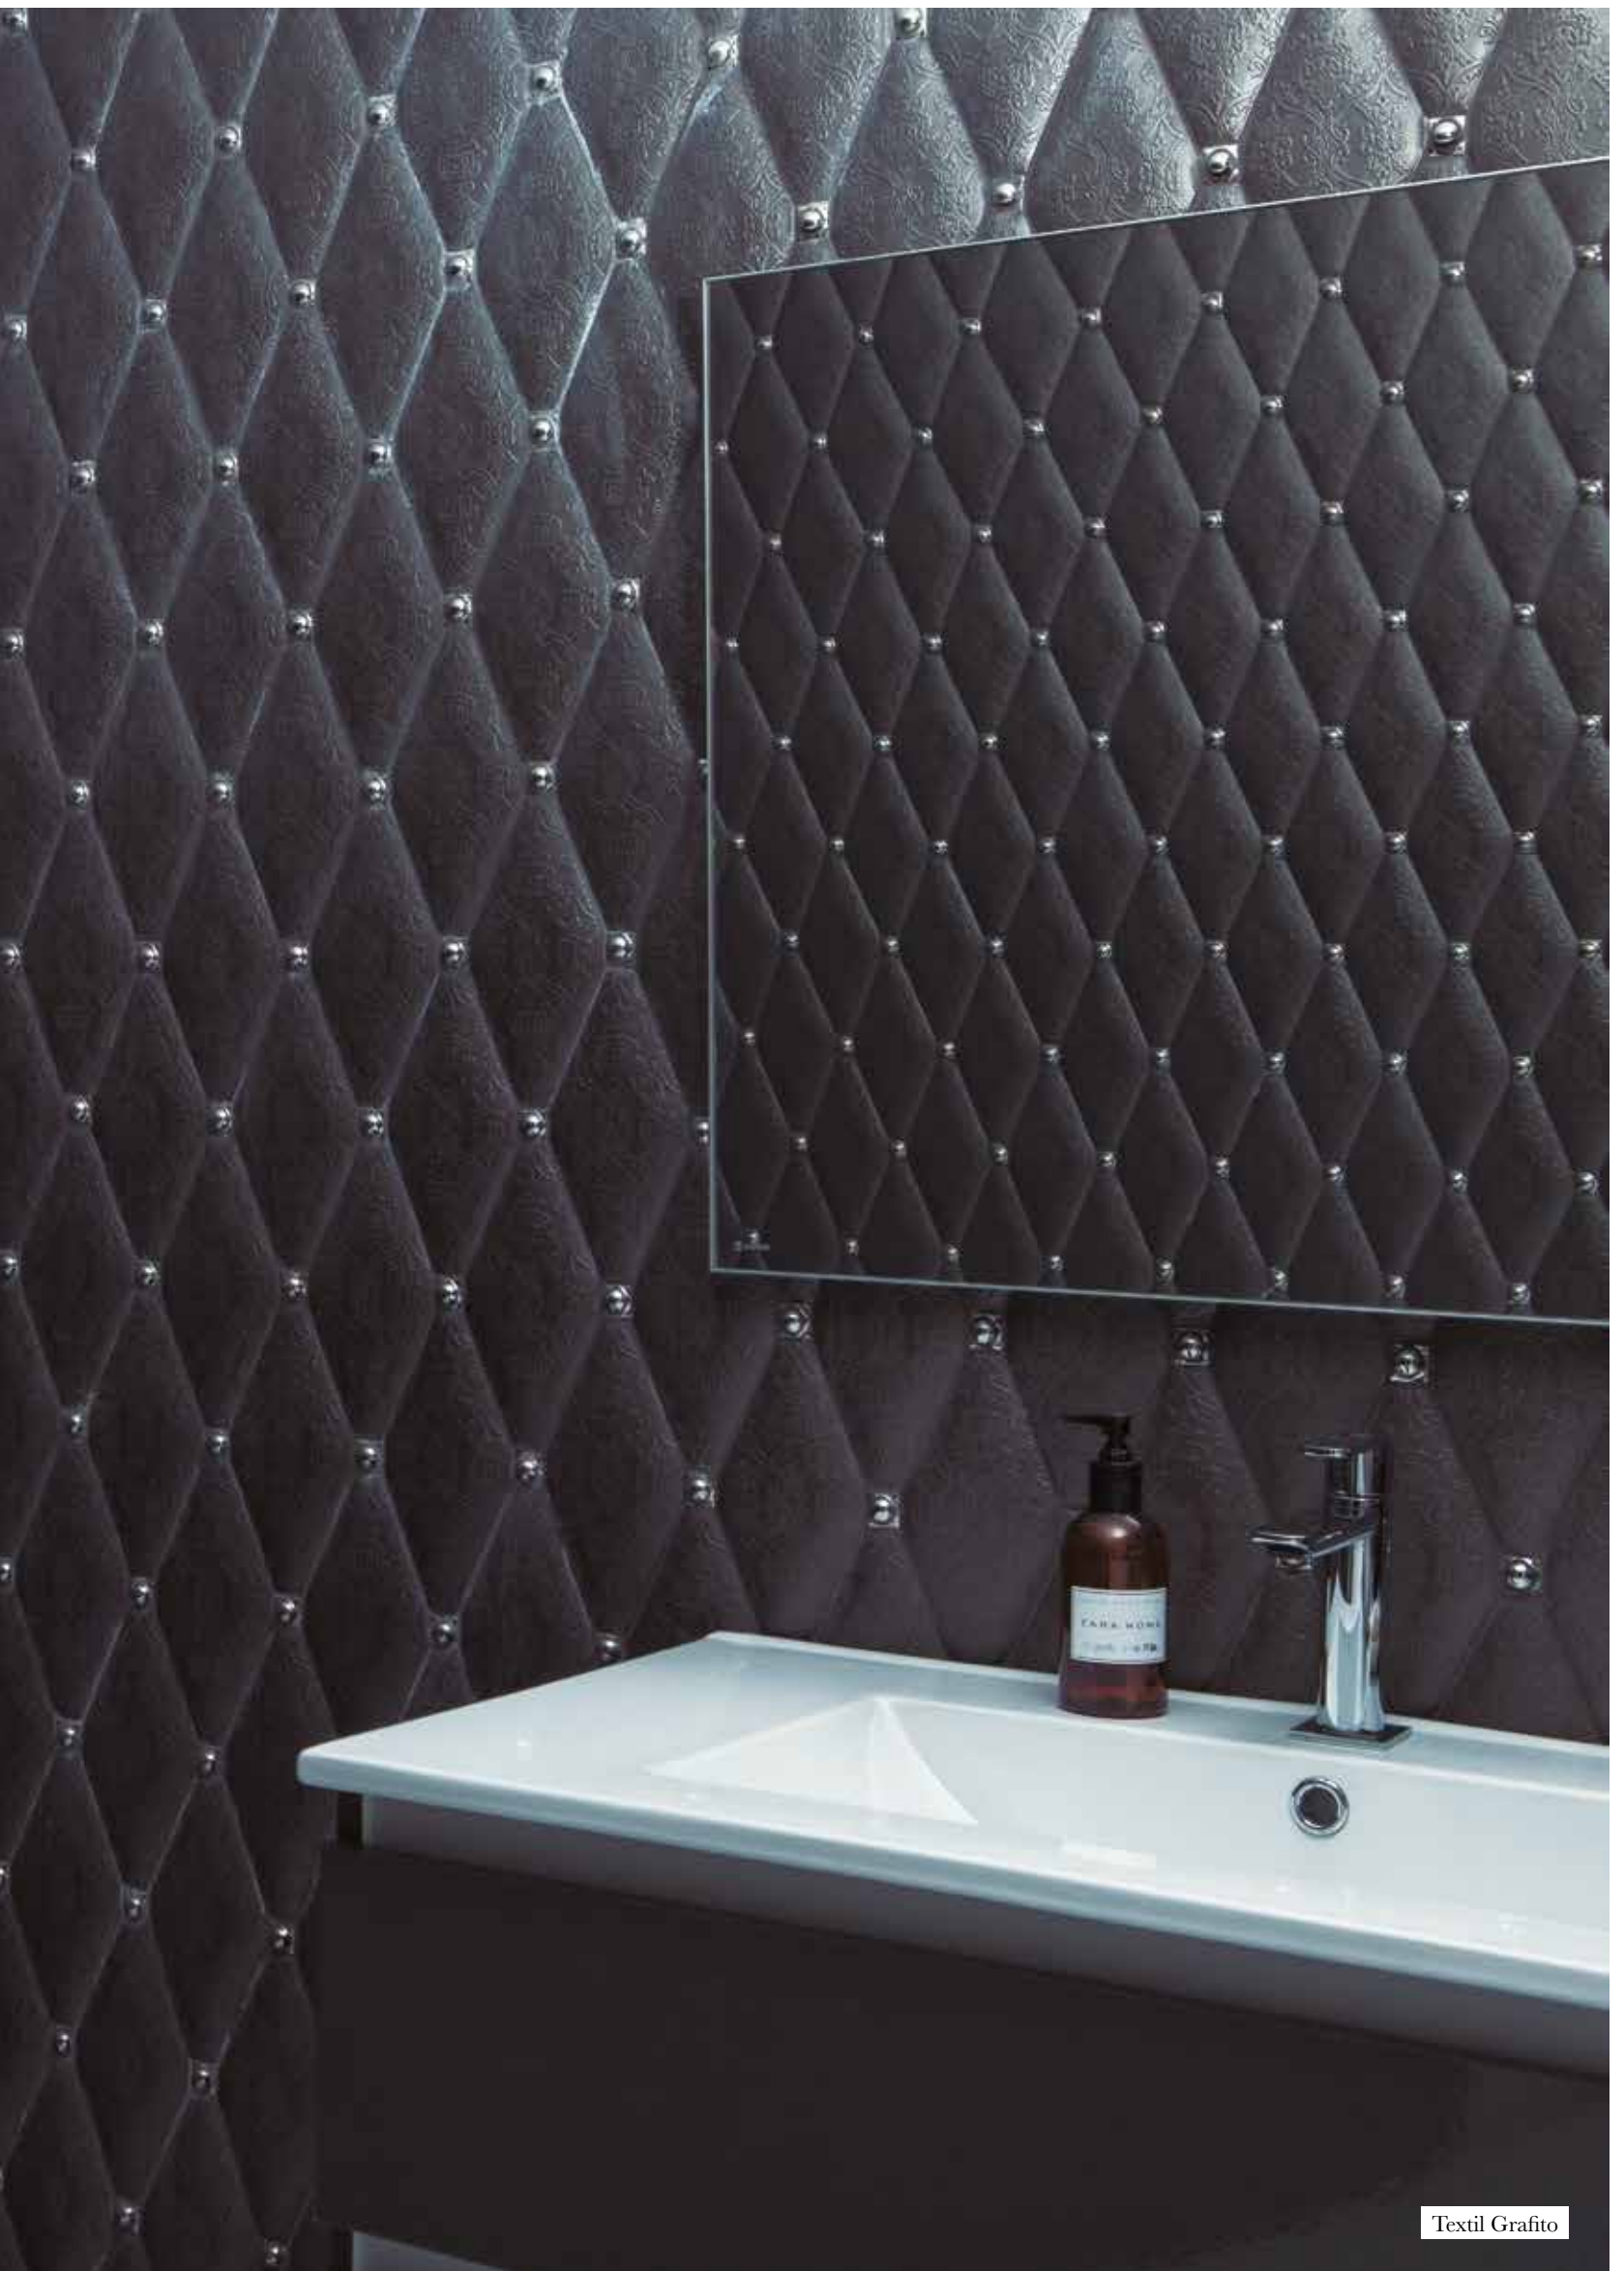

ADNE8017 - ADP01
TACO ESFERA BISCUIT
2 X 2 cm.

ADNE8035 - ADP01
TACO ESFERA NEGRO
2 X 2 cm.

ADNE8058 - ADP16
TACO ESFERA PLATA
2 X 2 cm.

ADNE8059 - ADP16
TACO ESFERA ORO
2 X 2 cm.

ADNE8122 - ADP23
ROMBO ACOLCHADO MICRO COBALTO
10 X 20 cm.