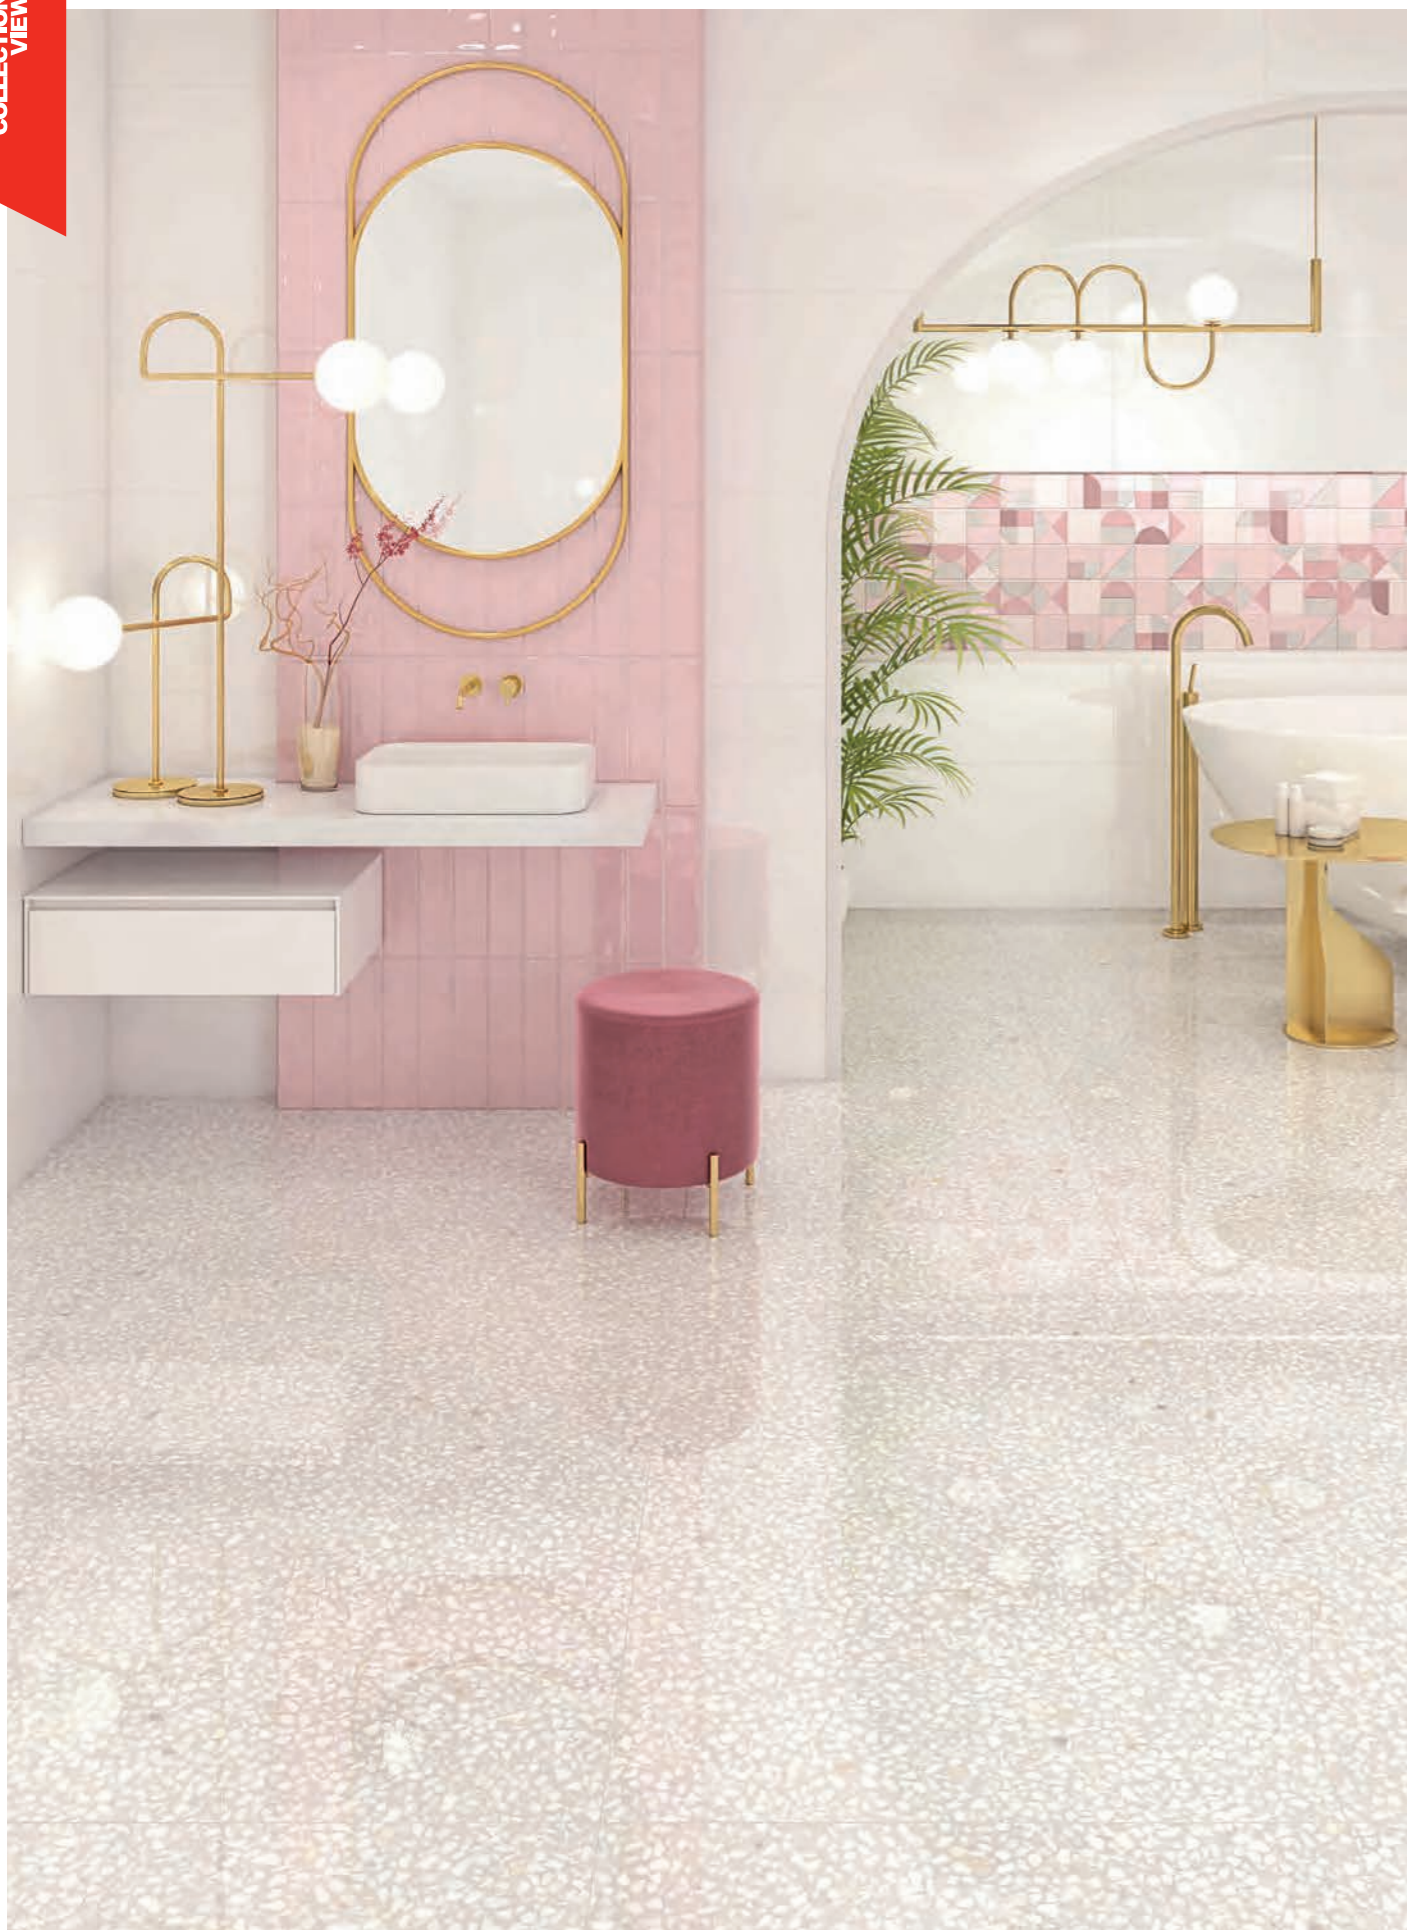

Mankai Nuez · 23x33,5 cm.

Kasagi Nube / Nagano Índigo · 23x33,5 cm. / Blanco-R Brillo · 45x120 cm / Beilce-R Natural · 26x180 cm.

Hanami Rosa / Nago Marsala · 23x33,5 cm. / Blanco-R Brillo · 45x120 cm / Portofino-SPR Humo · 80x80 cm.