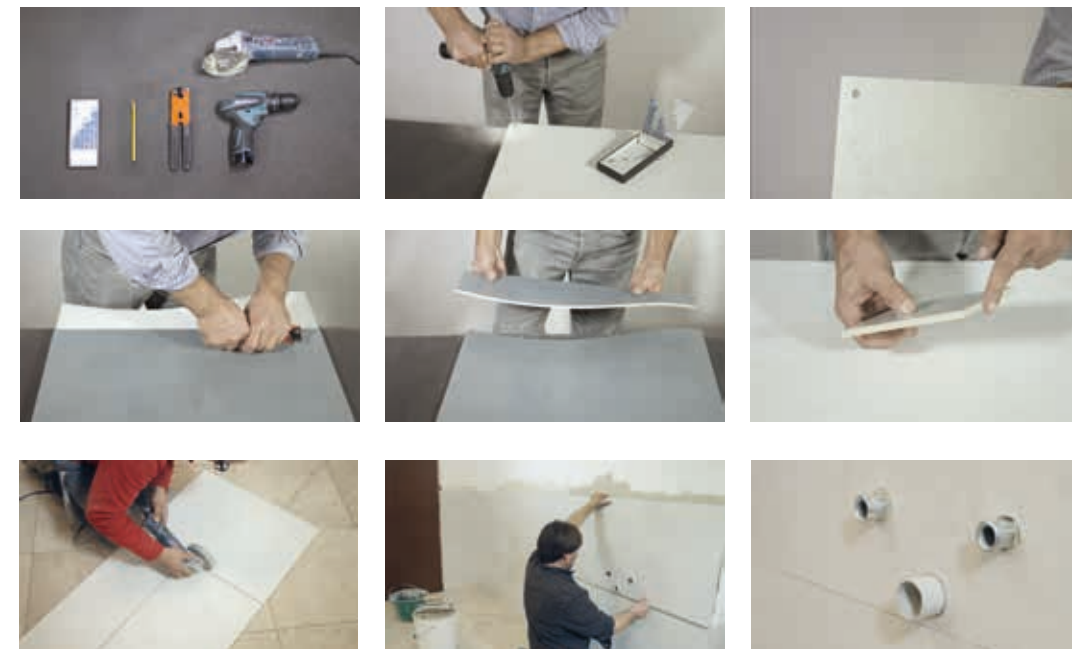

ELASTICITY

Wall&Porcelain ensures greater adherence to surfaces while maintaining a perfect flatness.

RESISTENZA

Le superfici risultano resistenti, come quelle del gres.

RESISTANCE

The surfaces are resistant, like porcelain stoneware ones.

LEGGEREZZA

Il peso ridotto, rispetto al gres tradizionale, rende il prodotto più maneggevole.

LIGHTWEIGHT

The light weight compared to traditional porcelain stoneware makes this product easy to handle.

PRATICITÀ

Wall&Porcelain è un materiale incredibilmente facile da tagliare e da lavorare.

PRACTICALITY

Wall&Porcelain is a material incredibly easy to cut and process.

AFFIDABILITÀ

È immune dal problema delle micro fessurazioni superficiali che possono presentarsi nel post posa (cavillo tardivo).