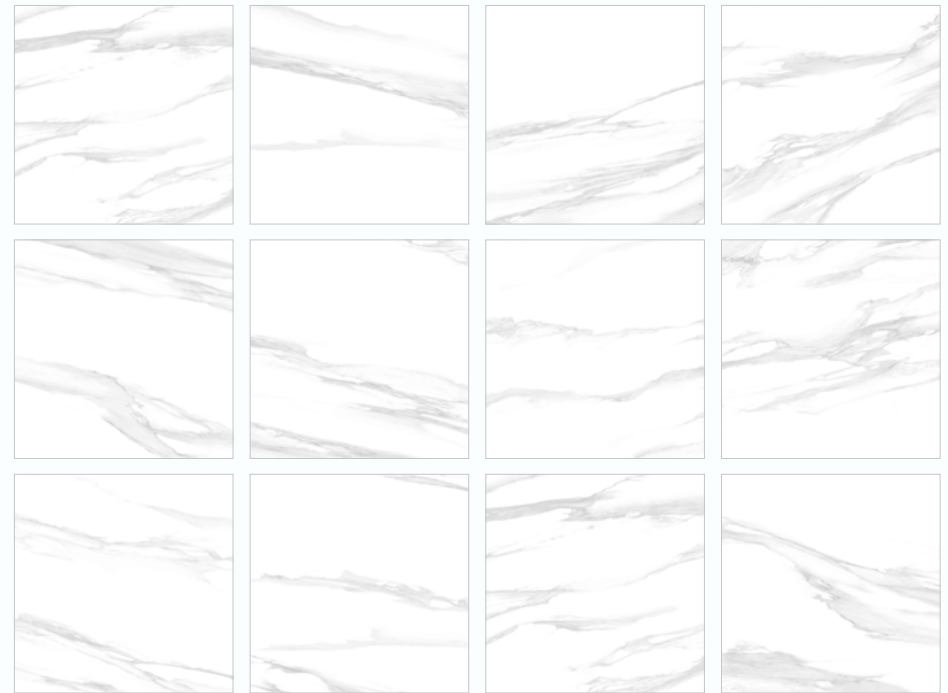

Slate Steel GP40SAE25

Statuario

Statuario Silver GP40STA00

Statuario Silver GP40STA00
Керамогранит 600×600×9,5 мм

| мм размер | мм толщина | шт. в упаковке | м ² в упаковке | м ² 1 плитки | кг 1 кор. | кор. на поддоне | м ² на поддоне | кг на поддоне |
|-----------|------------|----------------|---------------------------|-------------------------|-----------|-----------------|---------------------------|---------------|
| 600x600 | 9,5 | 4 | 1,44 | 0,36 | 30,37 | 30 | 43,2 | 911 |