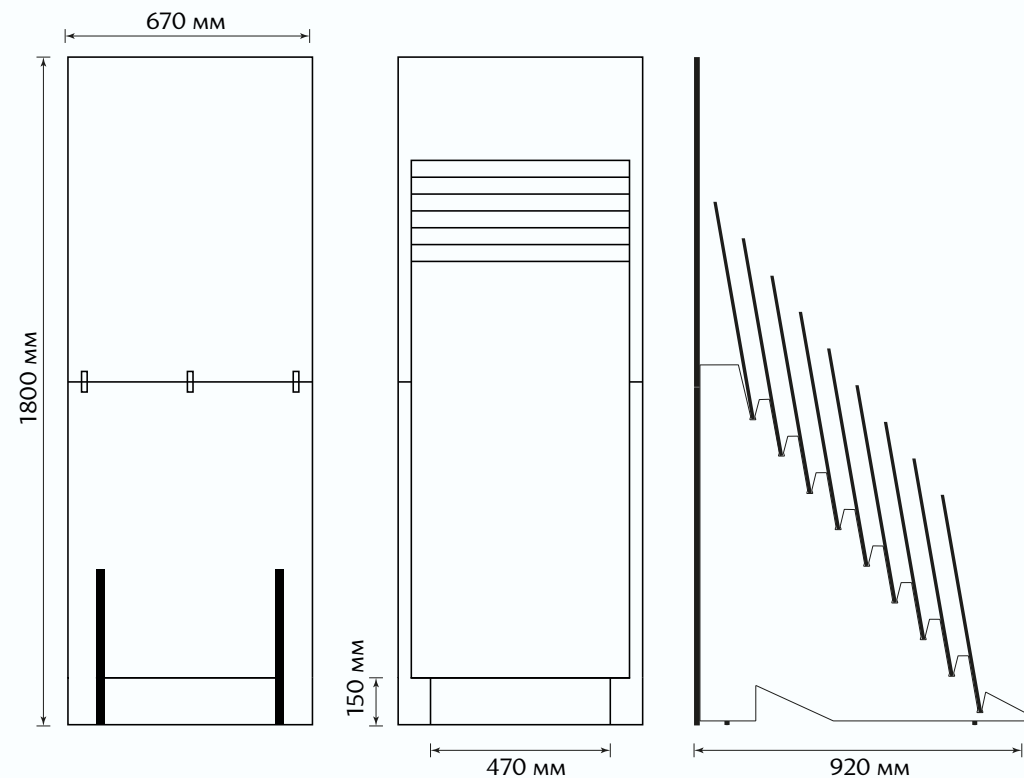

Стенд «Кулла» из ЛДСП

Количество экспозиций плитки: 9 шт.

Размер плитки: 600x600 мм

Тип стенда: Кулла

Габариты: 670x920x1800 мм

Габариты 1 стенда в упаковке без плиток: 970x720x70 мм

Вес упаковки: 24 кг