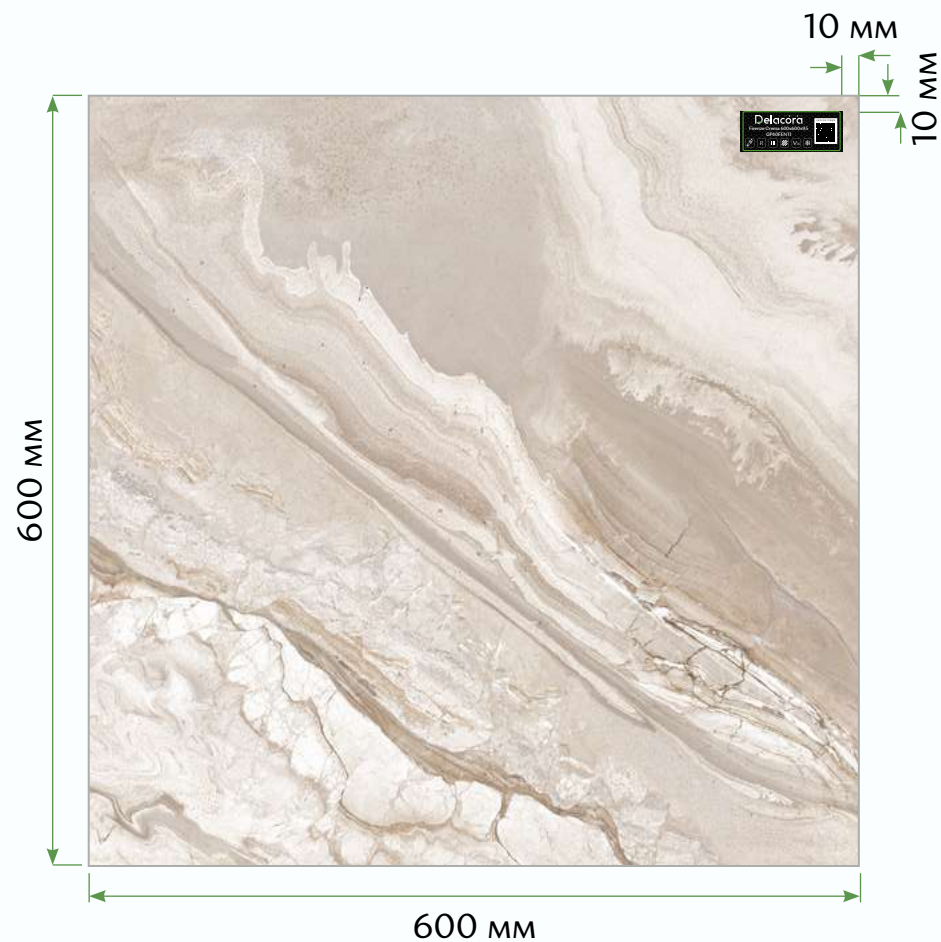

6. GP40MAG21
Magnum Brown

7. GP40STA00
Statuario Silver

8. GP40STA11
Statuario Gold

9. GP40SRT66
Street Platinum

Этикетка для керамогранита

Этикетка наклеивается в правый верхний угол соответствующего керамогранита на расстоянии от края 10 мм.