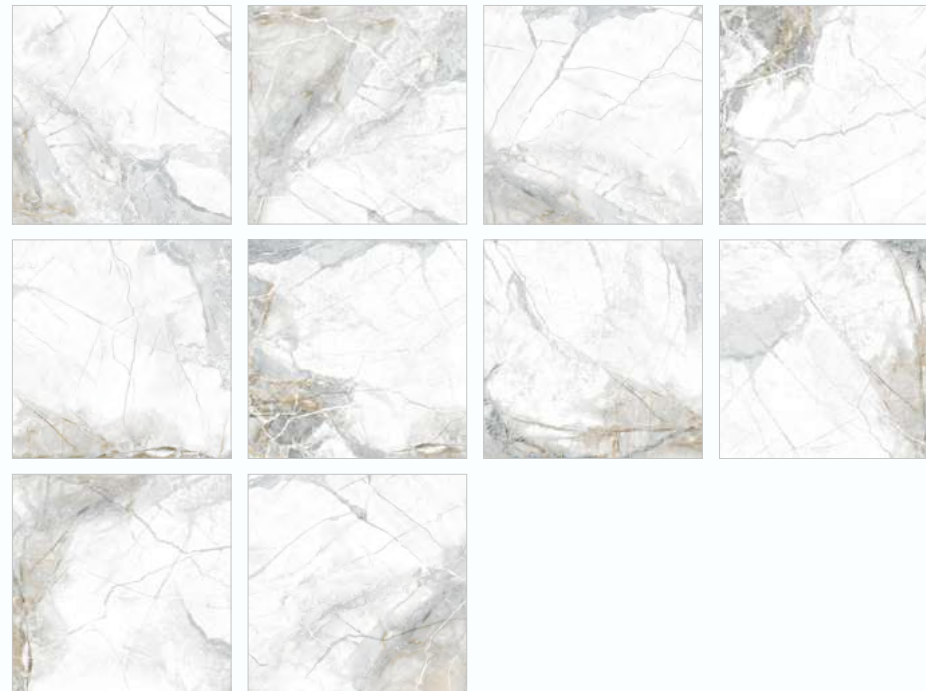

Invisible Dark GP40INV55
Керамогранит 600×600×9,5 мм

мм размер	мм толщина	шт. в упаковке	м² в упаковке	м² 1 плитки	кг 1 кор.	кор. на поддоне	м² на поддоне	кг на поддоне
600x600	9,5	4	1,44	0,36	30,37	30	43,2	911