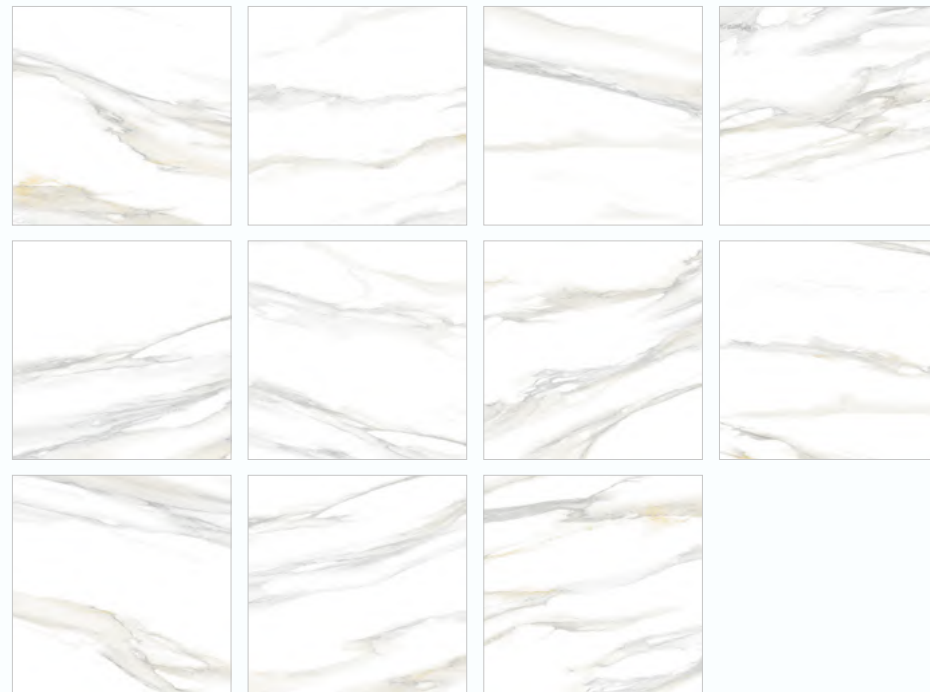

Statuario Gold GP40STA11
Керамогранит 600×600×9,5 мм

мм размер	мм толщина	шт. в упаковке	м² в упаковке	м² 1 плитки	кг 1 кор.	кор. на поддоне	м² на поддоне	кг на поддоне
600x600	9,5	4	1,44	0,36	30,37	30	43,2	911