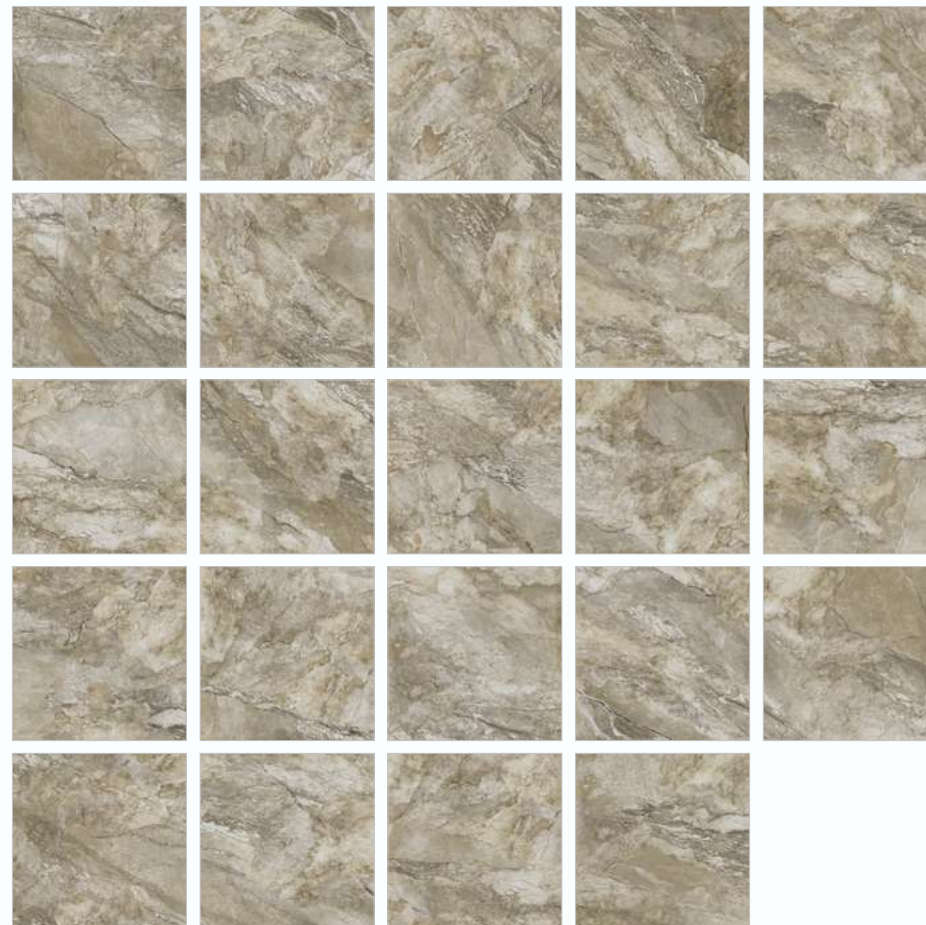

Slate Bronze GP40SAE21
Керамогранит 600×600×9,5 мм

мм размер	мм толщина	шт. в упаковке	м² в упаковке	м² 1 плитки	кг 1 кор.	кор. на поддоне	м² на поддоне	кг на поддоне
600x600	9,5	4	1,44	0,36	30,37	30	43,2	911