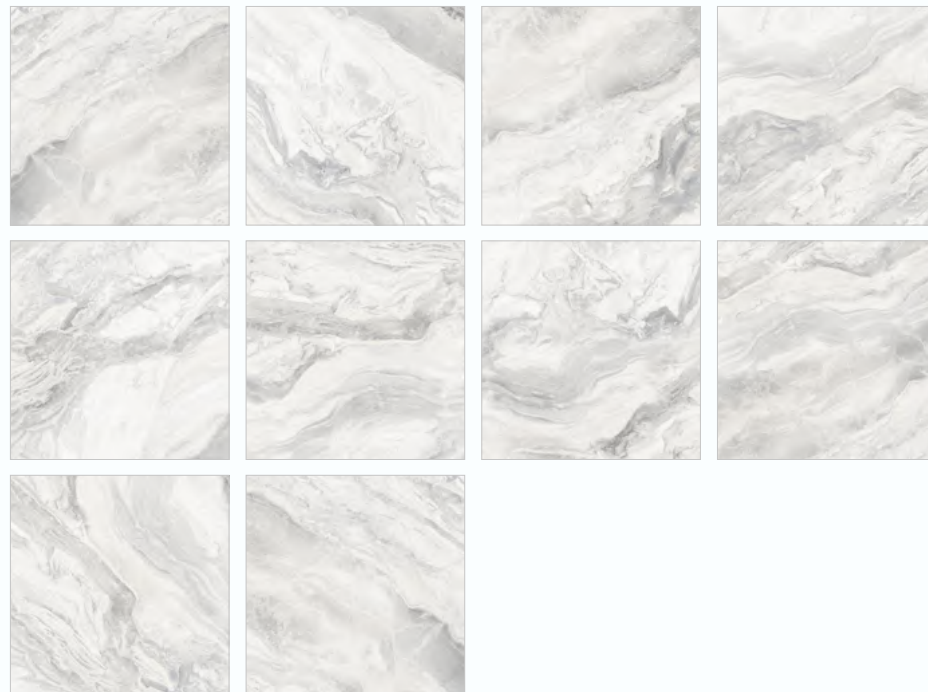

Destone Gray GP40DES15
Керамогранит 600×600×9,5 мм

мм размер	мм толщина	шт. в упаковке	м² в упаковке	м² 1 плитки	кг 1 кор.	кор. на поддоне	м² на поддоне	кг на поддоне
600x600	9,5	4	1,44	0,36	30,37	30	43,2	911