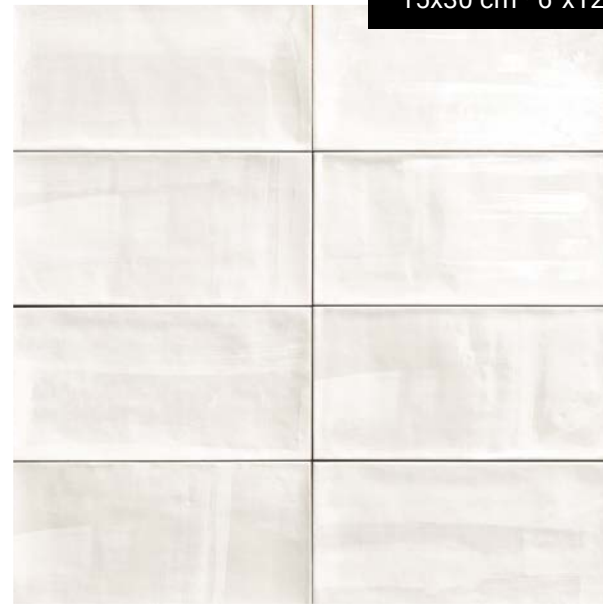

# AQUAREL

15x30 · 6"x12"

La serie Aquarel se basa en el color y sus matices. Inspirada en las tonalidades desvanecidas y las pinceladas suaves características de la acuarela. Diseños que logran un concepto de espacio personal, lleno de color, frescura y creatividad.

AQUAREL PINK 15x30 / 6"x12" · AQUAREL WHITE 15x30 / 6"x12" · AQUAREL DECO PINK 15x30 / 6"x12"

# AQUAREL

15x30 · 6"x12"

*Crossing  
colors*

BASE

**AQUAREL WHITE M-152**  
15x30 cm · 6"x12"

UNA MANERA DIFERENTE  
DE DARLE DINAMISMO,  
PROFUNDIDAD Y  
PERSONALIDAD A TUS  
PAREDES.

A DIFFERENT WAY  
OF GIVING DYNAMISM,  
DEPTH AND PERSONALITY  
TO YOUR WALLS.