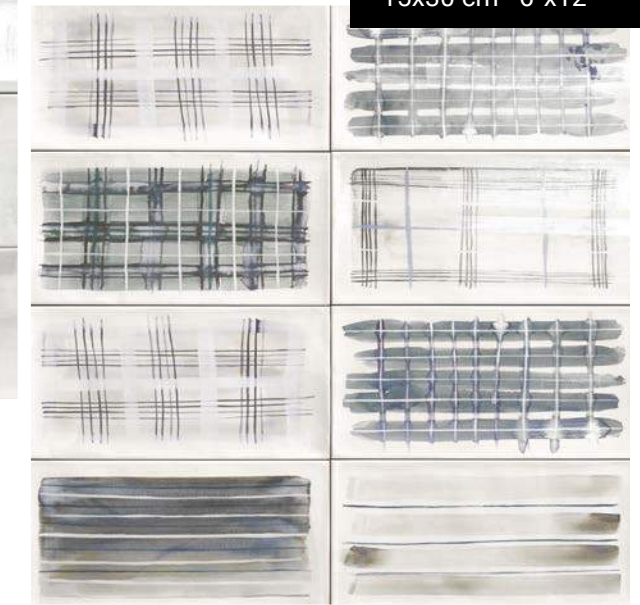

# AQUAREL

15x30 · 6"x12"

La serie Aquarel se basa en el color y sus matices. Inspirada en las tonalidades desvanecidas y las pinceladas suaves características de la acuarela. Diseños que logran un concepto de espacio personal, lleno de color, frescura y creatividad.

# AQUAREL

15x30 · 6"x12"

*Crossing  
colors*

BASE

**AQUAREL WHITE M-152**  
15x30 cm · 6"x12"

UNA MANERA DIFERENTE  
DE DARLE DINAMISMO,  
PROFUNDIDAD Y  
PERSONALIDAD A TUS  
PAREDES.

A DIFFERENT WAY  
OF GIVING DYNAMISM,  
DEPTH AND PERSONALITY  
TO YOUR WALLS.

BASE

**AQUAREL PINK M-152**  
15x30 cm · 6"x12"

**DECO AQUAREL PINK M-220**  
15x30 cm · 6"x12"

BASE DECOR

BASE

**AQUAREL GREY M-152**  
15x30 cm · 6"x12"

**DECO AQUAREL GREY M-220**  
15x30 cm · 6"x12"

BASE DECOR

BASE

**AQUAREL BLU M-152**  
15x30 cm · 6"x12"

**DECO AQUAREL BLU M-220**  
15x30 cm · 6"x12"

BASE DECOR