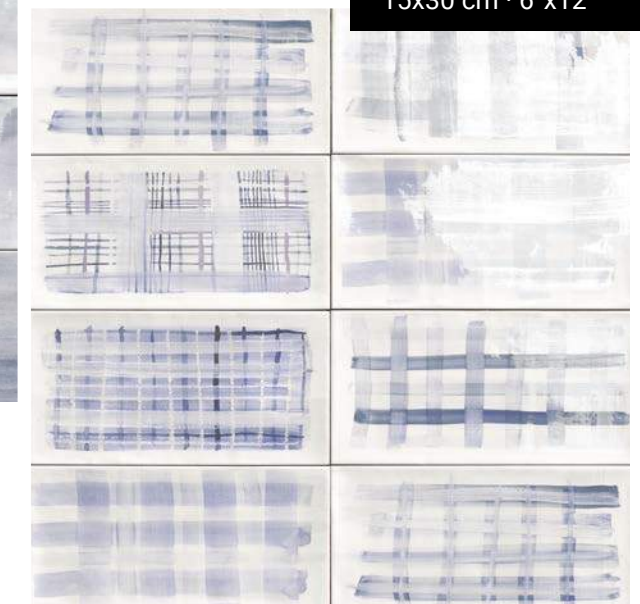

# AQUAREL

15x30 · 6"x12"

La serie Aquarel se basa en el color y sus matices. Inspirada en las tonalidades desvanecidas y las pinceladas suaves características de la acuarela. Diseños que logran un concepto de espacio personal, lleno de color, frescura y creatividad.

# AQUAREL

15x30 · 6"x12"

*Crossing  
colors*

BASE

**AQUAREL WHITE M-152**  
15x30 cm · 6"x12"

UNA MANERA DIFERENTE  
DE DARLE DINAMISMO,  
PROFUNDIDAD Y  
PERSONALIDAD A TUS  
PAREDES.

A DIFFERENT WAY  
OF GIVING DYNAMISM,  
DEPTH AND PERSONALITY  
TO YOUR WALLS.

BASE

**AQUAREL PINK M-152**  
15x30 cm · 6"x12"

**DECO AQUAREL PINK M-220**  
15x30 cm · 6"x12"

BASE DECOR

BASE

**AQUAREL GREY M-152**  
15x30 cm · 6"x12"

**DECO AQUAREL GREY M-220**  
15x30 cm · 6"x12"

BASE DECOR

BASE

**AQUAREL BLU M-152**  
15x30 cm · 6"x12"

**DECO AQUAREL BLU M-220**  
15x30 cm · 6"x12"

BASE DECOR