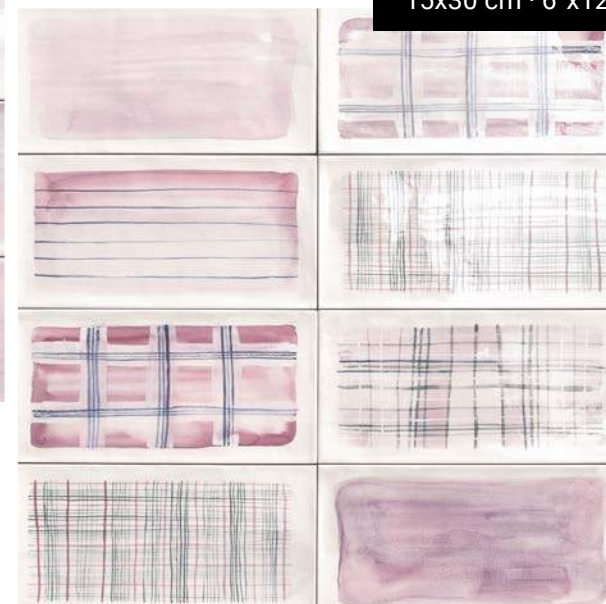

AQUAREL PINK 15x30 / 6"x12" · AQUAREL WHITE 15x30 / 6"x12" · AQUAREL DECO PINK 15x30 / 6"x12"

# AQUAREL

15x30 · 6"x12"

*Crossing  
colors*

BASE

**AQUAREL WHITE M-152**  
15x30 cm · 6"x12"

UNA MANERA DIFERENTE  
DE DARLE DINAMISMO,  
PROFUNDIDAD Y  
PERSONALIDAD A TUS  
PAREDES.

A DIFFERENT WAY  
OF GIVING DYNAMISM,  
DEPTH AND PERSONALITY  
TO YOUR WALLS.

BASE

**AQUAREL PINK M-152**  
15x30 cm · 6"x12"

**DECO AQUAREL PINK M-220**  
15x30 cm · 6"x12"

BASE DECOR

BASE

**AQUAREL GREY M-152**  
15x30 cm · 6"x12"

**DECO AQUAREL GREY M-220**  
15x30 cm · 6"x12"

BASE DECOR

BASE

**AQUAREL BLU M-152**  
15x30 cm · 6"x12"

**DECO AQUAREL BLU M-220**  
15x30 cm · 6"x12"

BASE DECOR