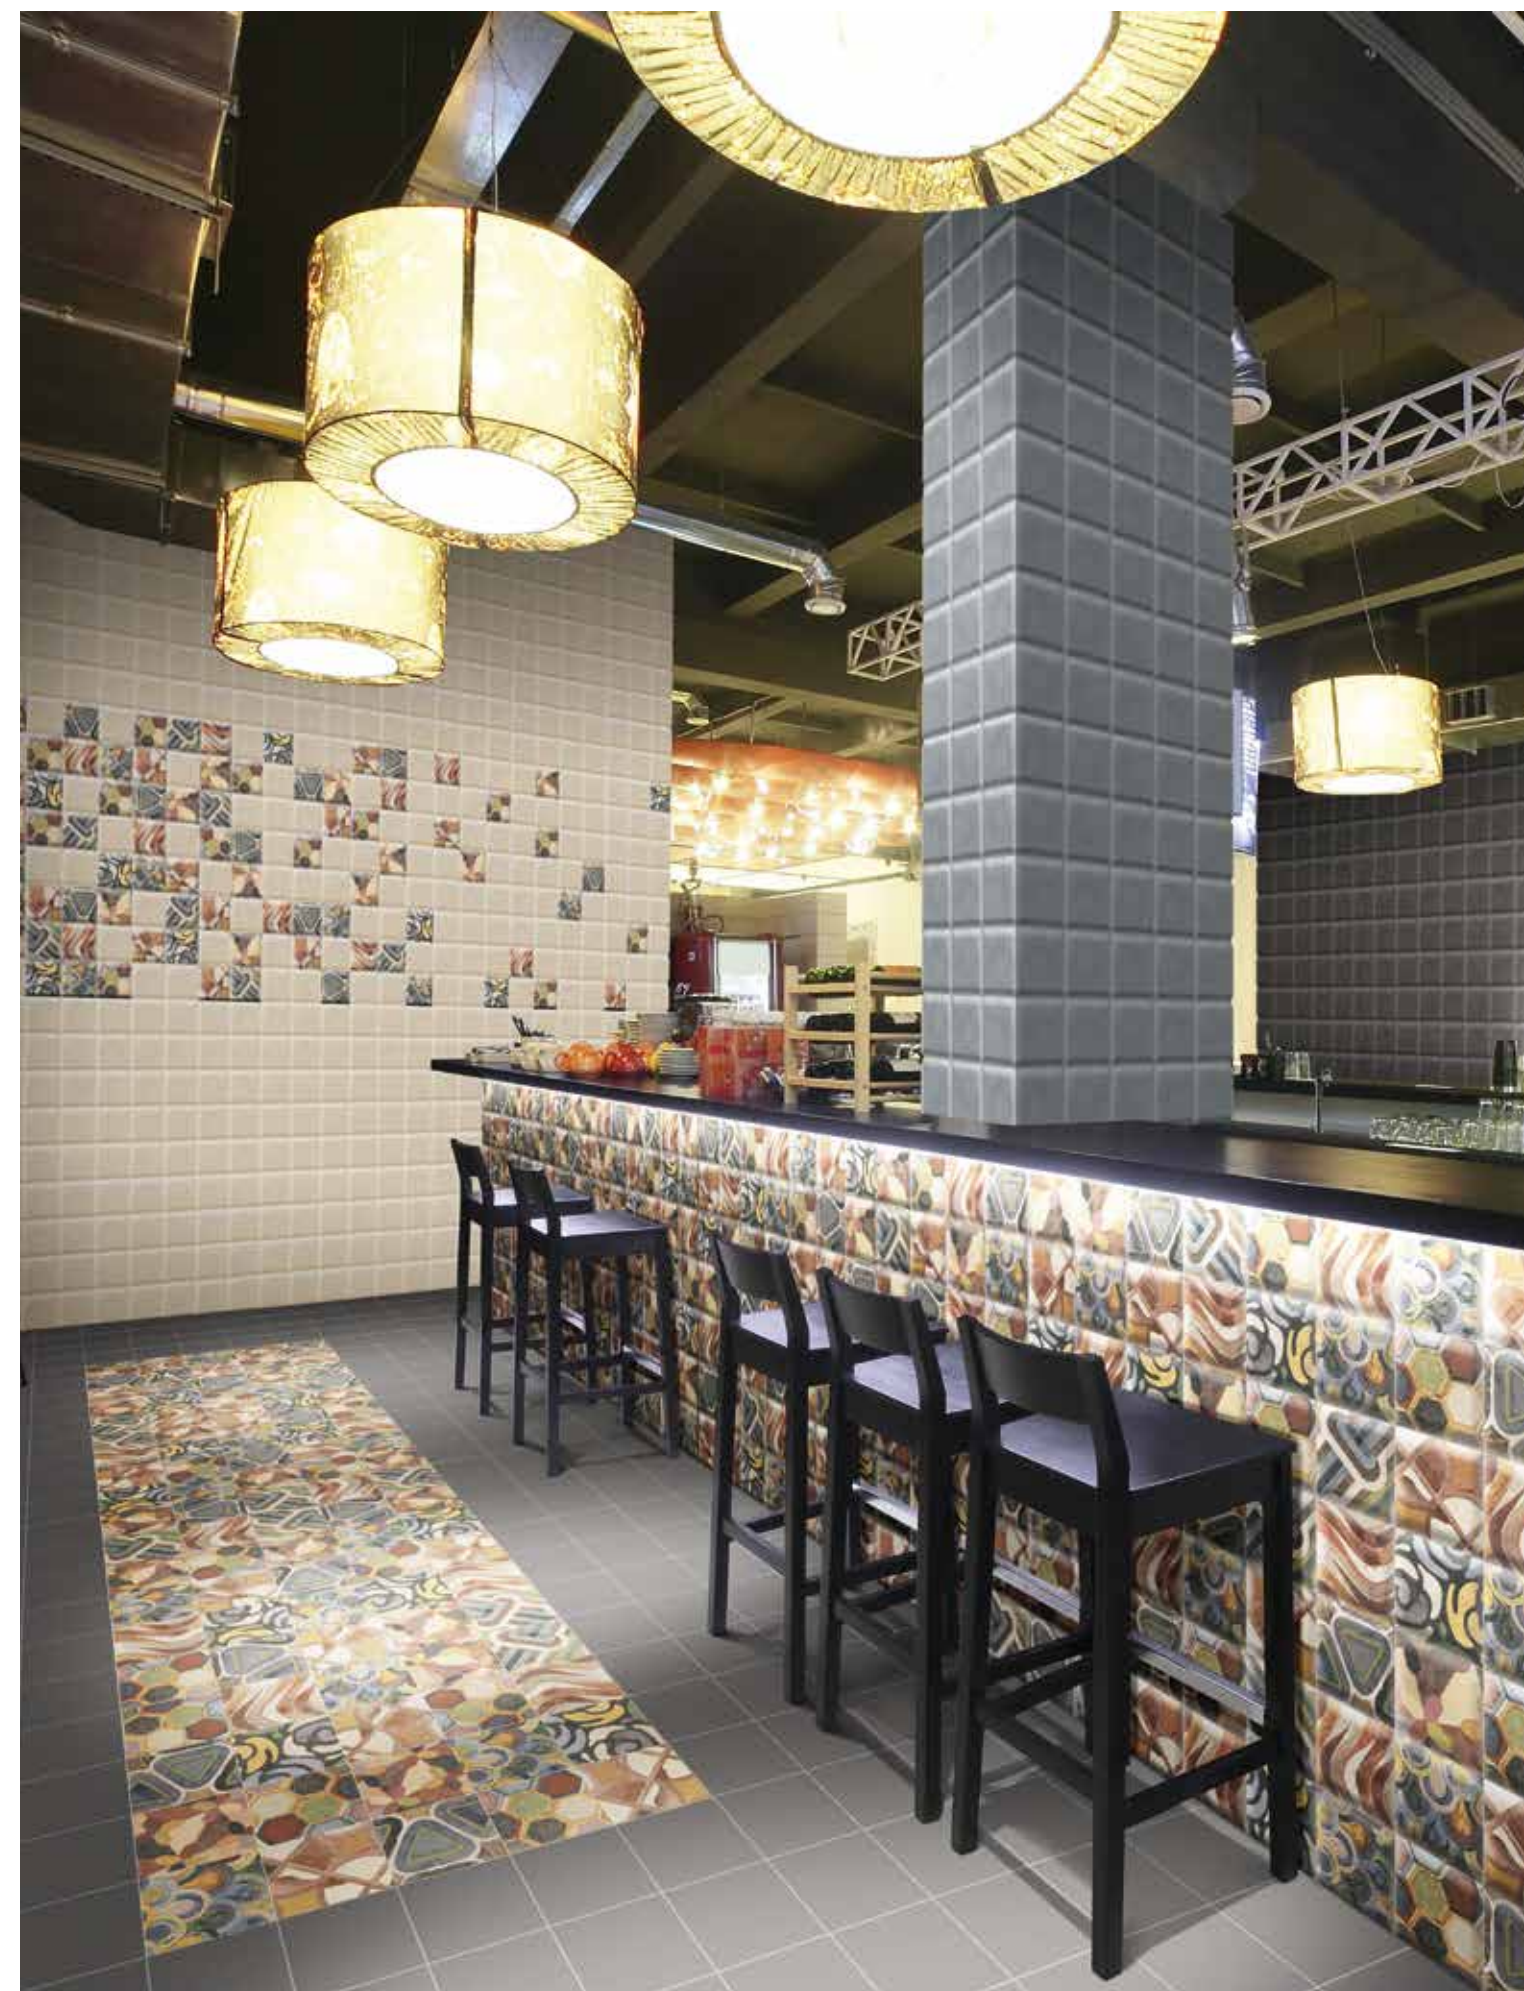

Bombato Beige 15x15 · Bombato Blu 15x15 · Bombato Grey 15x15 · Decor Tap Tap 15x15 · Pav. Tap Tap 20x20 · Victorian Gris 20x20