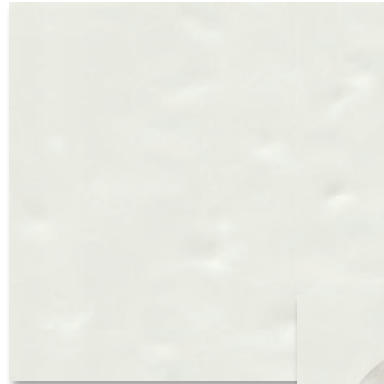

PAOLA

20x20 / 7.9"x7.9"

Pasta Blanca *White Body*

Paola Blanco-B