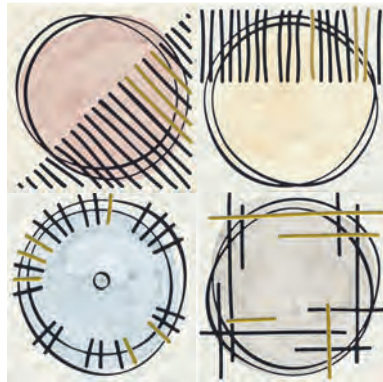

PAOLA

20x20 cm 7.9x7.9 inches

Paola Blanco-B
G.272

Paola Beige-B
G.272

Paola Rosa-B
G.272

Paola Celeste-B
G.272

Paola Gris-B
G.272

Paola Basalto-B
G.273

Leo-B
G.273

(1) Valeria-B
G.273

Bruno-B
G.273

Piero-B
G.273

(1) Candela-B
G.273

(1) Ariel-B
G.273

lan-B 4 / Fabio-B 4... 4 piezas por caja.
lan-B 4 / Fabio-B 4... 4 pieces per box.

PAOLA								PALET / PALLET			
	FORMATOS	SIZE	PIEZAS / PIECES	M ²	ML	KG	CAJA / BOX	M ²	ML	KG	
+	20x20 cm.	7.9x7.9 inches	25	1	-	13,50	80	80	-	1080	

(1) Hugo-B
G.273

(2) Ian-B 4
G.36

(2) Fabio-B 4
G.36

(2) Ian-B 4

(2) Fabio-B 4

(1) Este modelo está compuesto por diseños diferentes para combinar de modo alterno, se sirven en la misma caja.
This model has different designs that are combined alternately, coming in the same box.

PAOLA

20x20 / 7.9"x7.9"

Pasta Blanca *White Body*

(1) Candela-B

(1) Este modelo está compuesto por diseños diferentes para combinar de modo alterno, se sirven en la misma caja.
This model has different designs that are combined alternately, coming in the same box.