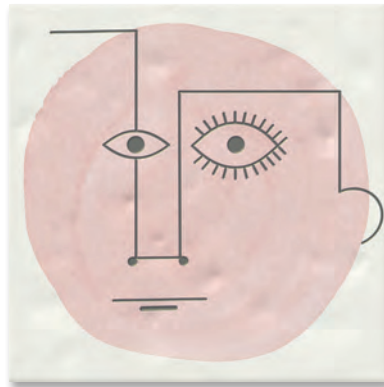

(2) Fabio-B 4