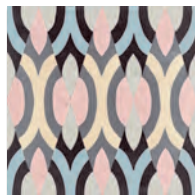

PAOLA

20x20 cm 7.9x7.9 inches

Paola Blanco-B
G.272

Paola Beige-B
G.272

Paola Rosa-B
G.272

Paola Celeste-B
G.272

Paola Gris-B
G.272

Paola Basalto-B
G.273

Leo-B
G.273

(1) Valeria-B
G.273

Bruno-B
G.273

Piero-B
G.273

(1) Candela-B
G.273

(1) Ariel-B
G.273

lan-B 4 / Fabio-B 4... 4 piezas por caja.
lan-B 4 / Fabio-B 4... 4 pieces per box.

PAOLA								PALET / PALLET			
	FORMATOS	SIZE	PIEZAS / PIECES	M ²	ML	KG	CAJA / BOX	M ²	ML	KG	
+	20x20 cm.	7.9x7.9 inches	25	1	-	13,50	80	80	-	1080	