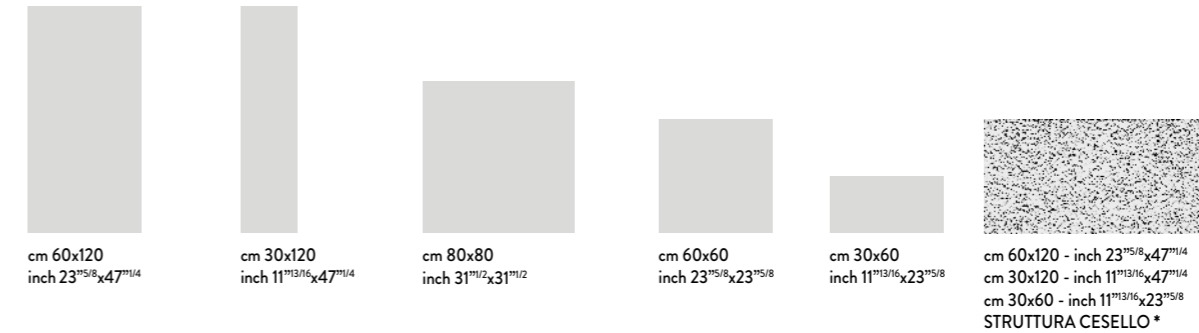

INFO PAG.298

DARK GREY / TAUPE

IMBALLI E PESI / PACKAGING AND WEIGHTS / VERPACKUNGEN UND GEWICHTE / EMBALLAGES ET POIDS

	pcs/box	m ² /box	kg/box	box/pallet	m ² /pallet	kg/pallet	mm
60x120	2	1,440	27,3 - MAX WEIGHT	32	46,080	874	9
30x120	3	1,080	20,2	50	54,000	1012	9
60x60	3	1,080	19,9	48	51,840	958	9
30x60	7	1,260	23,6	40	50,400	944	9
80x80	2	1,280	22,9	40	51,200	916	9
60x180	1	1,080	46,8 - MAX WEIGHT	22	23,760	1030	20
60x120	1	0,720	31,4 - MAX WEIGHT	33	23,760	1036	20
60x90	1	0,540	23,1	48	25,920	1109	20
Modulo 3 formati	1 cp.	1,620	71,7	14 cp.	22,680	1004	20
60x60 STONECREEK @COLLECTION	2	0,720	31,0 - MAX WEIGHT	32	23,040	992	20
80x80	1	0,640	45,2 - MAX WEIGHT	24	15,360	1085	30
40x80	2	0,640	45,2 - MAX WEIGHT	24	15,360	1085	30
60x60	2	0,720	49,3 - MAX WEIGHT	22	15,840	1085	30

THICKNESS
9 MM

cm 60x120 - inch 23^{5/8}x47^{7/16}
cm 30x120 - inch 11^{13/16}x47^{7/16}
cm 80x80 - inch 31^{1/2}x31^{1/2}
cm 60x60 - inch 23^{5/8}x23^{5/8}
cm 30x60 - inch 11^{13/16}x23^{5/8}
cm 60x120 - inch 23^{5/8}x47^{7/16}
cm 30x120 - inch 11^{13/16}x47^{7/16}
cm 30x60 - inch 11^{13/16}x23^{5/8}
STRUTTURA CESELLO*

NATURAL

THICKNESS
20 MM

cm 60x180 - inch 23^{5/8}x70^{7/8}
cm 60x120 - inch 23^{5/8}x47^{7/16}
cm 60x90 - inch 23^{5/8}x35^{7/16}
MODULO 3 FORMATI
cm 60x60 - inch 23^{5/8}x23^{5/8}
STONECREEK | @COLLECTION