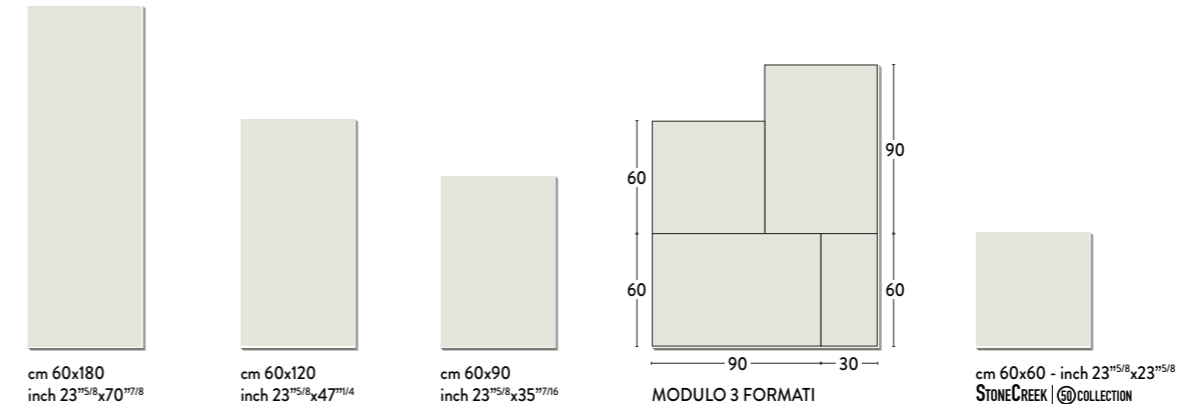

INFO PAG.298

DARK GREY / TAUPE

IMBALLI E PESI / PACKAGING AND WEIGHTS / VERPACKUNGEN UND GEWICHTE / EMBALLAGES ET POIDS

	pcs/box	m ² /box	kg/box	box/pallet	m ² /pallet	kg/pallet	mm
60x120	2	1,440	27,3 - MAX WEIGHT	32	46,080	874	9
30x120	3	1,080	20,2	50	54,000	1012	9
60x60	3	1,080	19,9	48	51,840	958	9
30x60	7	1,260	23,6	40	50,400	944	9
80x80	2	1,280	22,9	40	51,200	916	9
60x180	1	1,080	46,8 - MAX WEIGHT	22	23,760	1030	20
60x120	1	0,720	31,4 - MAX WEIGHT	33	23,760	1036	20
60x90	1	0,540	23,1	48	25,920	1109	20
Modulo 3 formati	1 cp.	1,620	71,7	14 cp.	22,680	1004	20
60x60 STONECREEK @COLLECTION	2	0,720	31,0 - MAX WEIGHT	32	23,040	992	20
80x80	1	0,640	45,2 - MAX WEIGHT	24	15,360	1085	30
40x80	2	0,640	45,2 - MAX WEIGHT	24	15,360	1085	30
60x60	2	0,720	49,3 - MAX WEIGHT	22	15,840	1085	30

THICKNESS
9 MM

cm 60x120 - inch 23^{5/8}x47^{7/16}
cm 30x120 - inch 11^{13/16}x47^{7/16}
cm 80x80 - inch 31^{1/2}x31^{1/2}
cm 60x60 - inch 23^{5/8}x23^{5/8}
cm 30x60 - inch 11^{13/16}x23^{5/8}
cm 60x120 - inch 23^{5/8}x47^{7/16}
cm 30x120 - inch 11^{13/16}x47^{7/16}
cm 30x60 - inch 11^{13/16}x23^{5/8}
STRUTTURA CESELLO*

NATURAL

THICKNESS
20 MM

cm 60x180 - inch 23^{5/8}x70^{7/8}
cm 60x120 - inch 23^{5/8}x47^{7/16}
cm 60x90 - inch 23^{5/8}x35^{7/16}
MODULO 3 FORMATI
cm 60x60 - inch 23^{5/8}x23^{5/8}
STONECREEK | @COLLECTION