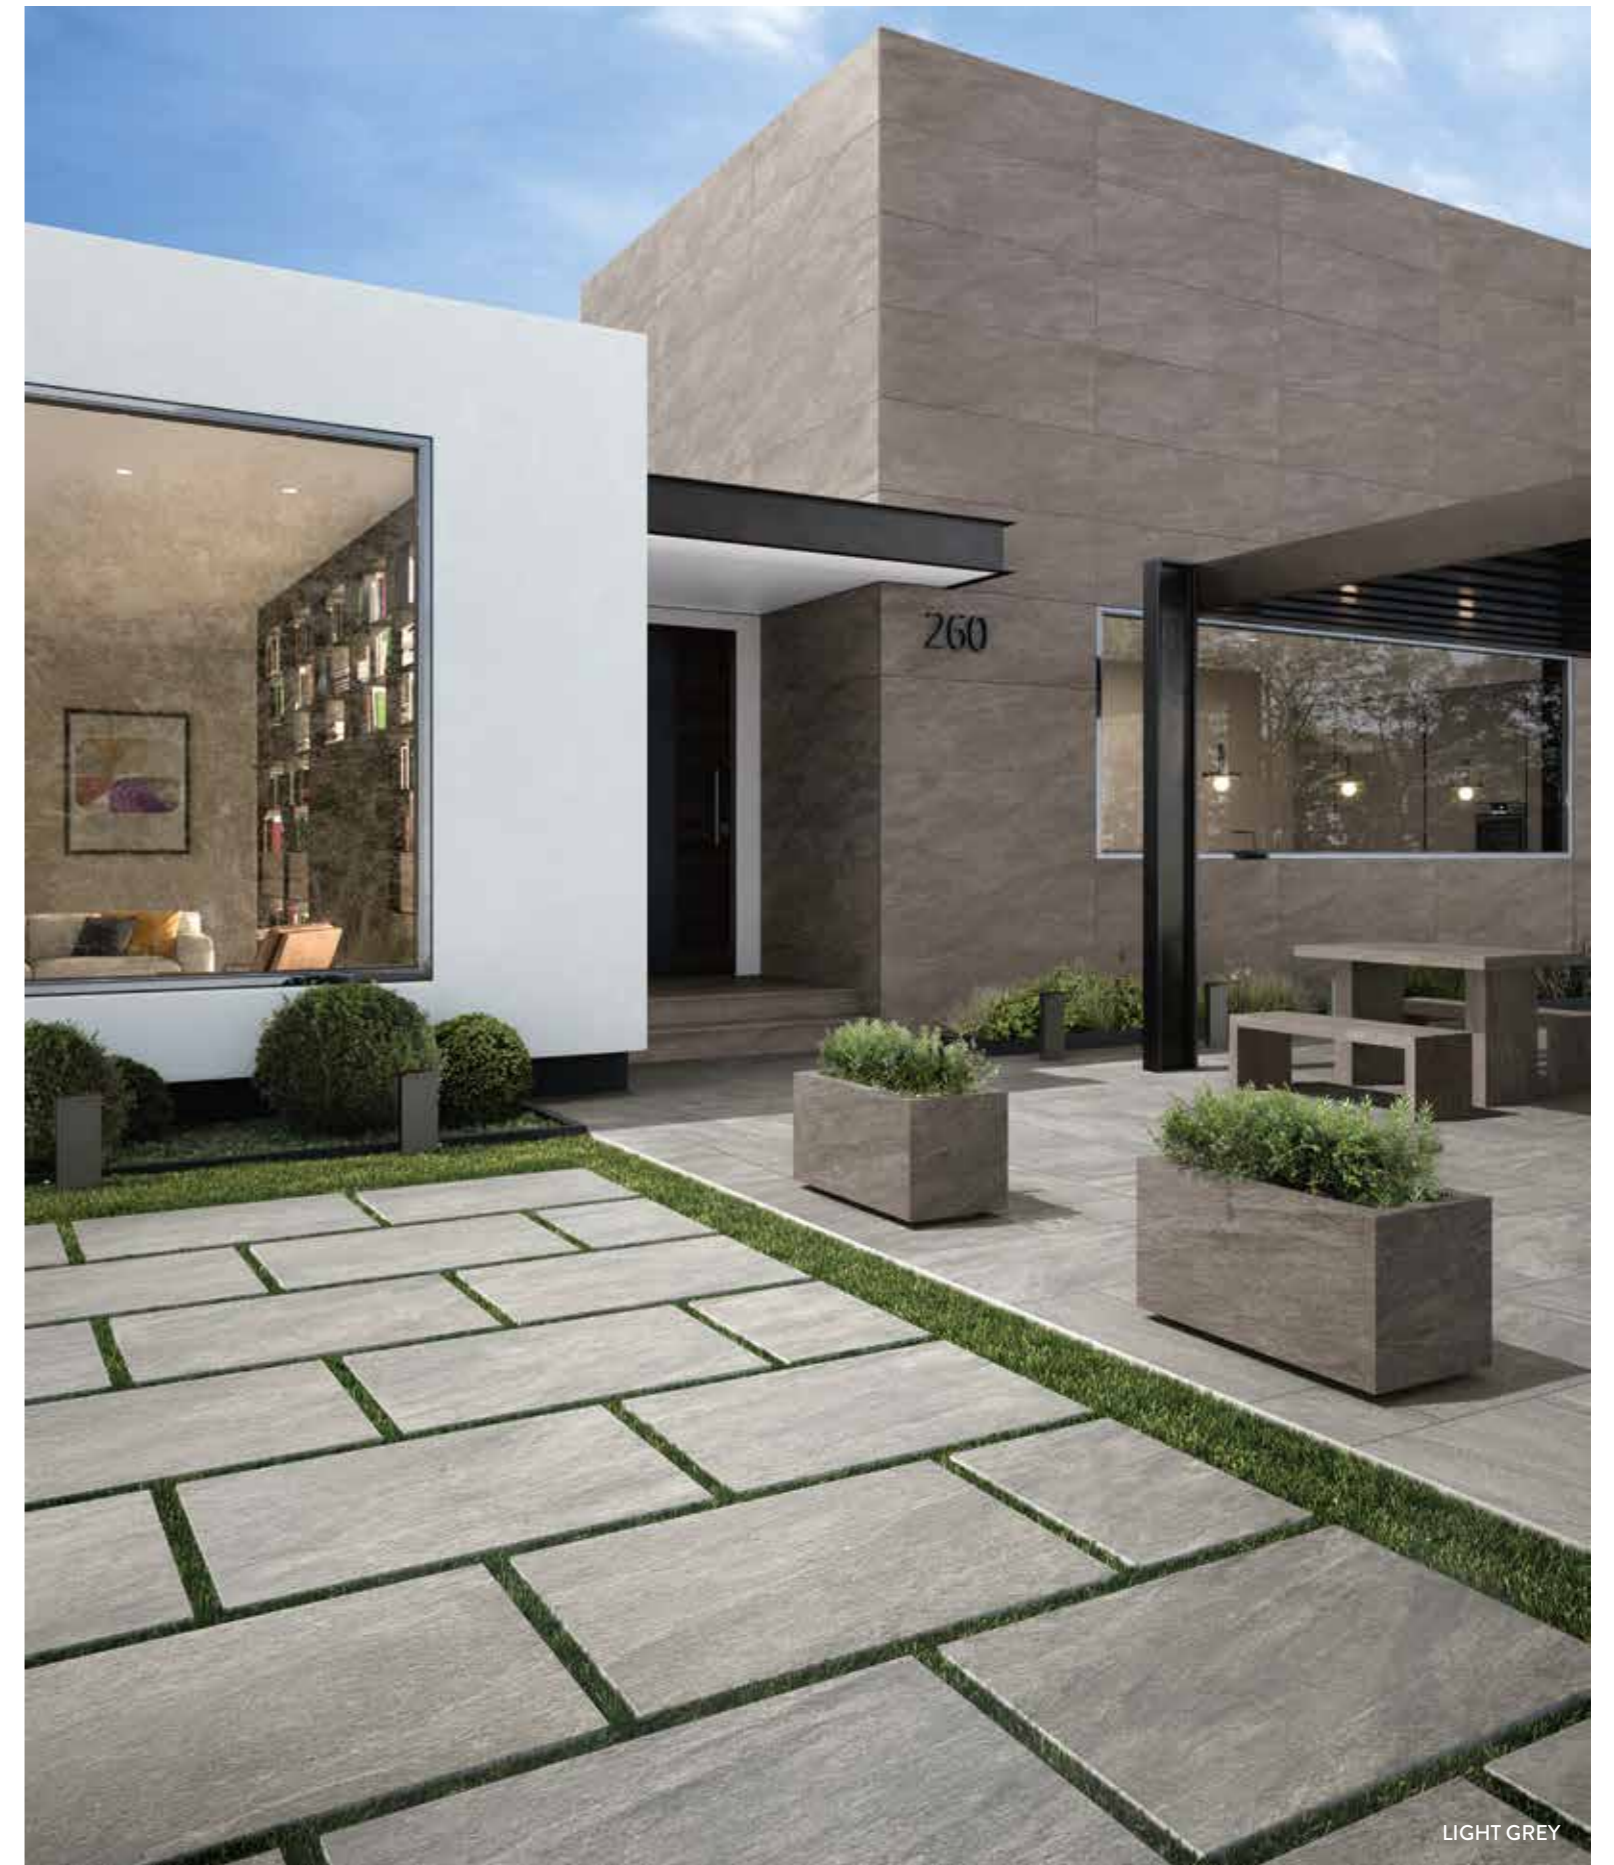

30x30 - 11^m13/16x11^m13/16 NST 445N Mos. 5x5 Taupe	30x60 - 11^m13/16x23^m5/8 NST 447N Muretto Taupe	30x60 - 11^m13/16x23^m5/8 NST 446N Muretto Mix Taupe
30x30 - 11^m13/16x11^m13/16 NST 885N Mos. 5x5 Ivory	30x60 - 11^m13/16x23^m5/8 NST 887N Muretto Ivory	30x60 - 11^m13/16x23^m5/8 NST 886N Muretto Mix Ivory
30x30 - 11^m13/16x11^m13/16 NST 115N Mos. 5x5 Light Grey	30x60 - 11^m13/16x23^m5/8 NST 117N Muretto Light Grey	30x60 - 11^m13/16x23^m5/8 NST 116N Muretto Mix Light Grey
30x30 - 11^m13/16x11^m13/16 NST 225N Mos. 5x5 Dark Grey	30x60 - 11^m13/16x23^m5/8 NST 227N Muretto Dark Grey	30x60 - 11^m13/16x23^m5/8 NST 226N Muretto Mix Dark Grey
30x30 - 11^m13/16x11^m13/16 NST 995N Mos. 5x5 Slate	30x60 - 11^m13/16x23^m5/8 NST 997N Muretto Slate	30x60 - 11^m13/16x23^m5/8 NST 996N Muretto Mix Slate

	  Gradino Elle Rett. 33x120x4 ** 01 | 670	 Angolo DX Rett. 33x120x4 ** 01 | 676	 Angolo SX Rett. 33x120x4 ** 01 | 676	 Battiscopa 7x60 15 | 230
TAUPE	NST G41K	NST G42K	NST G45K	NST B40K
IVORY	NST G81K	NST G82K	NST G85K	NST B80K
LIGHT GREY	NST G11K	NST G12K	NST G15K	NST B10K
DARK GREY	NST G21K	NST G22K	NST G25K	NST B20K
SLATE	NST G91K	NST G92K	NST G95K	NST B90K

** 6 SETTIMANE DI CONSEGNA / 6 DELIVERY WEEKS / 6 WOCHEN LIEFERZEIT / 6 SEMAINES DE LIVRAISON

LIGHT GREY