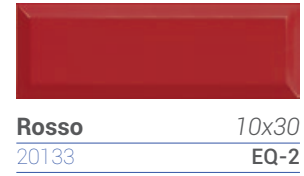

1

2

1. Metro Blue 7,5x15 / Metro Paradise Blue 7,5x15 | 2. Metro White, Dark Grey, Rosso 7,5x15 / Metro Paradise White, Dark Grey, Rosso 7,5x15

Metro

EQUIPE

10

10x30 cm.
4" x 12"

10x20 cm.
4" x 8"

7,5x30 cm.
3" x 12"

7,5x15 cm.
3" x 6"

7,5x7,5
3" x 3"

 >10% Bill

 >600 N

 3

 5

White 7,5x15
12738 EQ-0