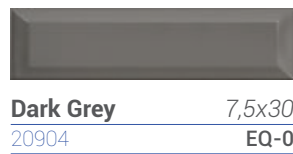

1

2

1. Metro Blue 7,5x15 / Metro Paradise Blue 7,5x15 | 2. Metro White, Dark Grey, Rosso 7,5x15 / Metro Paradise White, Dark Grey, Rosso 7,5x15

Metro

EQUIPE

10

10x30 cm.
4" x 12"

10x20 cm.
4" x 8"

7,5x30 cm.
3" x 12"

7,5x15 cm.
3" x 6"

7,5x7,5
3" x 3"

 >10% Bill

 >600 N

 3

 5

White 7,5x15
12738 EQ-0

White Matt 7,5x15
12739 EQ-0

Light Grey 7,5x15
20759 EQ-0

Dark Grey 7,5x15
20903 EQ-0

Black 7,5x15
12736 EQ-1

Black Matt 7,5x15
14263 EQ-1

Cream 7,5x15
12737 EQ-0

Silver 7,5x15
14060 EQ-24

Rosso 7,5x15
14059 EQ-2