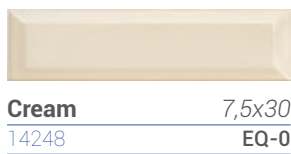

1

2

1. Metro Blue 7,5x15 / Metro Paradise Blue 7,5x15 | 2. Metro White, Dark Grey, Rosso 7,5x15 / Metro Paradise White, Dark Grey, Rosso 7,5x15

Metro

EQUIPE

10

10x30 cm.
4" x 12"

10x20 cm.
4" x 8"

7,5x30 cm.
3" x 12"

7,5x15 cm.
3" x 6"

7,5x7,5
3" x 3"

 >10% Bill

 >600 N

 3

 5

White 7,5x15
12738 EQ-0

White Matt 7,5x15
12739 EQ-0

Light Grey 7,5x15
20759 EQ-0

Dark Grey 7,5x15
20903 EQ-0

Black 7,5x15
12736 EQ-1

Black Matt 7,5x15
14263 EQ-1

Cream 7,5x15
12737 EQ-0

Silver 7,5x15
14060 EQ-24

Rosso 7,5x15
14059 EQ-2