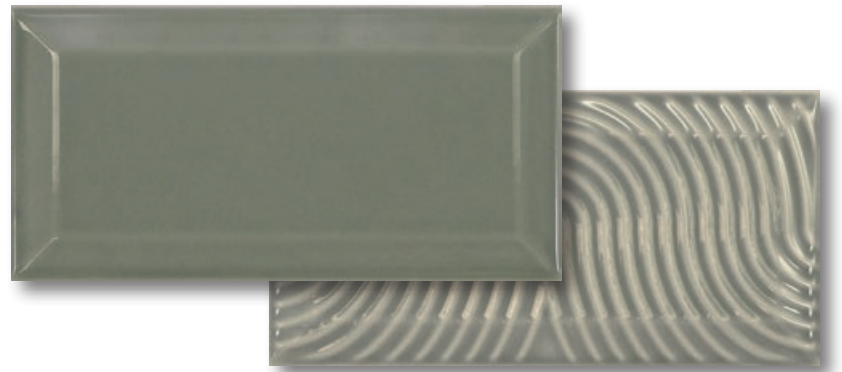

EQUIPE

2

Metro

7,5x30 cm. 7,5x15 cm. 7,5x7,5 cm.

3" x 12" 3" x 6" 3" x 3"

10x30 cm. 10x20 cm.

4" x 12" 4" x 8"