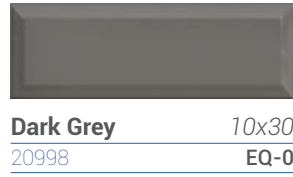

1

2

1. Metro Blue 7,5x15 / Metro Paradise Blue 7,5x15 | 2. Metro White, Dark Grey, Rosso 7,5x15 / Metro Paradise White, Dark Grey, Rosso 7,5x15

Metro

EQUIPE

10

10x30 cm.
4" x 12"

10x20 cm.
4" x 8"

7,5x30 cm.
3" x 12"

7,5x15 cm.
3" x 6"

7,5x7,5
3" x 3"

 >10% Bill

 >600 N

 3

 5

White 7,5x15
12738 EQ-0

White Matt 7,5x15
12739 EQ-0

Light Grey 7,5x15
20759 EQ-0

Dark Grey 7,5x15
20903 EQ-0

Black 7,5x15
12736 EQ-1

Black Matt 7,5x15
14263 EQ-1

Cream 7,5x15
12737 EQ-0

Silver 7,5x15
14060 EQ-24

Rosso 7,5x15
14059 EQ-2