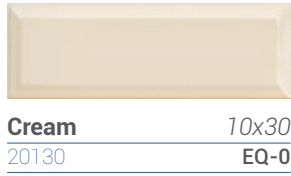

1

2

1. Metro Blue 7,5x15 / Metro Paradise Blue 7,5x15 | 2. Metro White, Dark Grey, Rosso 7,5x15 / Metro Paradise White, Dark Grey, Rosso 7,5x15

Metro

EQUIPE

10

10x30 cm.
4" x 12"

10x20 cm.
4" x 8"

7,5x30 cm.
3" x 12"

7,5x15 cm.
3" x 6"

7,5x7,5
3" x 3"

 >10% Bill

 >600 N

 3

 5

White 7,5x15
12738 EQ-0