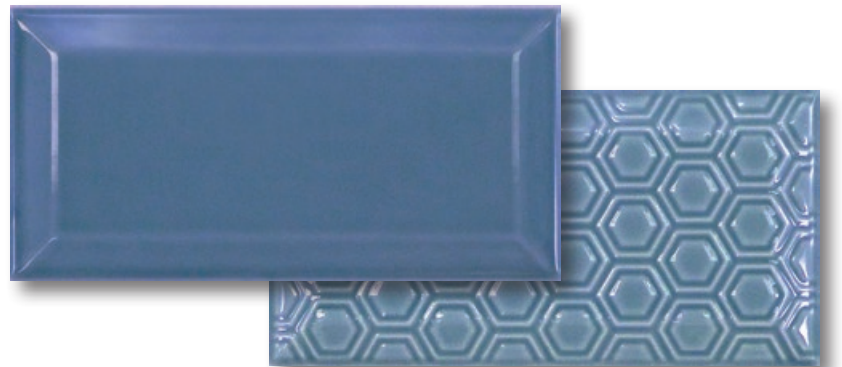

EQUIPE

2

Metro

7,5x30 cm. 7,5x15 cm. 7,5x7,5 cm.

3" x 12" 3" x 6" 3" x 3"

10x30 cm. 10x20 cm.

4" x 12" 4" x 8"