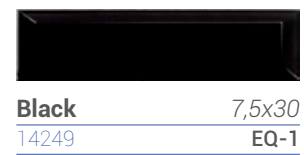

1

2

1. Metro Blue 7,5x15 / Metro Paradise Blue 7,5x15 | 2. Metro White, Dark Grey, Rosso 7,5x15 / Metro Paradise White, Dark Grey, Rosso 7,5x15

Metro

EQUIPE

10

10x30 cm.
4" x 12"

10x20 cm.
4" x 8"

7,5x30 cm.
3" x 12"

7,5x15 cm.
3" x 6"

7,5x7,5
3" x 3"

 >10% Bill

 >600 N

 3

 5

White 7,5x15
12738 EQ-0

White Matt 7,5x15
12739 EQ-0

Light Grey 7,5x15
20759 EQ-0

Dark Grey 7,5x15
20903 EQ-0

Black 7,5x15
12736 EQ-1

Black Matt 7,5x15
14263 EQ-1

Cream 7,5x15
12737 EQ-0

Silver 7,5x15
14060 EQ-24

Rosso 7,5x15
14059 EQ-2