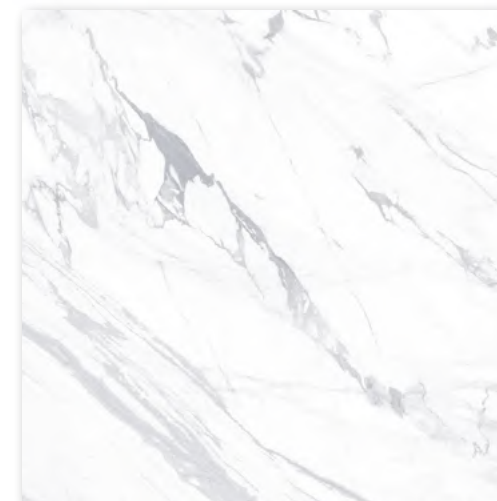

Керамогранит
Pegas Silver GP40PEG15R
600×600