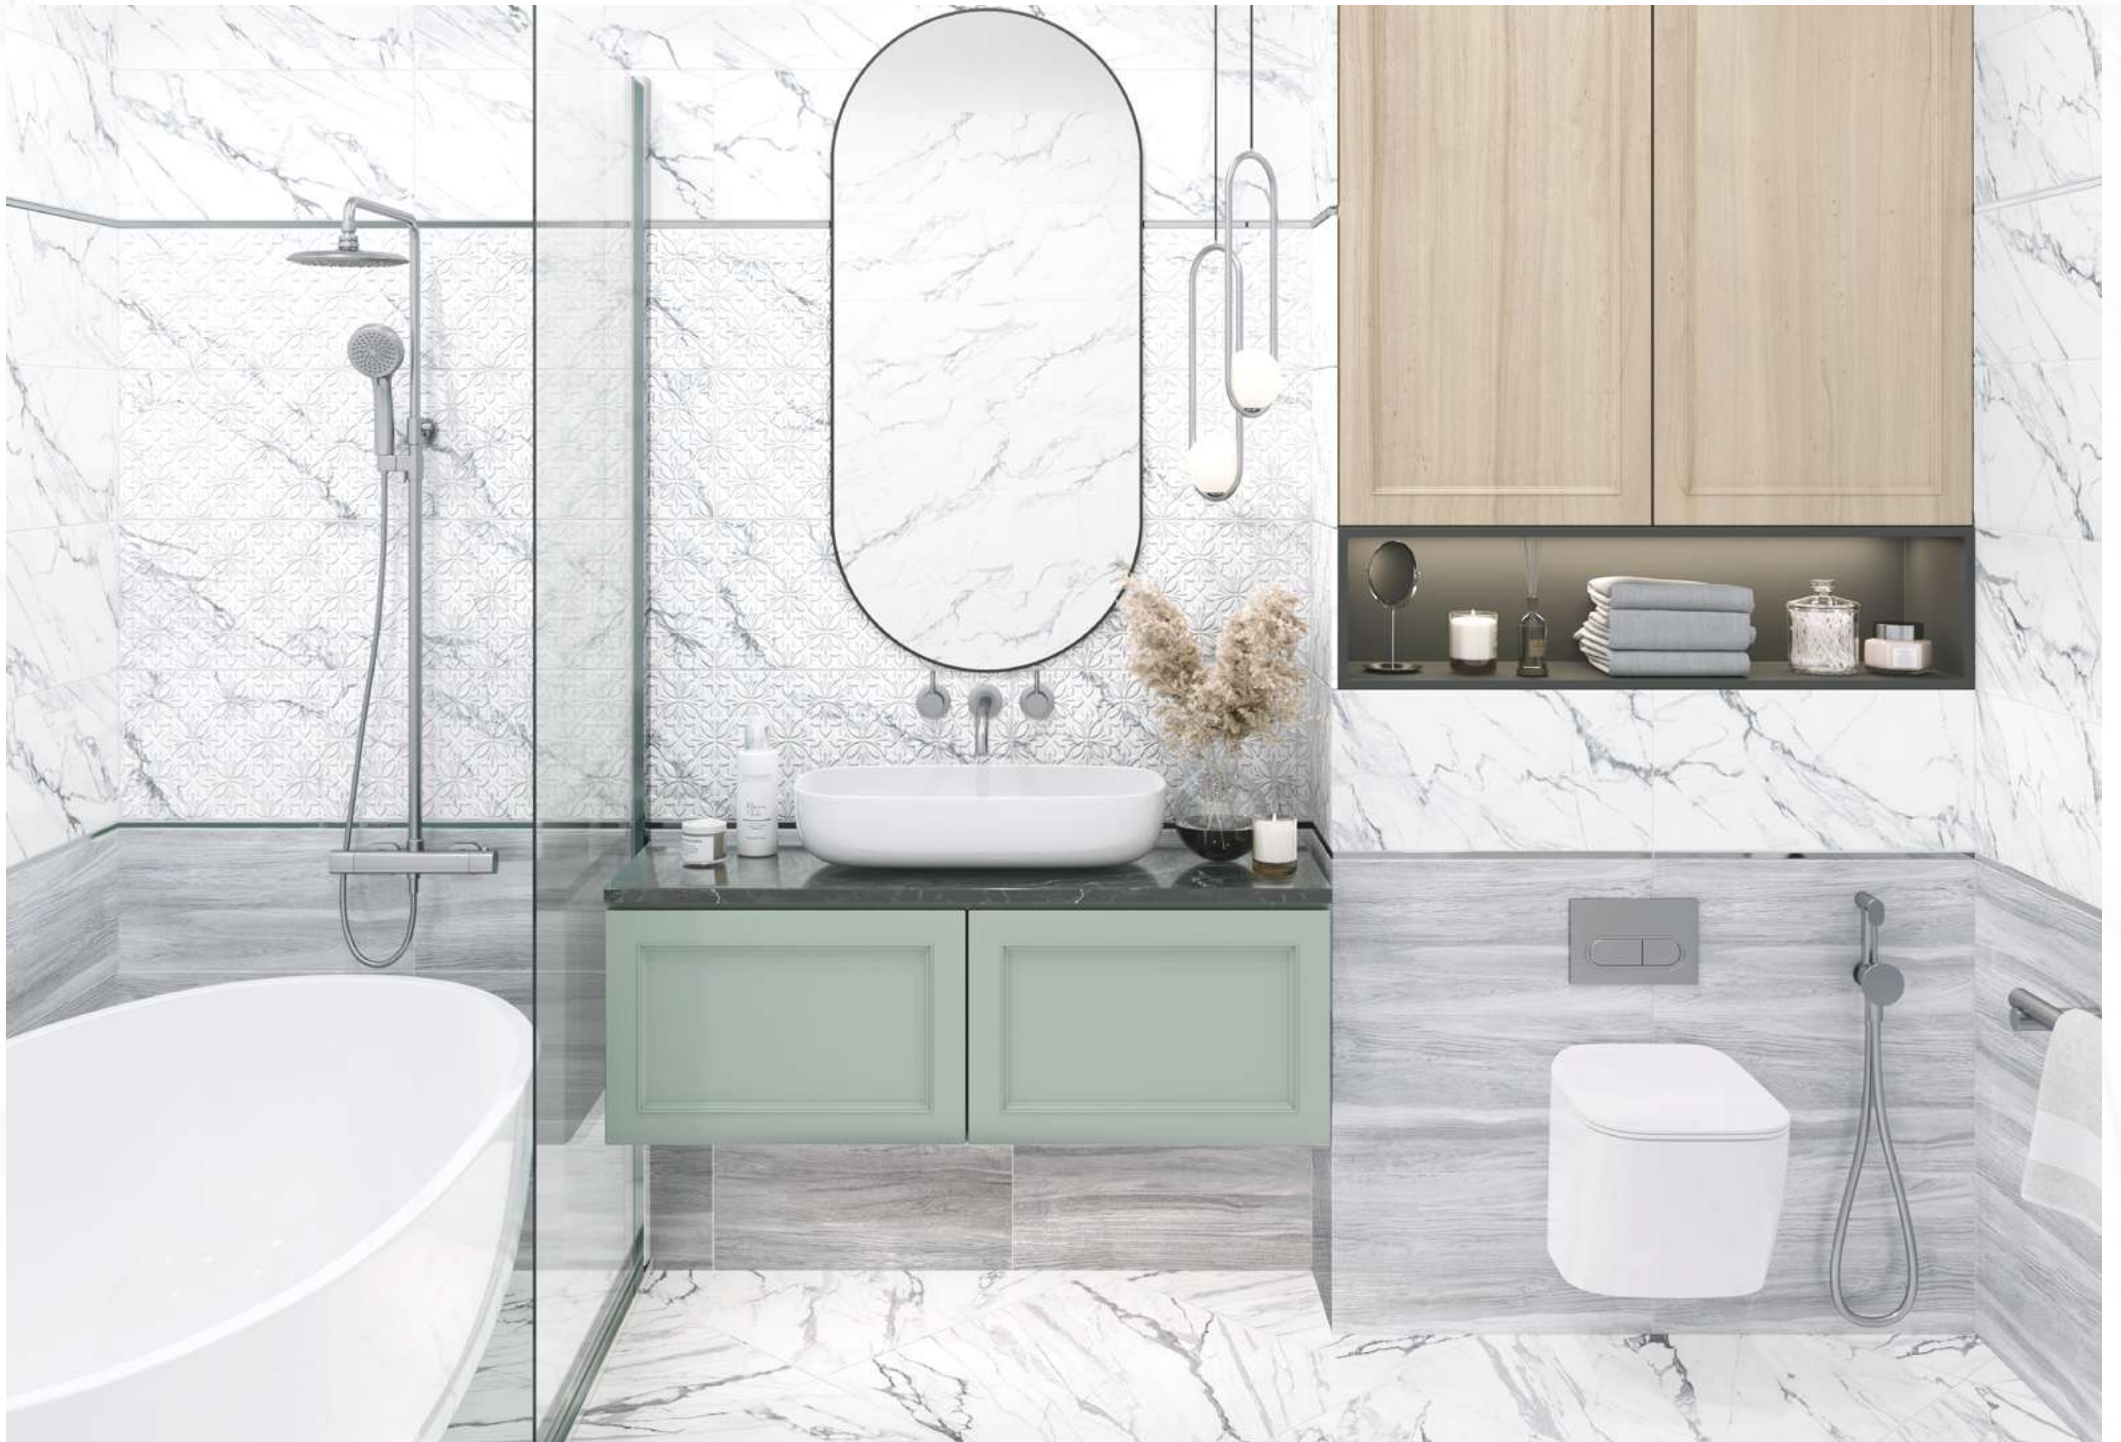

# Коллекция Lima

Акцентом коллекции Lima является рельефный декоративный массив с классическим узором. Повторяющийся элемент рельефа создает динамику на поверхности, он напоминает архитектуру итальянских барельефов Венеции. Холодная гамма оттенков базовых плиток калакатты и дерева для ценителей изысканной красоты. Коллекция произведена в формате 249х500 мм, комплектуется керамическим платиновым бордюром 13х500 мм и коллекционным керамогранитом с sugar-эффектом формата 600х600 мм.

Глянцевая  
поверхность

Рельефная  
поверхность

Вариативность  
рисунков

Sugar-эффект

Ректифицированный  
керамогранит

Морозостойкий  
керамогранит

1000×1920

Выставочная техническая  
панель под европейский  
формат экспозиторов.