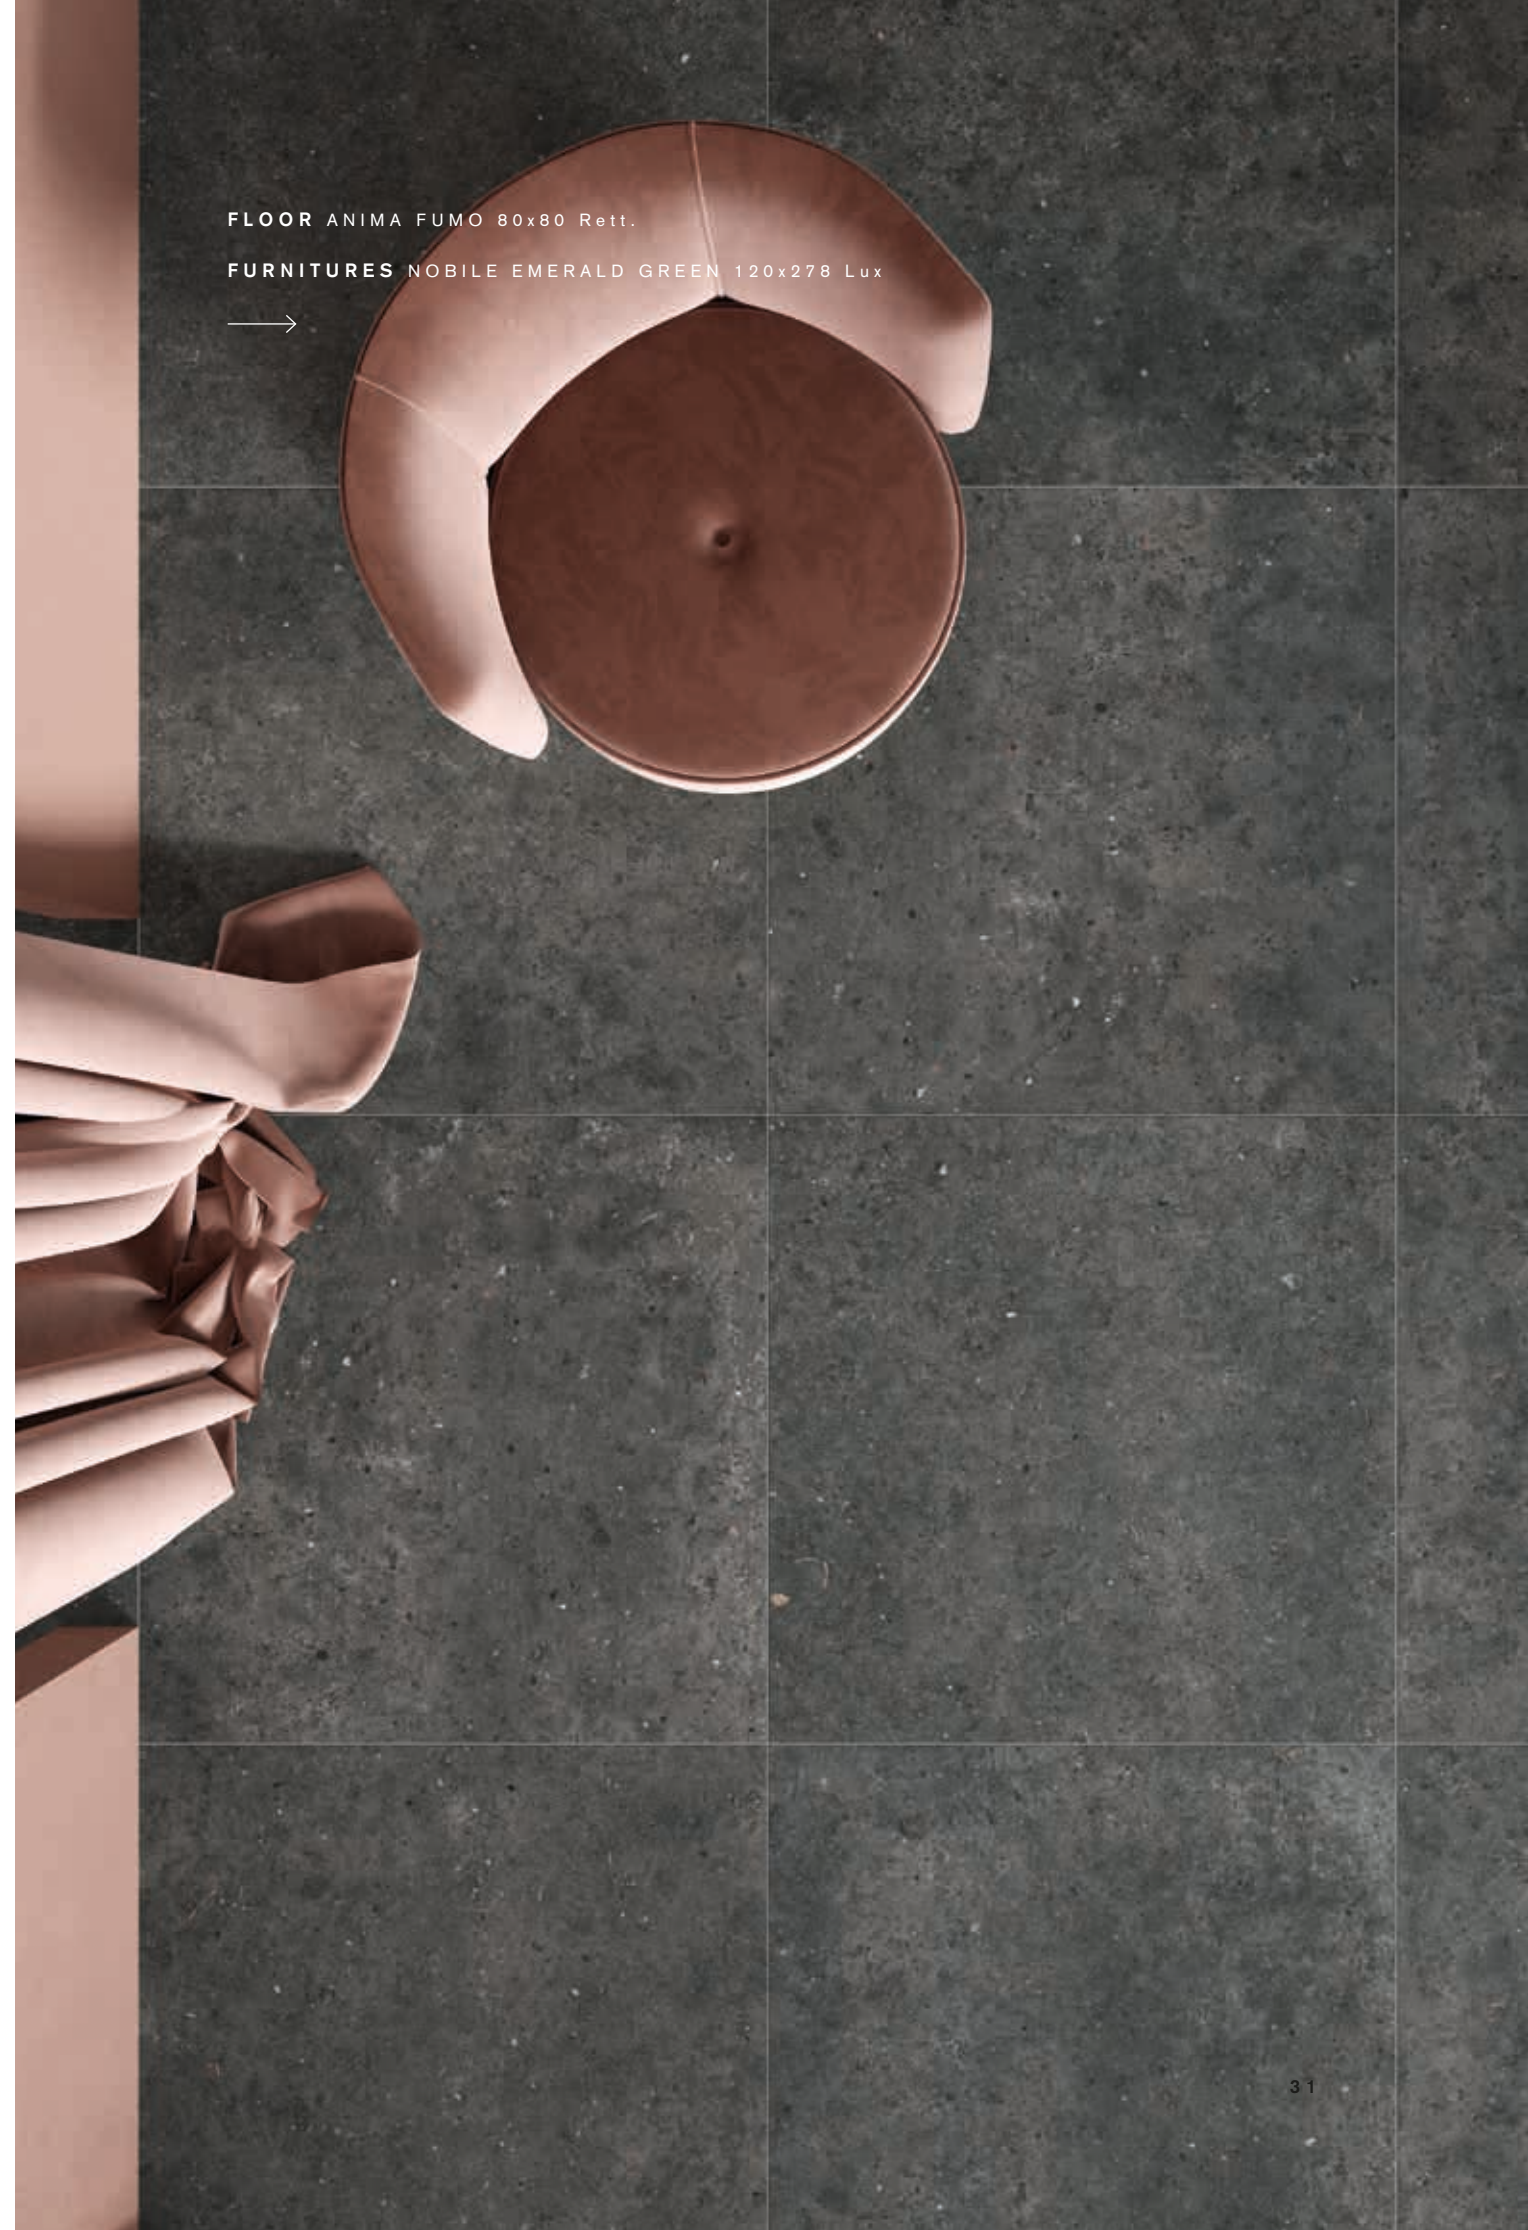

FLOOR ANIMA FUMO 80x80 Rett.

FURNITURES NOBILE EMERALD GREEN 120x278 Lux