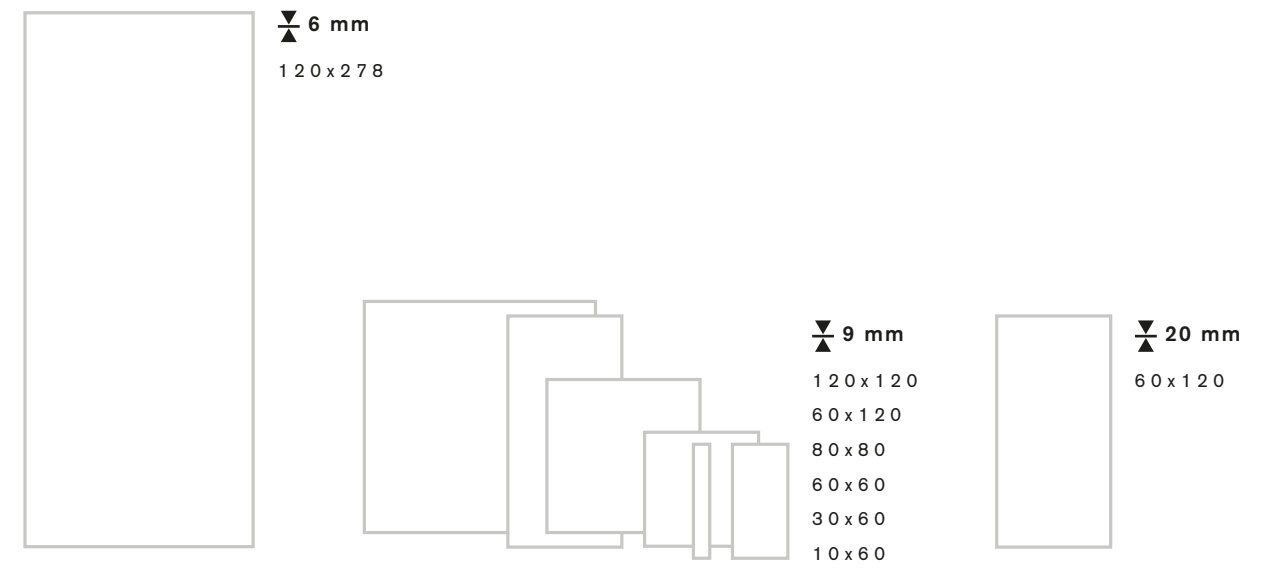

A N I M A

ANIMA PRESENTA SUI FORMATI CON SPESSORE 9MM L'INNOVATIVA SUPERFICIE P.TECH, CHE MIGLIORA LE PERFORMANCE ANTISCIVOLO DEI PAVIMENTI MANTENENDO PERÒ UNA FINITURA ESTREMAMENTE PIACEVOLE AL TATTO.

FOR SIZES WITH A 9 MM THICKNESS, ANIMA IS PRESENTING THE INNOVATIVE P.TECH SURFACE WHICH IMPROVES NON-SLIP PERFORMANCE OF FLOORS WHILE MAINTAINING A FINISH WITH AN EXTREMELY PLEASANT TOUCH.