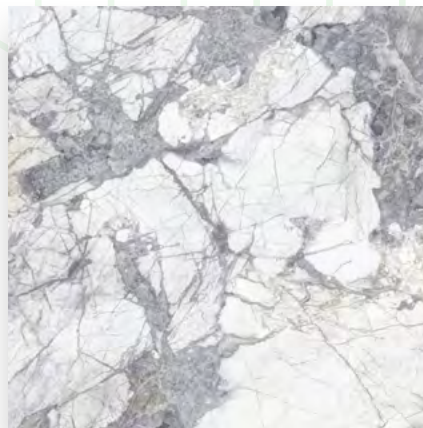

Faenza Dark FT4FAE17
Керамогранит 410x410

Плитка настенная
гляnceвая

Ректифицированный
край

Вариативность
рисунков

Керамогранит
матовый

Морозостойкий