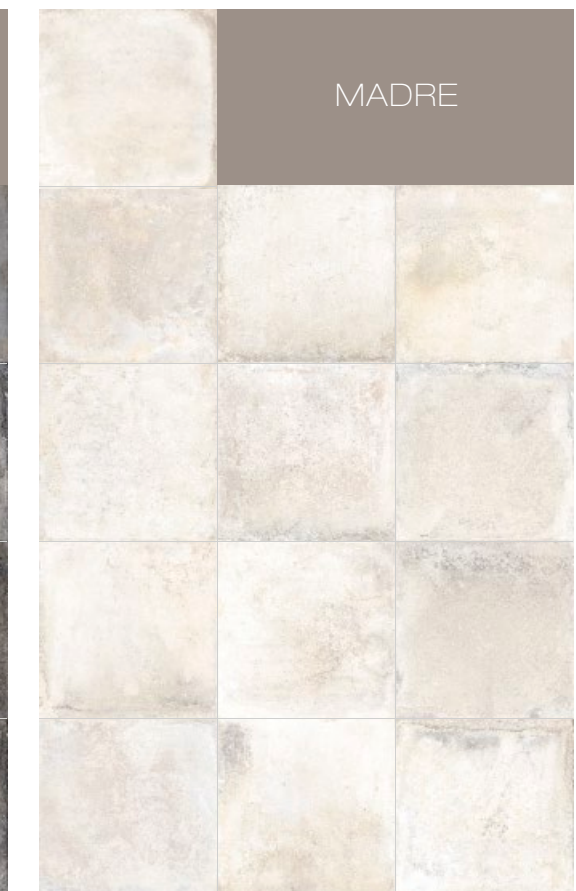

60x60 24"x24"

La nuova collezione BRENNERO "TERRA" si ispira ai colori della natura, con un veste contemporanea. E' realizzata con una tecnologia digitale, con un processo di spazzolatura che conferisce un effetto di invecchiamento naturale, arricchito con la singola decorazione PREZIOSA.

Terra Preziosa Madre Rettificato Spazzolato

Terra Preziosa Miniera Rettificato Spazzolato

Terra Preziosa Madre Rettificato Spazzolato

Terra Bruciata Naturale

13 DIFFERENT TEXTURE

CRETA

BRUCIATA

COTTO

ORO

MINIERA

MADRE

1 FORMATO
SIZE
10mm

2 SUPERFICI
SURFACES
NATURALE - NATURAL
SPAZZOLATO - SMOOTH HONED

2 FONDI
PLAIN TILES

6 COLORI
COLOURS

● ———
Naturale
Natural