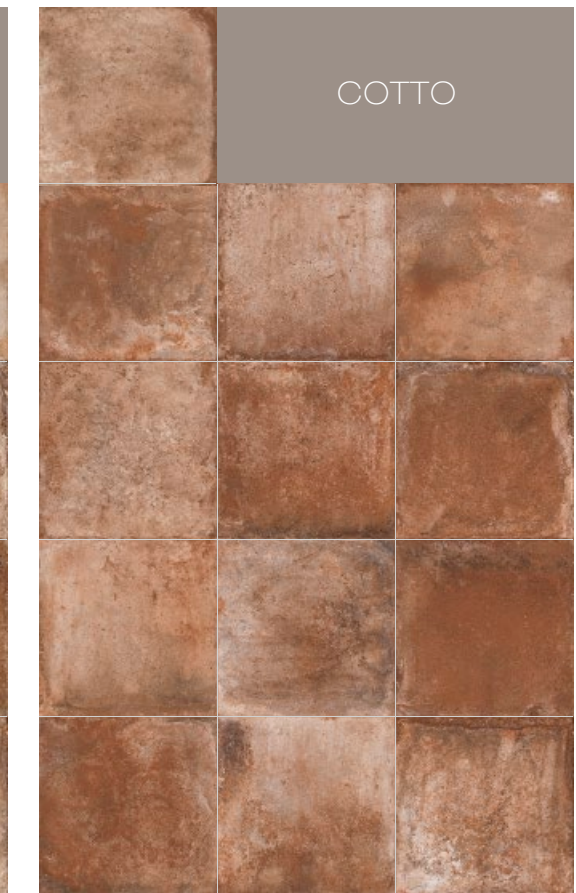

60x60 24"x24"

La nuova collezione BRENNERO "TERRA" si ispira ai colori della natura, con un veste contemporanea. E' realizzata con una tecnologia digitale, con un processo di spazzolatura che conferisce un effetto di invecchiamento naturale, arricchito con la singola decorazione PREZIOSA.

Terra Preziosa Madre Rettificato Spazzolato

Terra Preziosa Miniera Rettificato Spazzolato

Terra Preziosa Madre Rettificato Spazzolato

Terra Bruciata Naturale

13 DIFFERENT TEXTURE

CRETA

BRUCIATA

COTTO

ORO

MINIERA

MADRE

1 FORMATO
SIZE
10mm

2 SUPERFICI
SURFACES
NATURALE - NATURAL
SPAZZOLATO - SMOOTH HONED

2 FONDI
PLAIN TILES

6 COLORI
COLOURS

● ———
Naturale
Natural