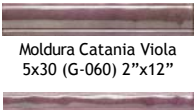

CATANIA

15x30

BASES | 

Catania Blanco
15x30 (G-152) 6"x12"

Catania Blu
15x30 (G-152) 6"x12"

Catania Ocre
15x30 (G-152) 6"x12"

Catania Verde
15x30 (G-152) 6"x12"

Catania Viola
15x30 (G-152) 6"x12"

Moldura Catania Blu
5x30 (G-060) 2"x12"

Moldura Catania Ocre
5x30 (G-060) 2"x12"

Moldura Catania Verde
5x30 (G-060) 2"x12"

Moldura Catania Viola
5x30 (G-060) 2"x12"

Torelo Catania Blu
3x30 (G-036) 1"x12"

Torelo Catania Ocre
3x30 (G-036) 1"x12"