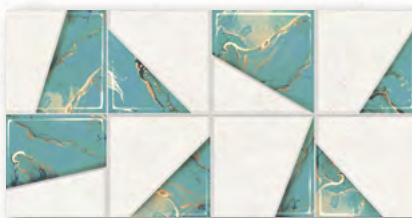

ALTA CERA

Enigma

Эни́зма

Коллекция Enigma

Настенная плитка Enigma в формате 249×500 мм имеет матовую, бархатистую, приятную на ощупь поверхность. Неповторимый декор Enigma Lava, как будто с застывшими кусочками лавы будет украшением интерьера и создаст неповторимый дизайн. Спокойный фон и декор с полосками создают ощущение комфорта в вашем помещении.

Плитка настенная
Enigma Crema WT9ENG01
249×500

Плитка настенная
Enigma Lava WT9ENG03
249×500

Плитка настенная
Enigma Neila WT9ENG06
249×500

Бордюр
Sword Gold BW0SWD09
13×500

Керамогранит
Enigma Crema FT3ENG01
410×410