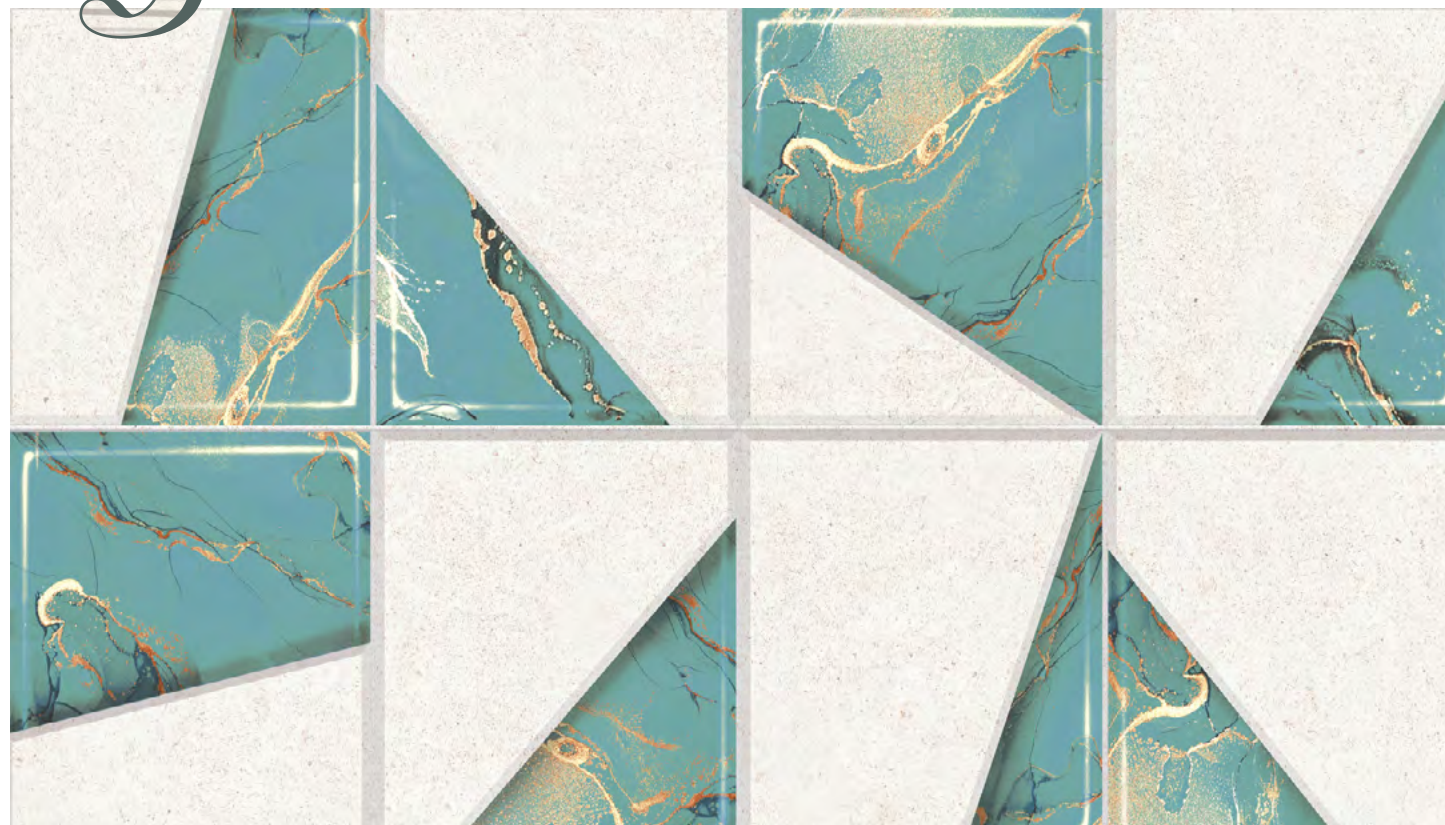

ALTA CERA

Enigma

Эни́зма

Коллекция Enigma

Настенная плитка Enigma в формате 249×500 мм имеет матовую, бархатистую, приятную на ощупь поверхность. Неповторимый декор Enigma Lava, как будто с застывшими кусочками лавы будет украшением интерьера и создаст неповторимый дизайн. Спокойный фон и декор с полосками создают ощущение комфорта в вашем помещении.

Плитка настенная
Enigma Crema WT9ENG01
249×500

Плитка настенная
Enigma Lava WT9ENG03
249×500

Плитка настенная
Enigma Neila WT9ENG06
249×500

Бордюр
Sword Gold BW0SWD09
13×500

Керамогранит
Enigma Crema FT3ENG01
410×410

1000×1920

Выставочная техническая
панель под европейский
формат экспозиторов.