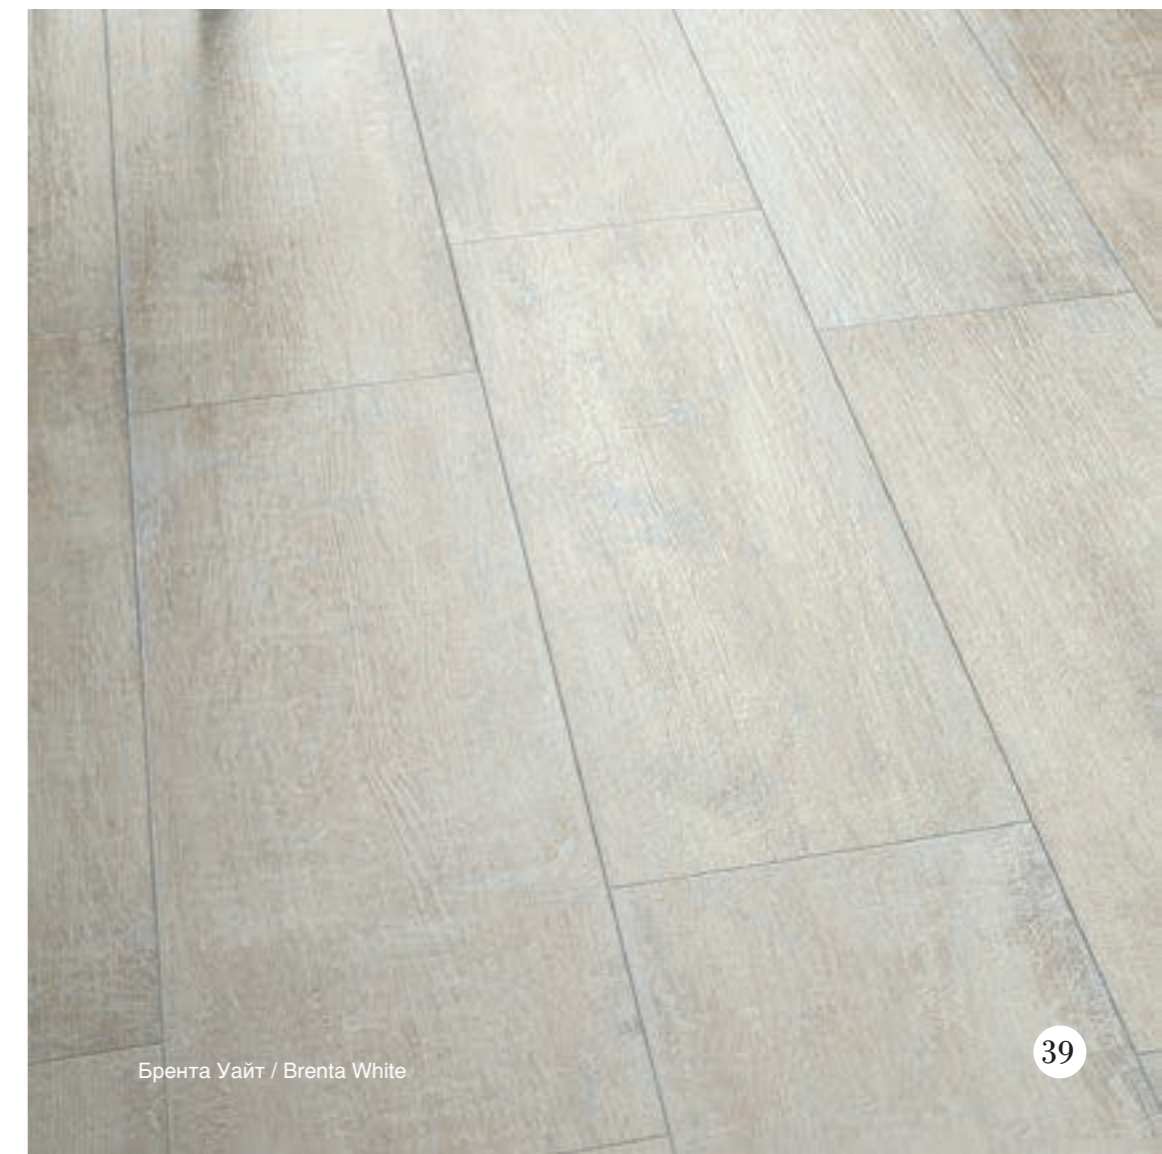

Брента Уайт / Brenta White