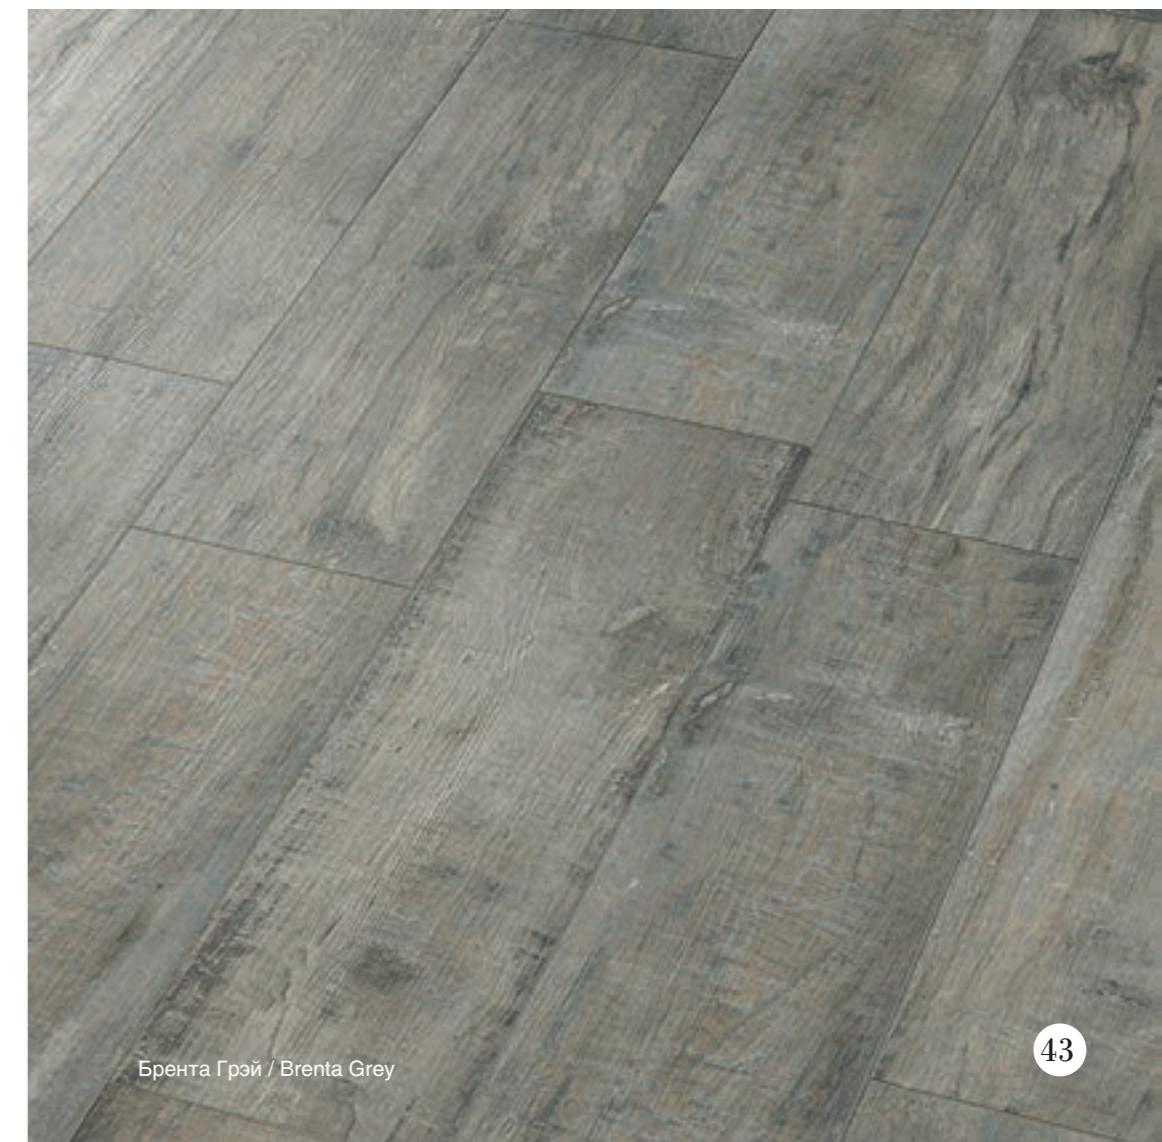

Брента Грэй / Brenta Grey