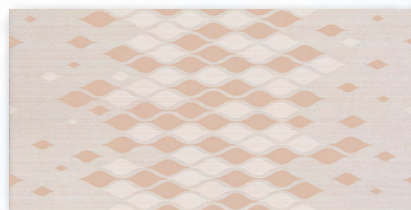

Blik Crema

Блик Кремá

Коллекция Blik Crema выполнена в нежных песочных оттенках. По-настоящему уникальная коллекция, пользующаяся неизменной популярностью, Blik Crema являет собой образец элегантности и вкуса. Коллекцию дополняют настенная и напольная плитка Lines, а также универсальный декор Shine.

Плитка настенная
Lines Crema WT9LNS01
249×500

Декор
Shine Beige DW9SHN11
249×500

Бордюр
Blik Crema BW0BLK01
50×500

Плитка настенная
Lines Beige WT9LNS11
249×500

Декор
Blik Crema DW9BLK01
249×500

Керамогранит
Lines Beige FT3LNS11
410×410

Плитка настенная
Twist Beige WT9TWS11
249×500

Blik Crema

Blik Crema

Blik Crema

1000×1920

Выставочная техническая
панель под европейский
формат экспозиторов.