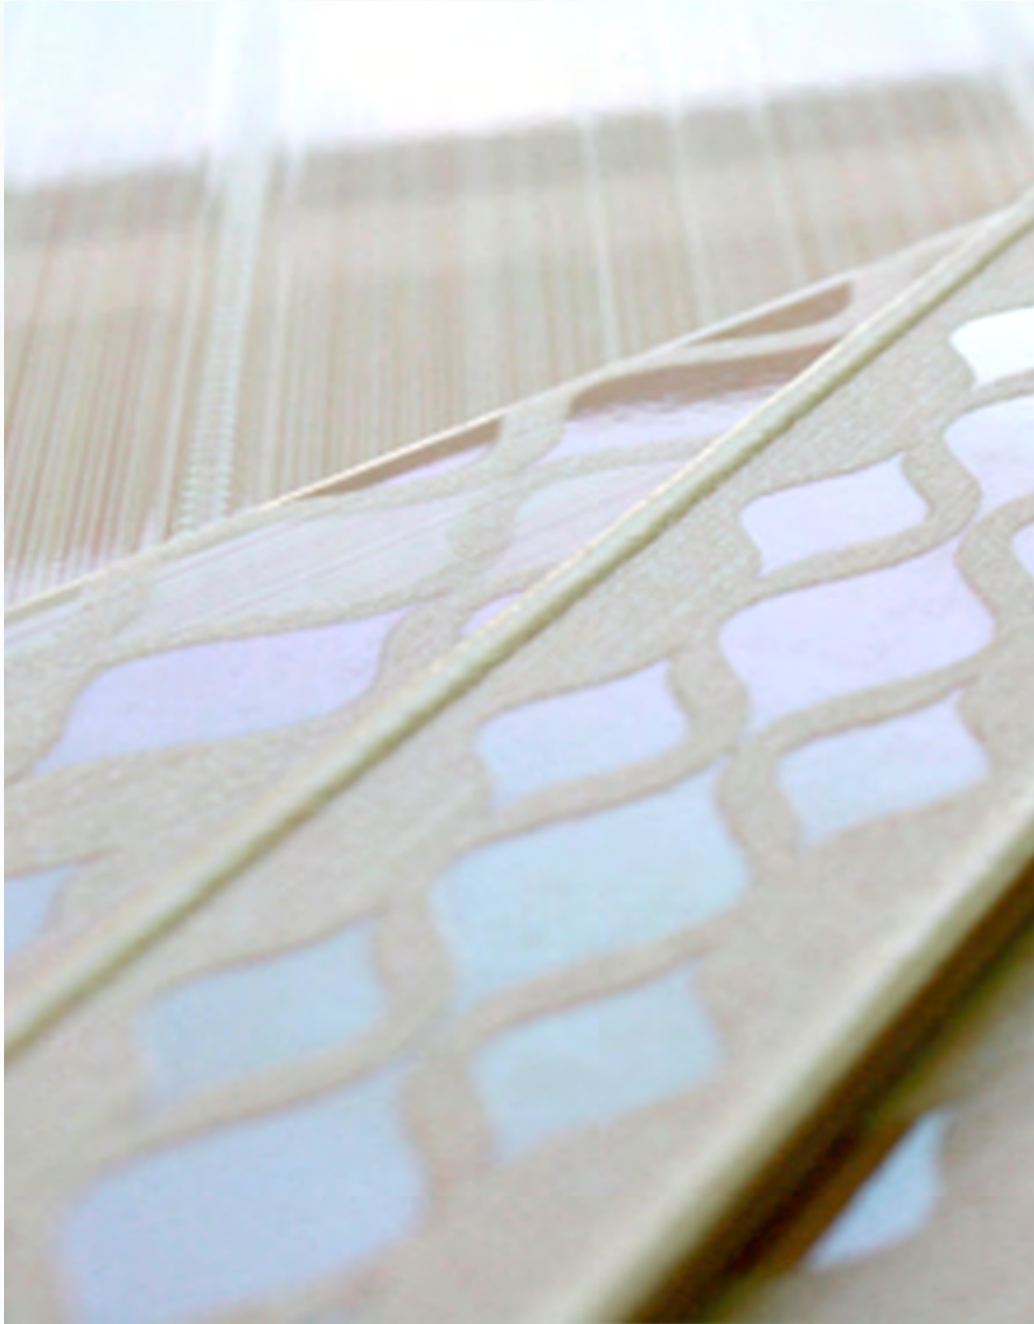

Blik Crema

Блик Кремá

Коллекция Blik Crema выполнена в нежных песочных оттенках. По-настоящему уникальная коллекция, пользующаяся неизменной популярностью, Blik Crema являет собой образец элегантности и вкуса. Коллекцию дополняют настенная и напольная плитка Lines, а также универсальный декор Shine.

Плитка настенная
Lines Crema WT9LNS01
249×500

Декор
Shine Beige DW9SHN11
249×500

Бордюр
Blik Crema BW0BLK01
50×500

Плитка настенная
Lines Beige WT9LNS11
249×500

Декор
Blik Crema DW9BLK01
249×500

Керамогранит
Lines Beige FT3LNS11
410×410

Плитка настенная
Twist Beige WT9TWS11
249×500

Blik Crema

Blik Crema

Blik Crema

1000×1920

Выставочная техническая
панель под европейский
формат экспозиторов.