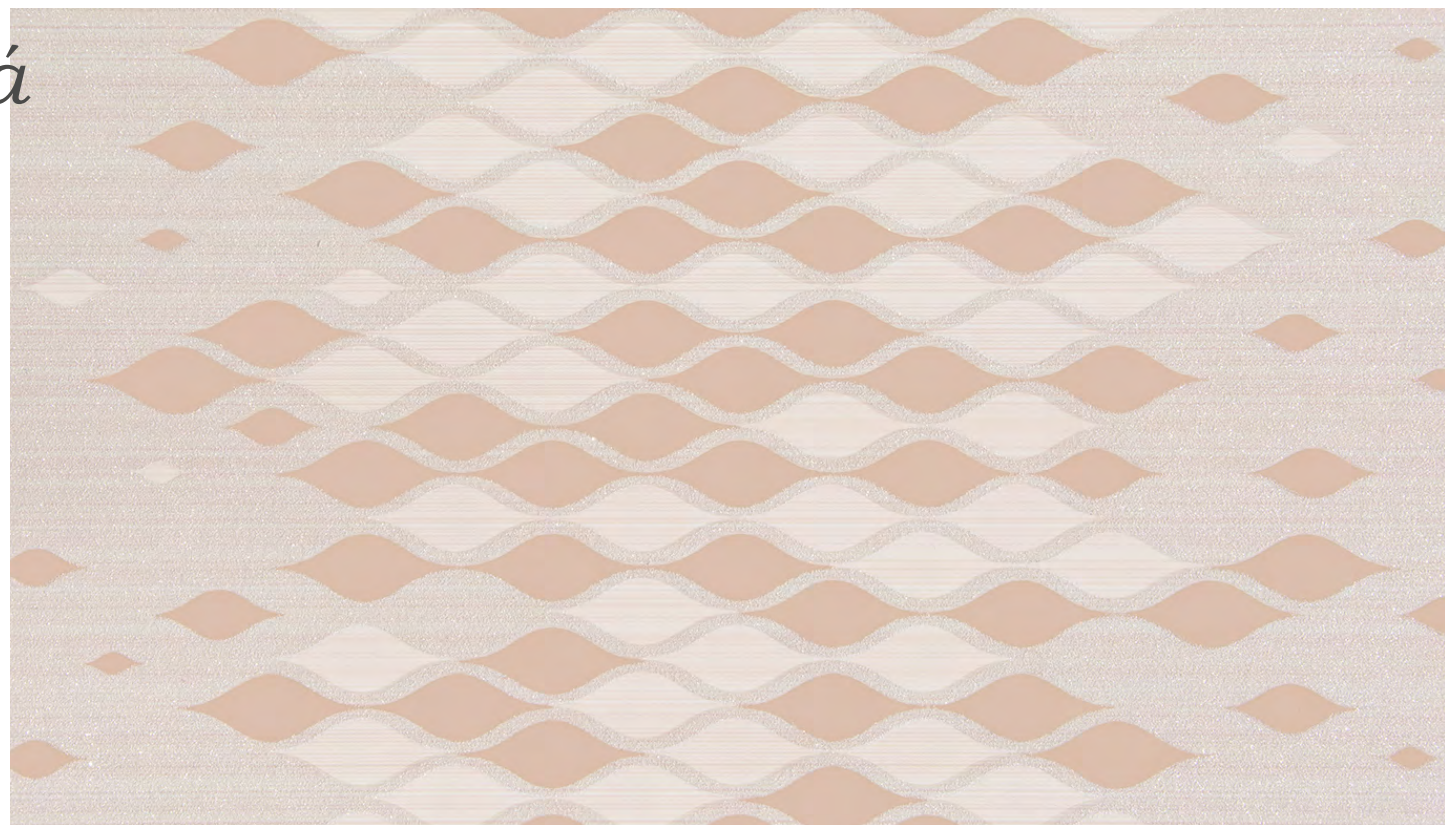

Blik Crema

Блик Кремá

Коллекция Blik Crema выполнена в нежных песочных оттенках. По-настоящему уникальная коллекция, пользующаяся неизменной популярностью, Blik Crema являет собой образец элегантности и вкуса. Коллекцию дополняют настенная и напольная плитка Lines, а также универсальный декор Shine.

Плитка настенная
Lines Crema WT9LNS01
249×500

Декор
Shine Beige DW9SHN11
249×500

Бордюр
Blik Crema BW0BLK01
50×500

Плитка настенная
Lines Beige WT9LNS11
249×500

Декор
Blik Crema DW9BLK01
249×500

Керамогранит
Lines Beige FT3LNS11
410×410

Плитка настенная
Twist Beige WT9TWS11
249×500

Blik Crema

Blik Crema

Blik Crema

1000×1920

Выставочная техническая
панель под европейский
формат экспозиторов.