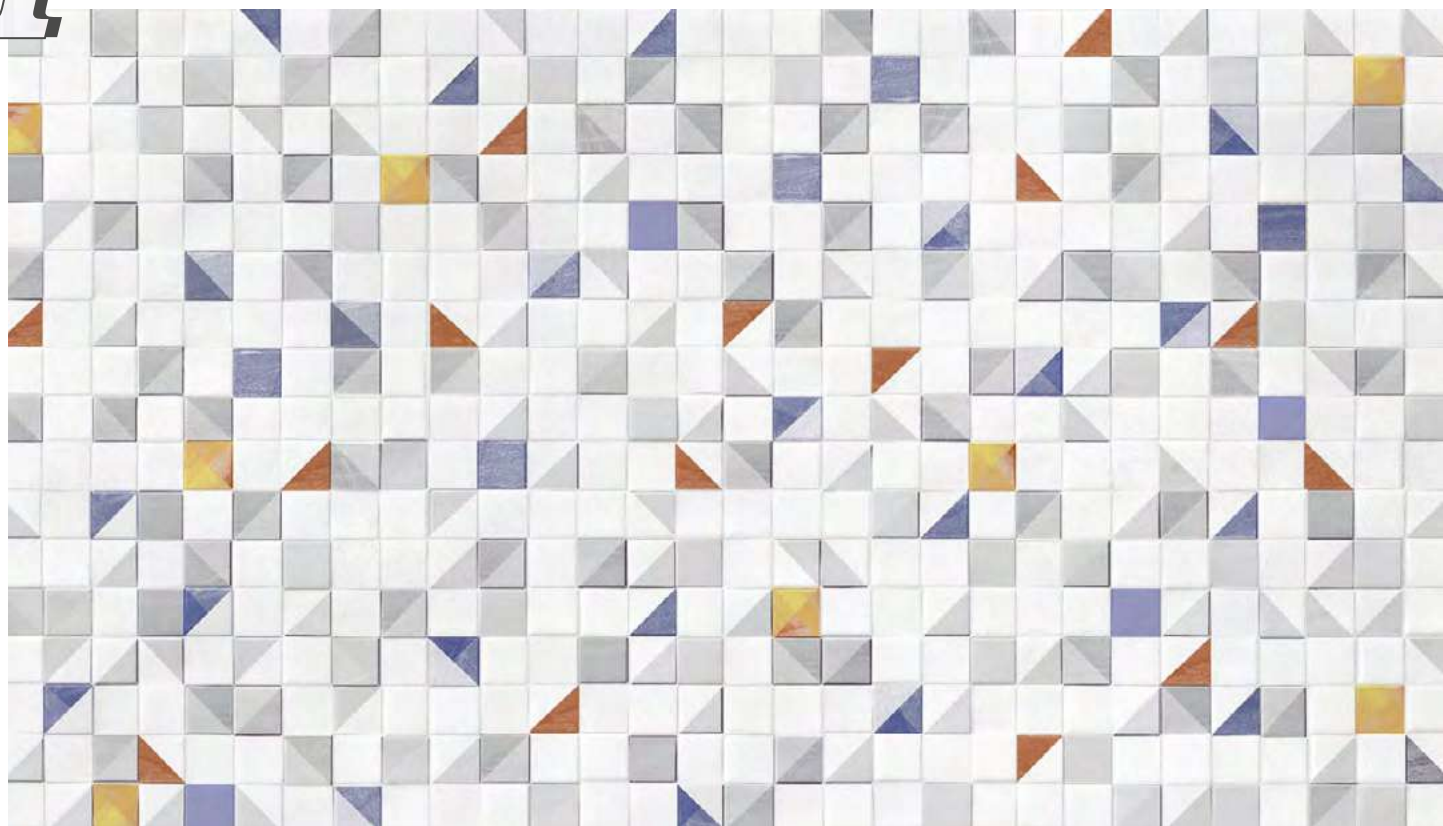

ALTA CERA

Napoli

Наполи

Коллекция Napoli

Современная, модная и динамичная коллекция с яркими акцентами. Плитки произведены на рельефе в виде мелких неоднородных трехмерных квадратов. Такой рельеф в глянцевом исполнении смотрится эффектно за счет дополнительного блеска, который получается при попадании на него лучей света. Эта коллекция великолепно подойдет для зонирования помещения или для создания акцентов в интерьере. Коллекция произведена в формате 249x500 мм, комплектуется керамическим платиновым бордюром 13x500 мм и коллекционным лапатированным керамогранитом 600x600 мм.

Глянцевая
поверхность

Рельефная
поверхность

Вариативность
рисунков

Лапатированный
керамогранит

Ректифицированный
керамогранит

Морозостойкий
керамогранит

1000×1920

Выставочная техническая
панель под европейский
формат экспозиторов.