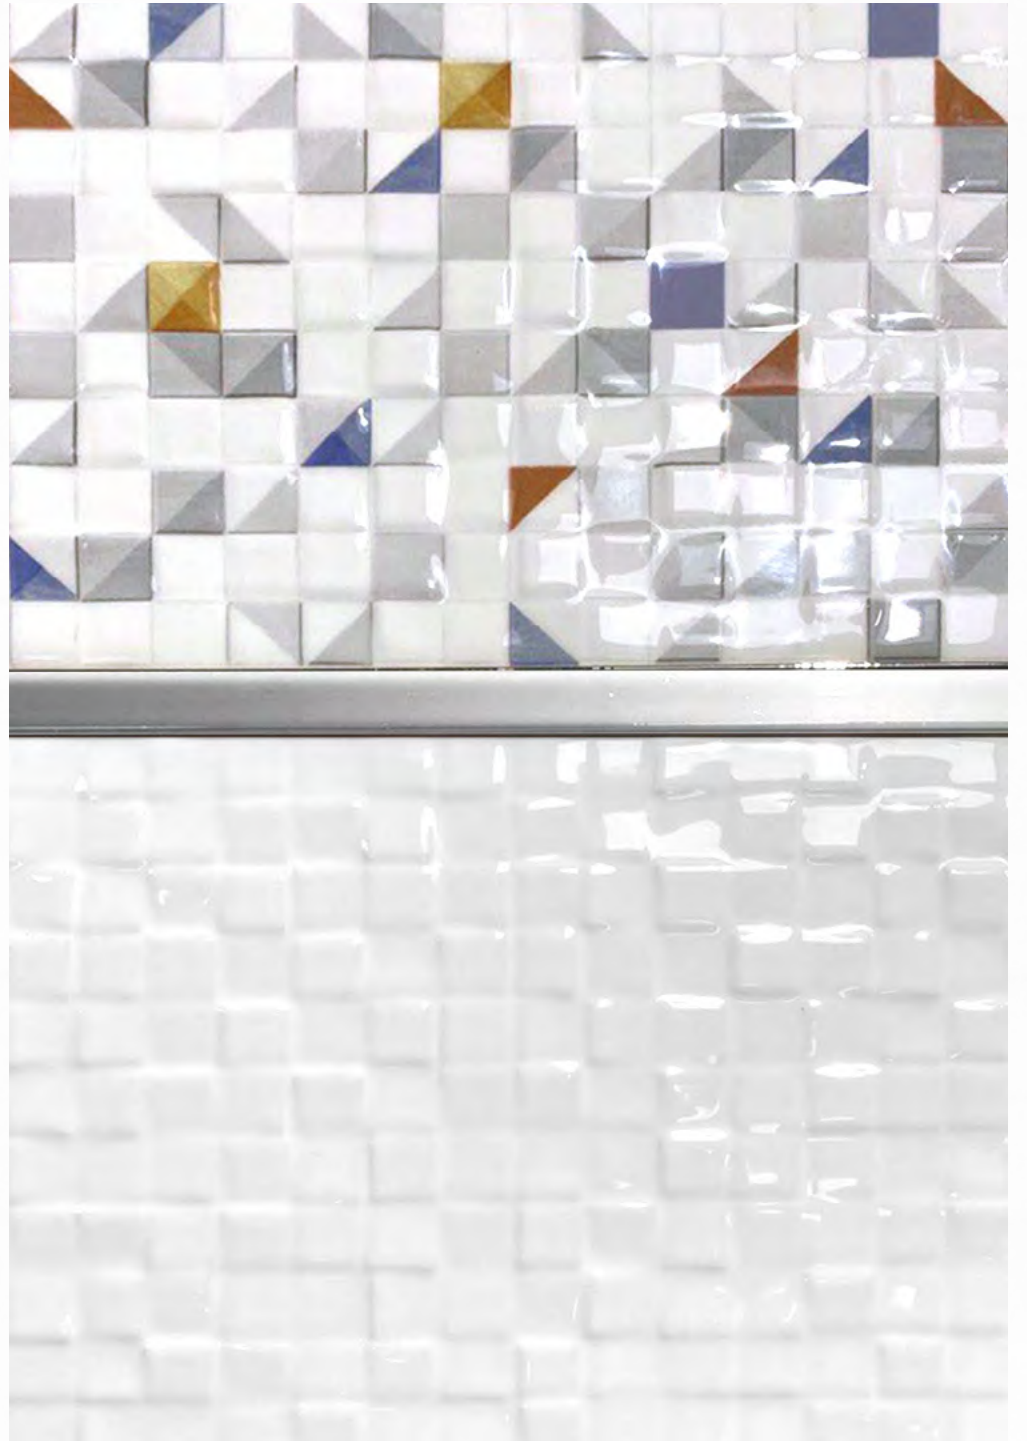

ALTA CERA

Napoli

Наполи

Коллекция Napoli

Современная, модная и динамичная коллекция с яркими акцентами. Плитки произведены на рельефе в виде мелких неоднородных трехмерных квадратов. Такой рельеф в глянцевом исполнении смотрится эффектно за счет дополнительного блеска, который получается при попадании на него лучей света. Эта коллекция великолепно подойдет для зонирования помещения или для создания акцентов в интерьере. Коллекция произведена в формате 249x500 мм, комплектуется керамическим платиновым бордюром 13x500 мм и коллекционным лапатированным керамогранитом 600x600 мм.

Глянцевая
поверхность

Рельефная
поверхность

Вариативность
рисунков

Лапатированный
керамогранит

Ректифицированный
керамогранит

Морозостойкий
керамогранит

1000×1920

Выставочная техническая
панель под европейский
формат экспозиторов.