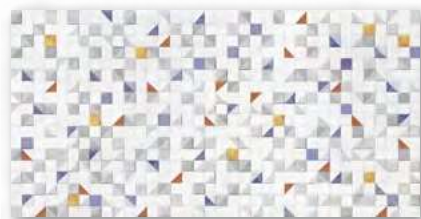

ALTA CERA

Napoli

Наполи

Коллекция Napoli

Современная, модная и динамичная коллекция с яркими акцентами. Плитки произведены на рельефе в виде мелких неоднородных трехмерных квадратов. Такой рельеф в глянцевом исполнении смотрится эффектно за счет дополнительного блеска, который получается при попадании на него лучей света. Эта коллекция великолепно подойдет для зонирования помещения или для создания акцентов в интерьере. Коллекция произведена в формате 249x500 мм, комплектуется керамическим платиновым бордюром 13x500 мм и коллекционным лапатированным керамогранитом 600x600 мм.

Плитка настенная
Napoli Light WT9NPL00
249×500

Плитка настенная
Napoli Dark WT9NPL25
249×500

Керамогранит
Blues Dark GP40BLU25L
600×600

Плитка настенная
Napoli Color WT9NPL55
249×500

Бордюр
Sword BW0SWD07
13×500

Глянцевая
поверхность

Рельефная
поверхность

Вариативность
рисунков

Лапатированный
керамогранит

Ректифицированный
керамогранит

Морозостойкий
керамогранит

1000×1920

Выставочная техническая
панель под европейский
формат экспозиторов.