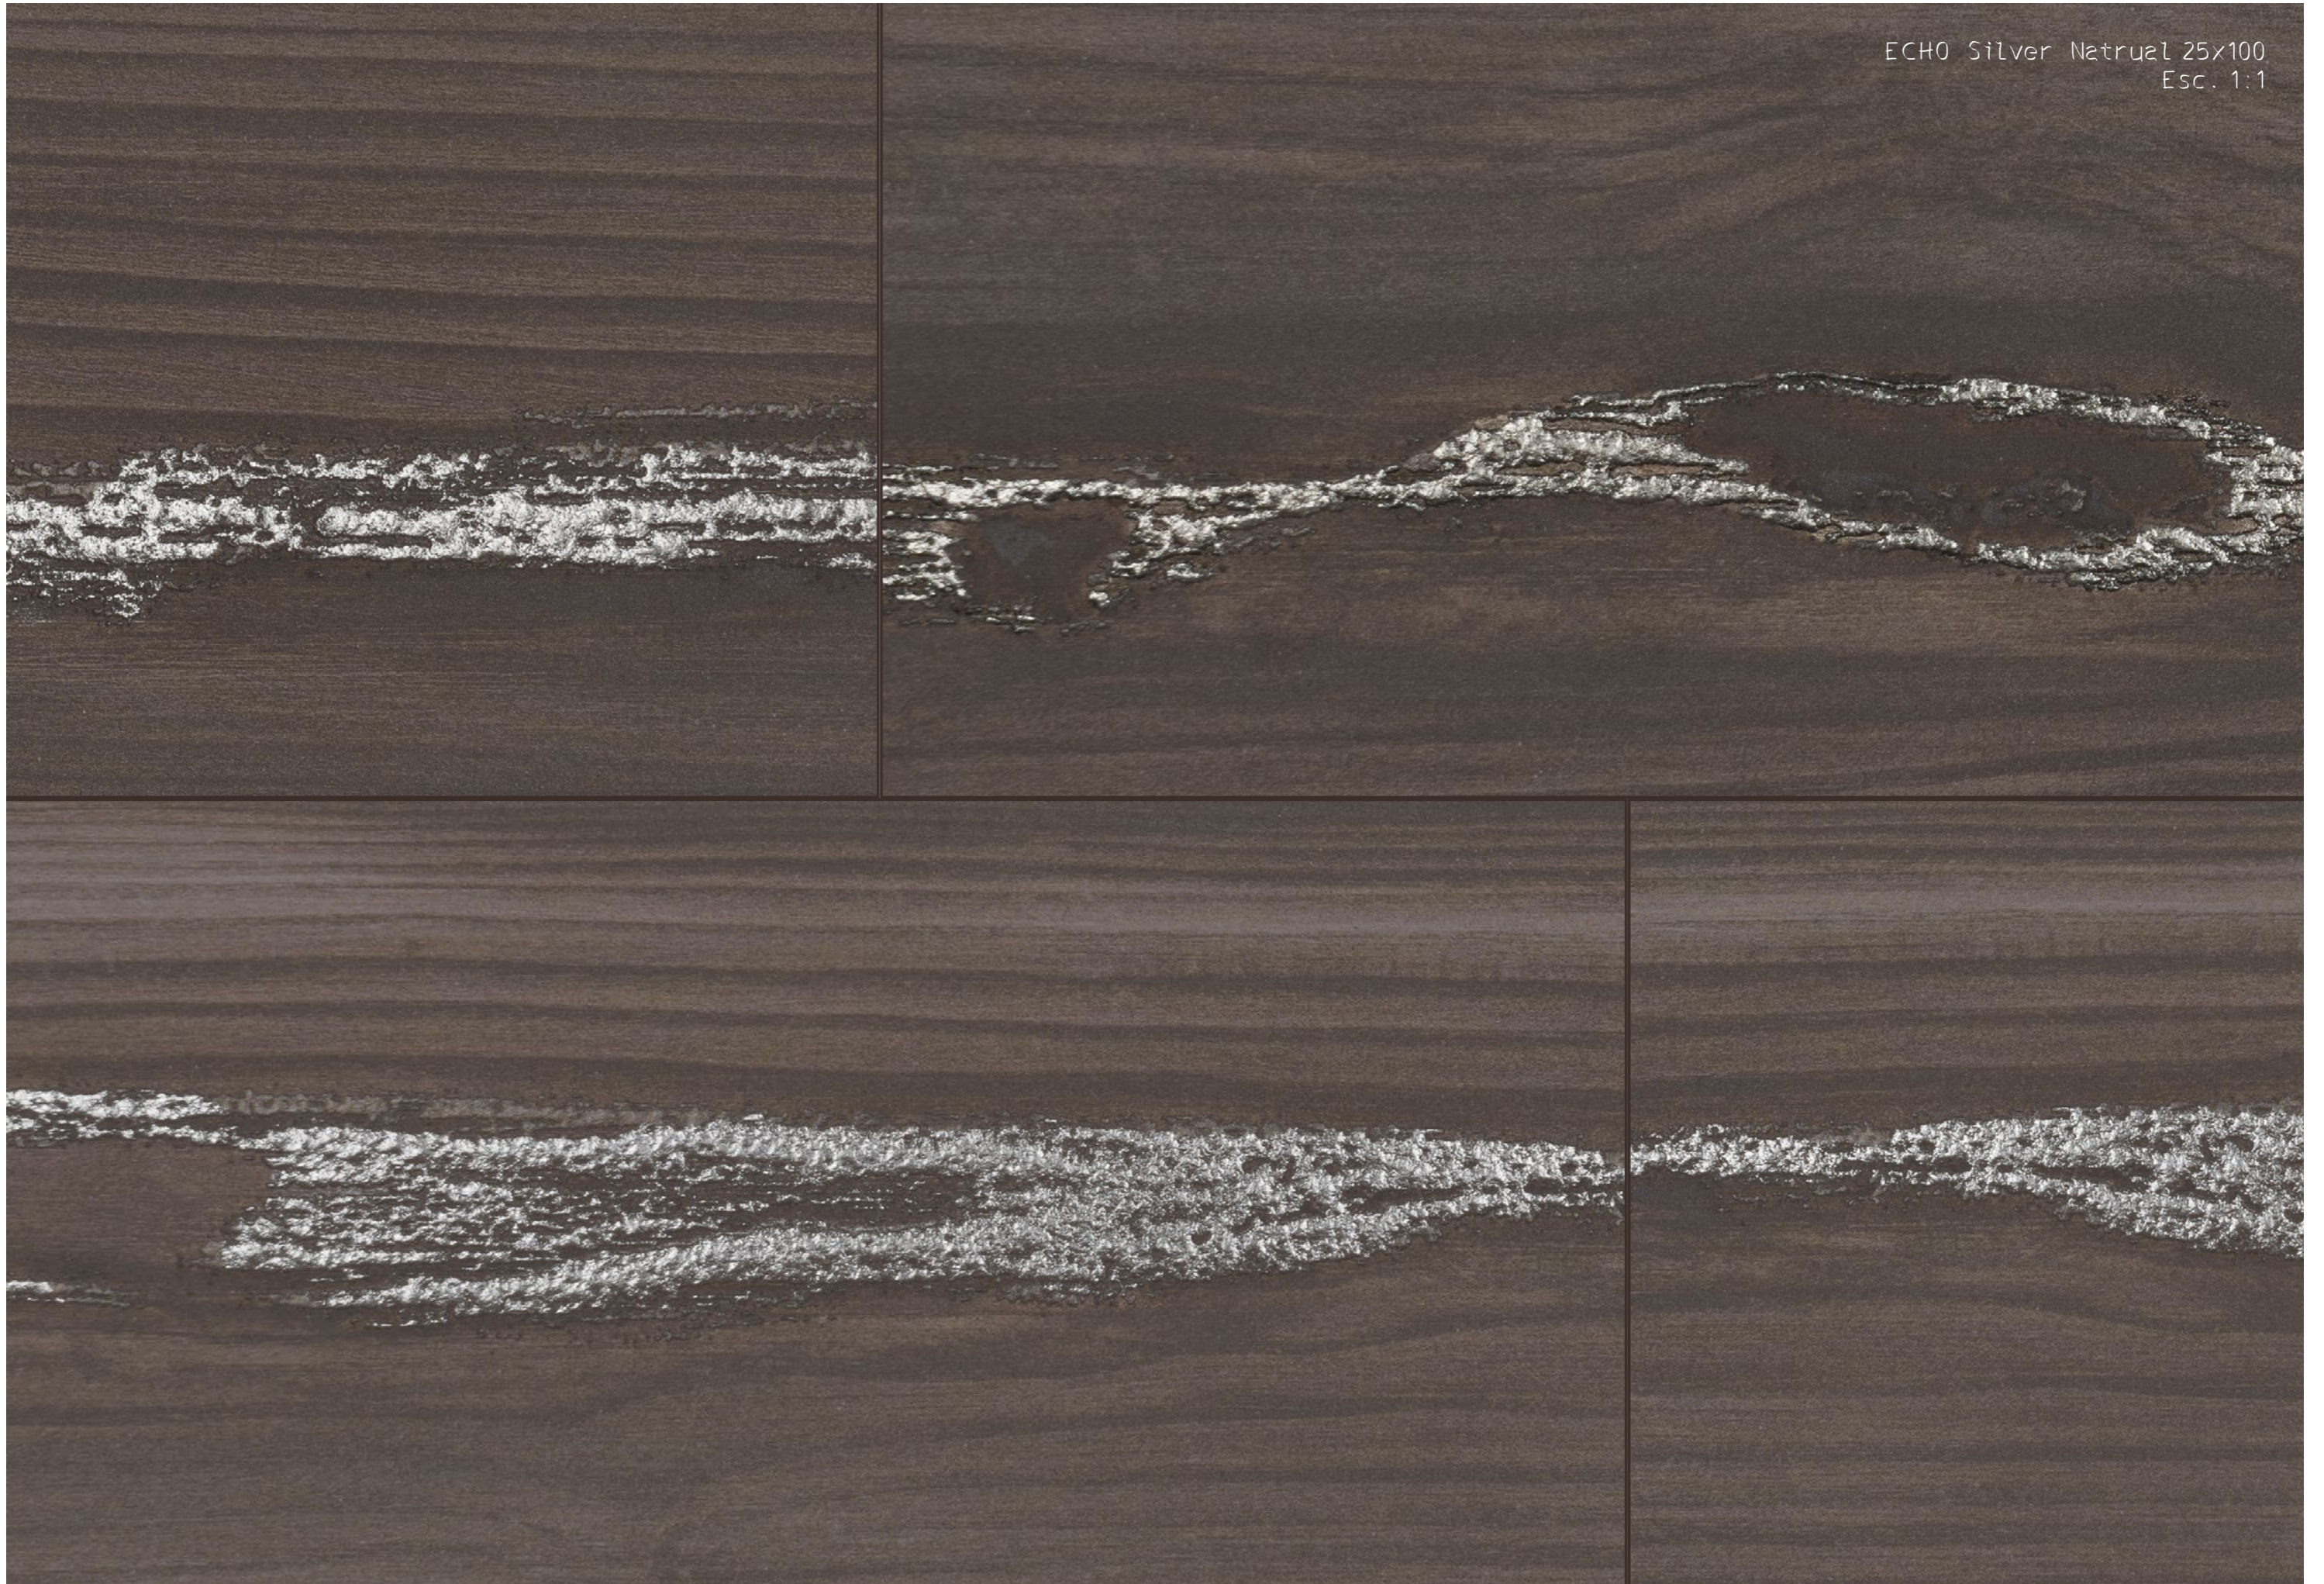

ECHO Silver Natural 25x100
Esc. 1:1