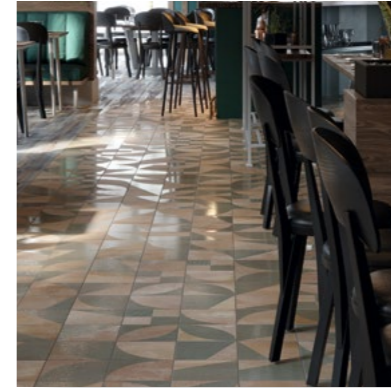

HUTTON Green p.32