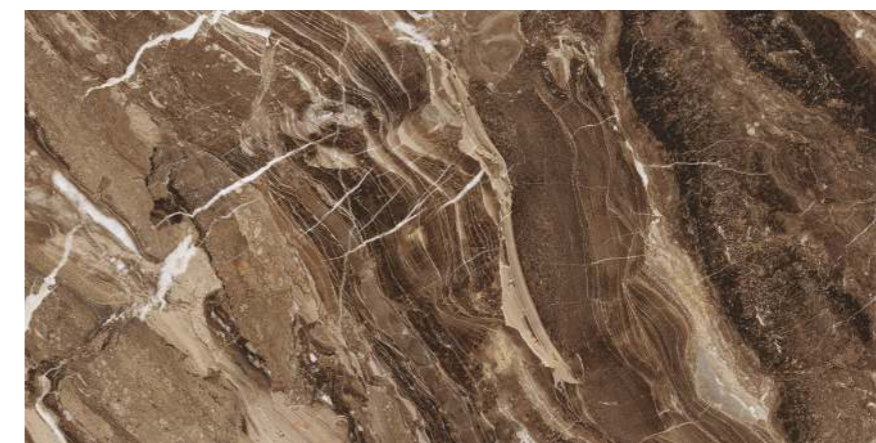

STONE | ТЕКСТУРА
КАМЕНЬ

АРАБЕСКО | ARABESCO **NEW!**

АРАБЕСКО Лайт / ARABESCO Lite 1200x600 - MR, LLR / 600x600 - MR, LLR

АРАБЕСКО Дарк / ARABESCO Dark 1200x600 - MR, LLR / 600x600 - MR, LLR

-  Матовая поверхность MR
-  Легкое лаппатирование LLR