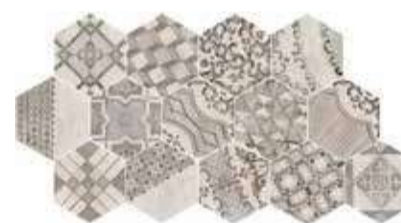

Mosaico (6 Soggetti / 6 Patterns) 30x60 (1)

MLYG

(abbinabile a Cotton, Lava, Earth, Sand e Shell)

Decoro 21x18,2

MM7Y

(abbinabile a Earth, Sand e Shell)

Decoro 21x18,2

MM7Z

(abbinabile a Cotton e Lava)

Formati · Sizes

75x75

- MLUV** Clays Cotton Rett.
- MLUW** Clays Lava Rett.
- MLUX** Clays Earth Rett.
- MLUY** Clays Sand Rett.
- MLUZ** Clays Shell Rett.

60x120

- MLUK** Clays Cotton Rett.
- MLUL** Clays Lava Rett.
- MLUM** Clays Earth Rett.
- MLUN** Clays Sand Rett.
- MLUP** Clays Shell Rett.

60x60

- MLV0** Clays Cotton Rett.
- MLV1** Clays Lava Rett.
- MLV2** Clays Earth Rett.
- MLV3** Clays Sand Rett.
- MLV4** Clays Shell Rett.

30x120

- MLUQ** Clays Cotton Rett.
- MLUR** Clays Lava Rett.
- MLUS** Clays Earth Rett.
- MLUT** Clays Sand Rett.
- MLUU** Clays Shell Rett.