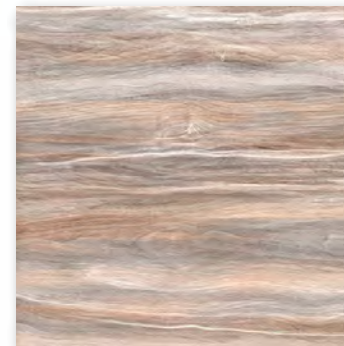

ALTA CERA

Esprit

Эспрiт

Коллекция Esprit

«Эсприт» – стиль модерн в новом, легком прочтении. Современное сочетание разноцветного, насыщенного дерева и нежного, легкого мрамора сорта калакатта не оставят равнодушным даже самого предвзятого ценителя. Уникальная нарезка декоративного элемента Esprit Wall позволяет создать разнообразие вариантов дизайна на выкладке благодаря элементам, которые стыкуются во всех направлениях. Уникальный орнамент станет центральным украшением ванной комнаты. Декоративный массив дополнен технологией реакционных чернил, придающих объем и характер нарезке. Сочетание светлого мрамора и тёплого дерева придадут уют любому помещению. Коллекция произведена в формате 250х500 мм. Керамогранит для пола в цвет тёмной базы и золотой бордюр Sword Gold 13х500 мм дополнят и завершат образ интерьера. Коллекция доступна за квадратный метр.

Плитка настенная
Esprit Calacatta WT9ESR00
250×500

Плитка настенная
Esprit Wall WT9ESR01
250×500

Плитка настенная
Esprit Wood WT9ESR21
250×500

Бордюры
Sword Gold BW0SWD09
13×500

Керамогранит
Esprit Wood FT3ESR21
410×410