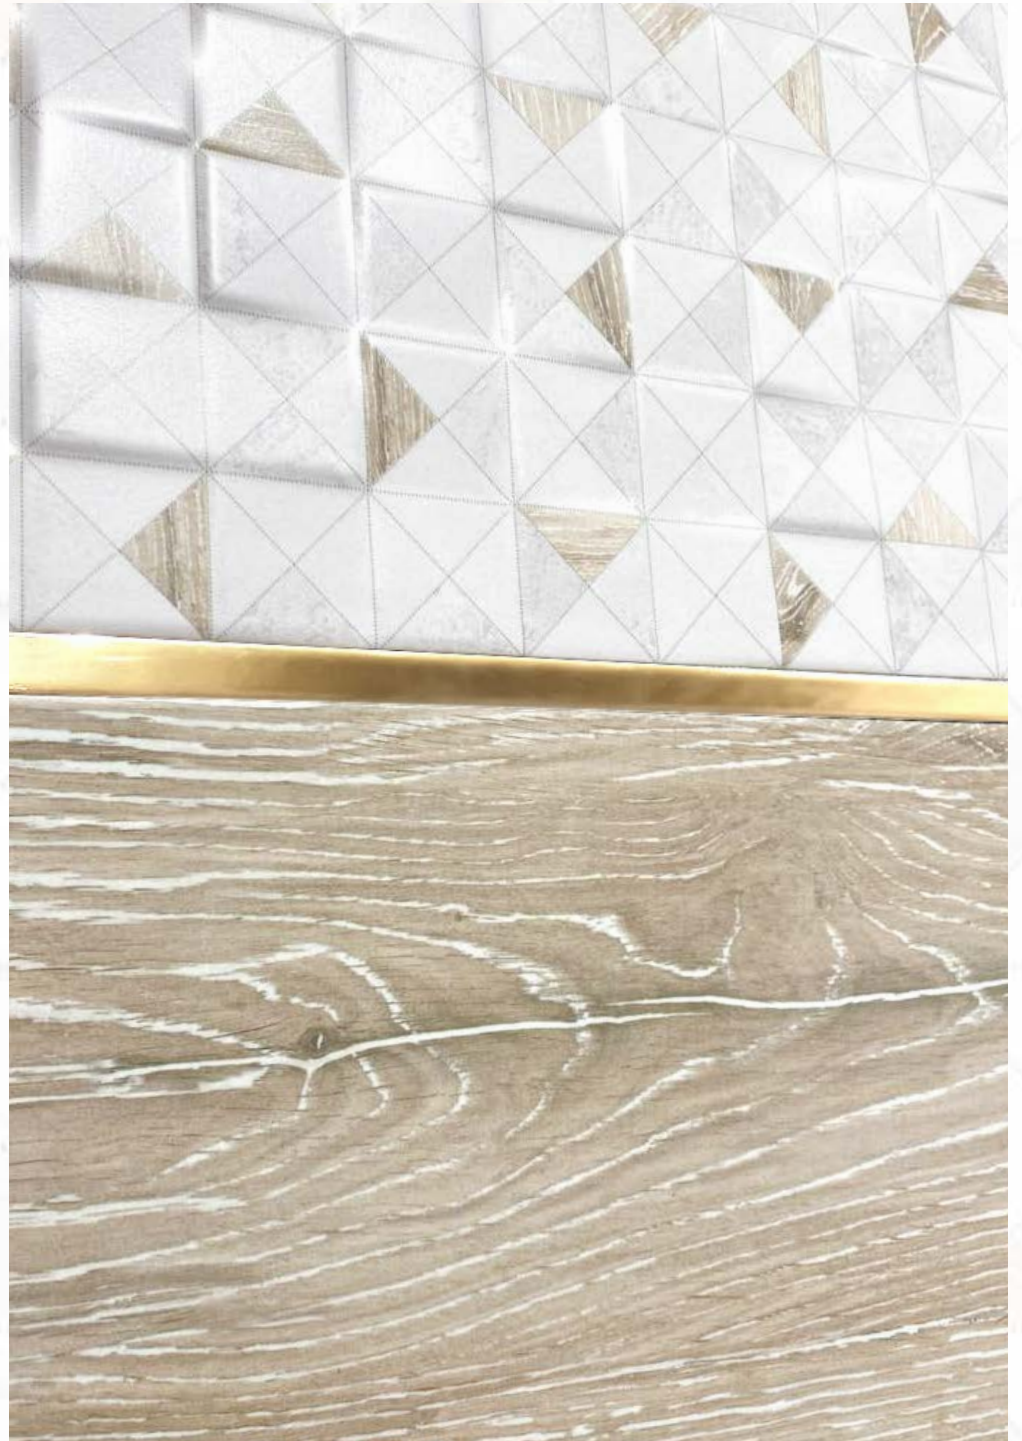

## Коллекция Islandia

Islandia — это современная коллекция, которая будет гармонично смотреться в скандинавском, минималистичном, хай-тек или лофт интерьере. Основной текстурой коллекции является матовый светлый бетон в холодной гамме. Крупный мозаичный рельеф дополняет плитку с фантазийным миксом текстур треугольников из разных видов бетона и дерева. Эти элементы коллекции могут быть самостоятельными или дополнены деревянными плитками с реалистичной фактурой. Коллекция произведена в формате 249x500 мм, комплектуется керамическим золотым бордюром 13x500 мм и лапатированным керамогранитом 600x600 мм.

Бордюр  
Sword Gold BW0SWD09  
13×500

Матовая  
поверхность

Рельефная  
поверхность

Вариативность  
рисунков

Лапатированный  
керамогранит

Ректифицированный  
керамогранит

Морозостойкий  
керамогранит

1000×1920