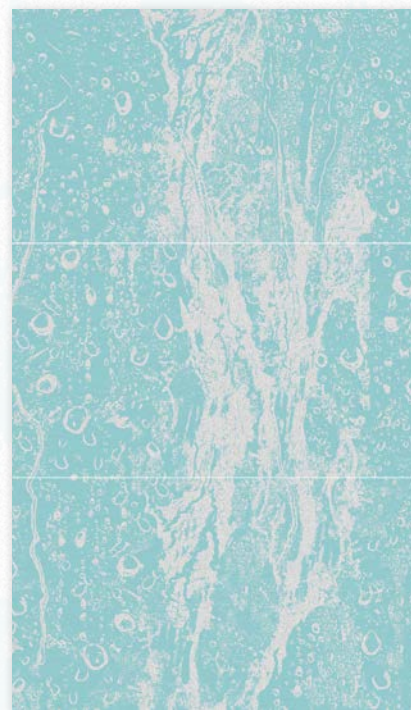

Панно
Rainfall S/3 SW9RFL06
747×500