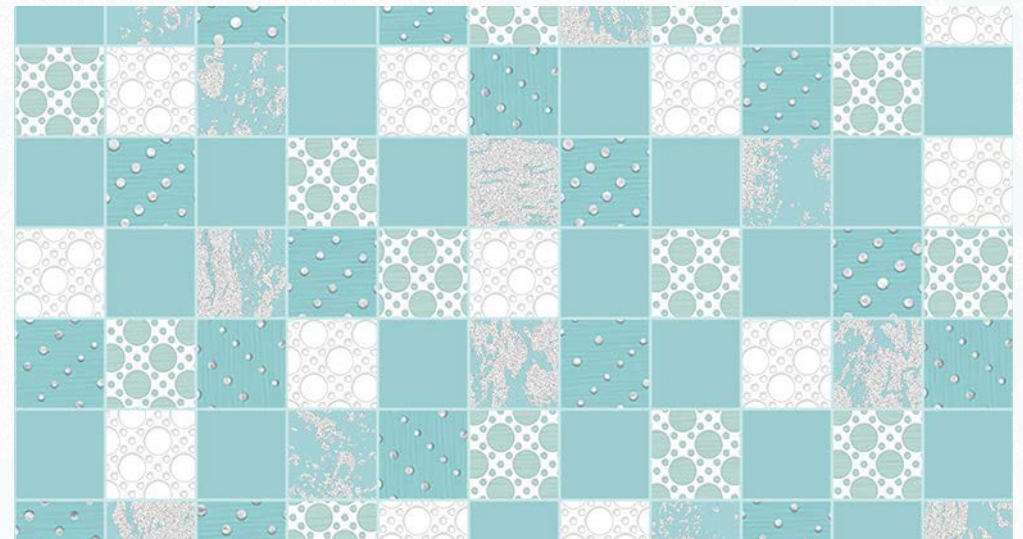

ALTA CERA

Rainfall

Рейнфóл

Rainfall

Нежные и открытые бирюзовые оттенки в искрящихся каплях воды — это коллекция Rainfall. Представленное тремя декорами панно Rainfall оставляет простор для фантазии, позволяя использовать элементы как по отдельности, расставляя легкие акценты, так и вместе, создавая по-настоящему масштабные инсталляции. Основу коллекции составляют настенные плитки Luster в трех цветах: Celeste, Aquamarine и Blanco в формате 249×500 мм.

Бордюр
Rainfall BW0RFL06
30×500

Панно
Rainfall S/3 SW9RFL06
747×500

Мозаика
Mosaic Aquamarine DW7MSC16
305×305

Керамогранит
Luster Aquamarin
FT3LST16
410×410

Rainfall

Rainfall

Rainfall

Rainfall