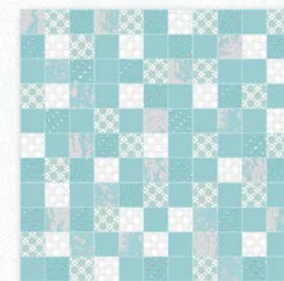

Мозаика
Mosaic Aquamarine DW7MSC16
305×305