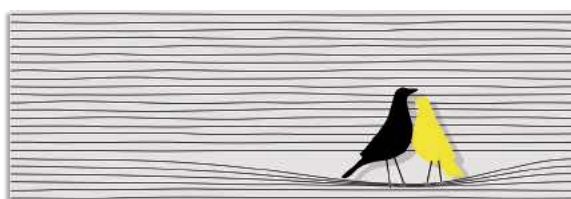

Sasak-7 Light
6.206

25x75 cm. 9.8x29.5 inches

Otomi-4
G.71

Miskito
G.71

Kamboj
G.175

Otomi-4 / Inuit Black · 25x75 cm. / Strand-R Natural · 59,3x59,3 cm.

Asaro Light - 25x75 cm. / Nordland-R Beige - 19,2x119,3 cm.