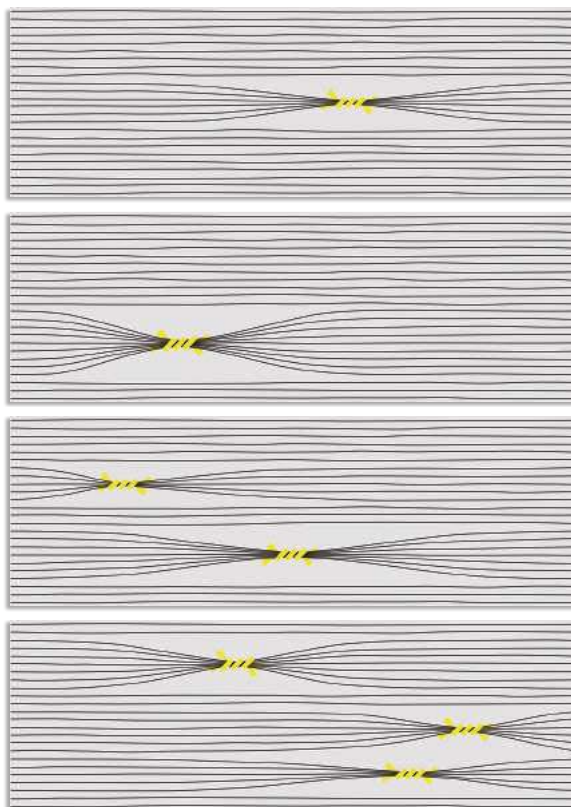

Sasak-7 Light
6.206

25x75 cm. 9.8x29.5 inches

Otomi-4
G.71

Miskito
G.71

Kamboj
G.175

Otomi-4 / Inuit Black · 25x75 cm. / Strand-R Natural · 59,3x59,3 cm.

Asaro Light - 25x75 cm. / Nordland-R Beige - 19,2x119,3 cm.

Asaro Light / Karo Light / Inuit Light / Omo Light / Asaro Lima - 25x75 cm. / Vodevil Lima - 20x20 cm.

Asaro Lima / Asaro Light / Asaro Black / Karo Black / Inuit Black · 25x75 cm. / Arhus-CR Negro · 14,4x89,3 cm.