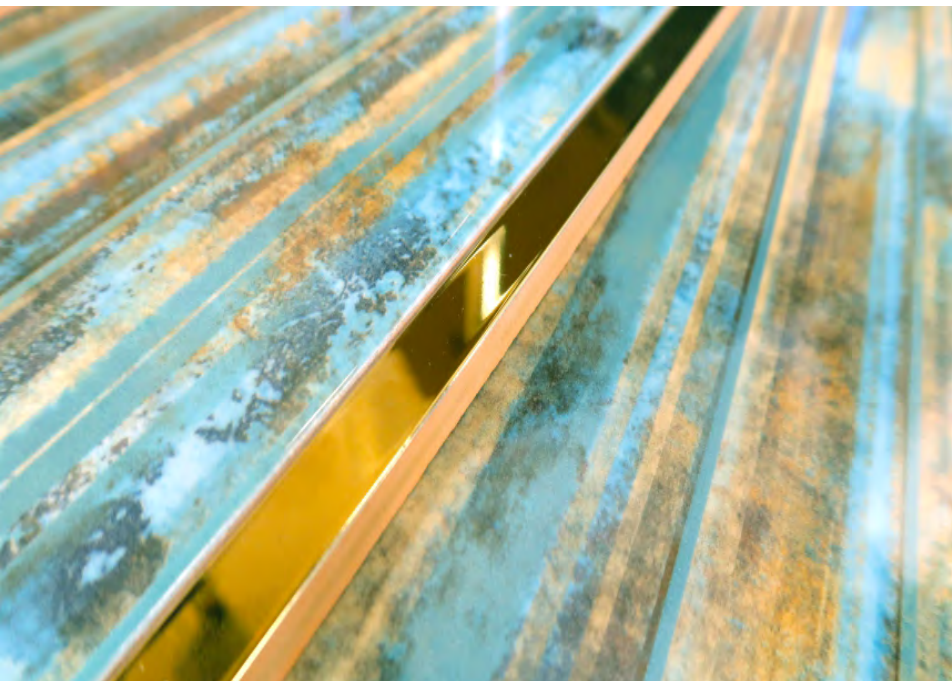

The logo for Delacora features a stylized letter 'D' with a green leaf-like shape integrated into its left side.

Delacora

DESIGN TILES FOR YOU

Aquarelle

Акварэль

Aquarelle

Коллекция Aquarelle

В коллекции Aquarelle представлены оригинальные яркие цвета и градиенты в тепло-холодной гамме оттенков. Используя их, можно создавать уникальные, контрастные интерьеры. Поверхности коллекции напоминают акварельные разводы, написанные в технике лессировки, которая используется в живописи для достижения глубоких, переливающихся цветов. За счет глянцевой поверхности плиты графика акварели кажется еще не высохшей, что придает ей удивительное богатство деталей.

Коллекция Aquarelle

Коллекция Aquarelle

Коллекция Aquarelle

1000x1920

Выставочная техническая панель под европейский формат экспозиторов 1000x1920 мм.