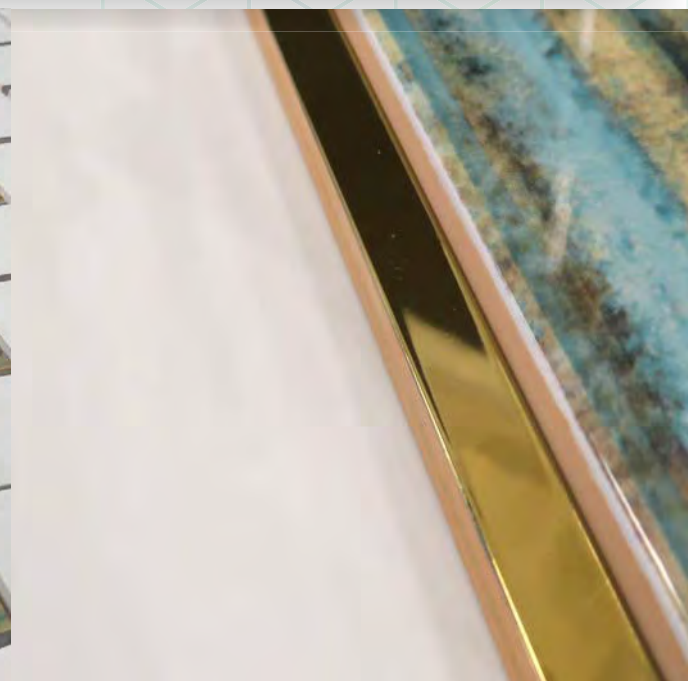

The logo for Delacora features a stylized letter 'D' with a green leaf-like shape integrated into its left side.

Delacora

DESIGN TILES FOR YOU

Aquarelle

Акварэль

Aquarelle

Коллекция Aquarelle

В коллекции Aquarelle представлены оригинальные яркие цвета и градиенты в тепло-холодной гамме оттенков. Используя их, можно создавать уникальные, контрастные интерьеры. Поверхности коллекции напоминают акварельные разводы, написанные в технике лессировки, которая используется в живописи для достижения глубоких, переливающихся цветов. За счет глянцевой поверхности плиты графика акварели кажется еще не высохшей, что придает ей удивительное богатство деталей.

Коллекция Aquarelle

Коллекция Aquarelle

Коллекция Aquarelle

1000x1920

Выставочная техническая панель под европейский формат экспозиторов 1000x1920 мм.