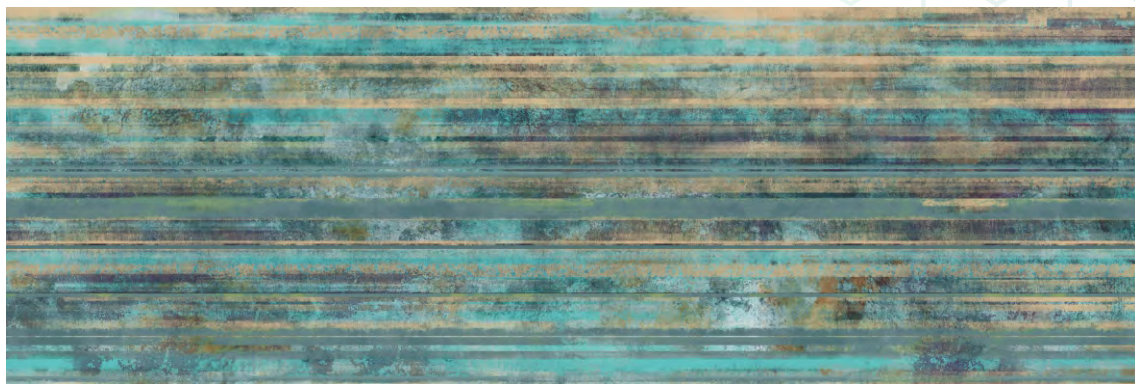

The logo for Delacora features a stylized letter 'D' with a green leaf-like shape integrated into its left side.

Delacora

DESIGN TILES FOR YOU

Aquarelle

Акварэль

Aquarelle

Коллекция Aquarelle

В коллекции Aquarelle представлены оригинальные яркие цвета и градиенты в тепло-холодной гамме оттенков. Используя их, можно создавать уникальные, контрастные интерьеры. Поверхности коллекции напоминают акварельные разводы, написанные в технике лессировки, которая используется в живописи для достижения глубоких, переливающихся цветов. За счет глянцевой поверхности плиты графика акварели кажется еще не высохшей, что придает ей удивительное богатство деталей.

Коллекция Aquarelle

Aquarelle WT15ARL24
Плитка настенная 253x750

Blur White WT15BLR00
Плитка настенная 253x750

Shik Gold BW0SHI09
Бордюр 13x750

Mosaic Aquarelle DW7ARL24
Мозаика 305x305

Blur White FT4BLR00
Керамогранит 410x410

Коллекция Aquarelle

Коллекция Aquarelle

Коллекция Aquarelle

1000x1920

Выставочная техническая панель под европейский формат экспозиторов 1000x1920 мм.