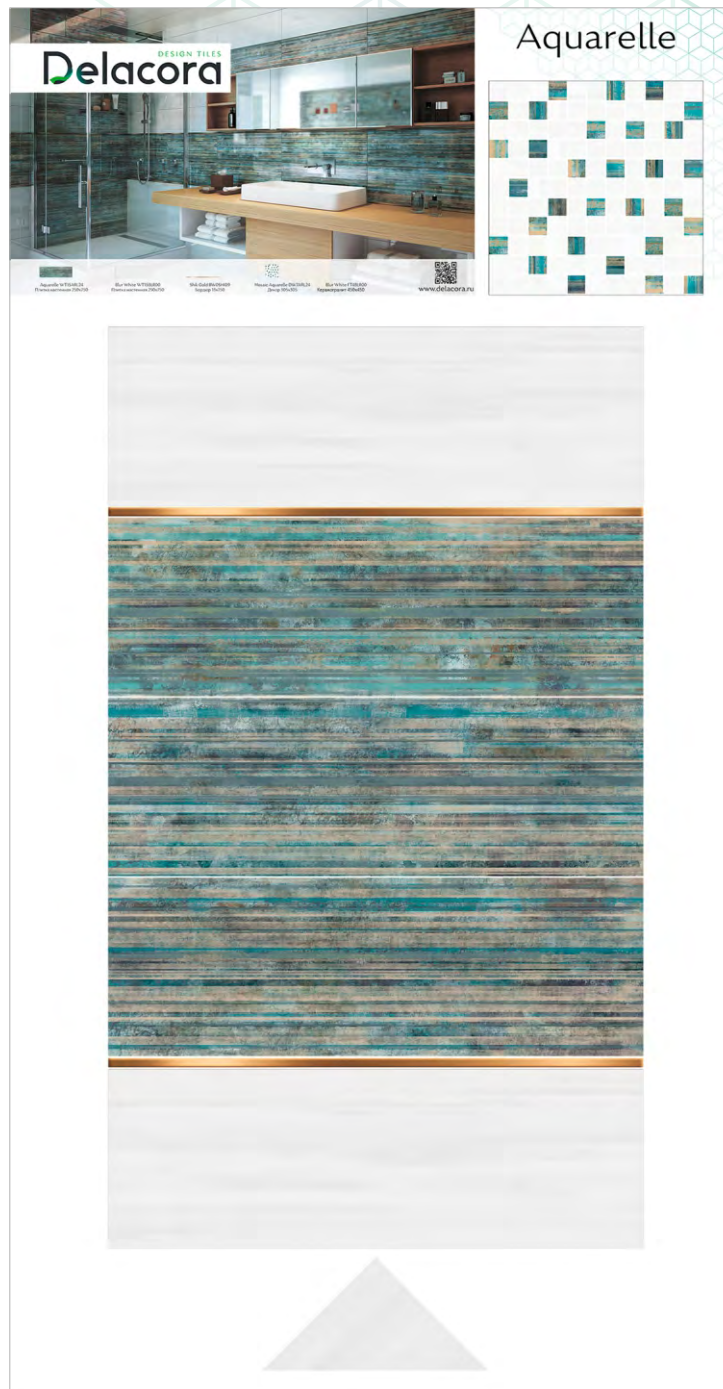

The logo for Delacora features a stylized letter 'D' with a green leaf-like shape integrated into its left side.

Delacora

DESIGN TILES FOR YOU

Aquarelle

Акварэль

Aquarelle

Коллекция Aquarelle

В коллекции Aquarelle представлены оригинальные яркие цвета и градиенты в тепло-холодной гамме оттенков. Используя их, можно создавать уникальные, контрастные интерьеры. Поверхности коллекции напоминают акварельные разводы, написанные в технике лессировки, которая используется в живописи для достижения глубоких, переливающихся цветов. За счет глянцевой поверхности плиты графика акварели кажется еще не высохшей, что придает ей удивительное богатство деталей.

Коллекция Aquarelle

Aquarelle WT15ARL24
Плитка настенная 253x750

Blur White WT15BLR00
Плитка настенная 253x750

Shik Gold BW0SHI09
Бордюр 13x750

Mosaic Aquarelle DW7ARL24
Мозаика 305x305

Blur White FT4BLR00
Керамогранит 410x410

Коллекция Aquarelle

Коллекция Aquarelle

Коллекция Aquarelle

1000x1920

Выставочная техническая панель под европейский формат экспозиторов 1000x1920 мм.