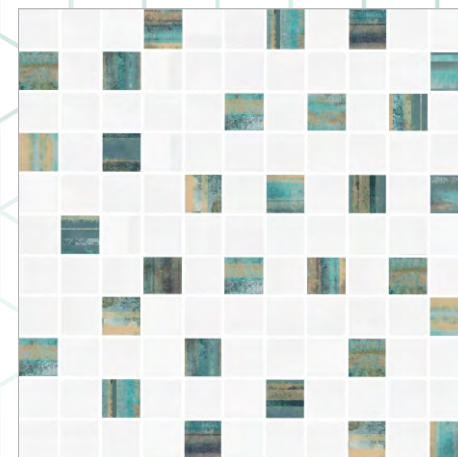

The logo for Delacora features a stylized letter 'D' with a green leaf-like shape integrated into its left side.

Delacora

DESIGN TILES FOR YOU

Aquarelle

Акварэль

Aquarelle

Коллекция Aquarelle

В коллекции Aquarelle представлены оригинальные яркие цвета и градиенты в тепло-холодной гамме оттенков. Используя их, можно создавать уникальные, контрастные интерьеры. Поверхности коллекции напоминают акварельные разводы, написанные в технике лессировки, которая используется в живописи для достижения глубоких, переливающихся цветов. За счет глянцевой поверхности плиты графика акварели кажется еще не высохшей, что придает ей удивительное богатство деталей.

Коллекция Aquarelle

Aquarelle WT15ARL24
Плитка настенная 253x750

Blur White WT15BLR00
Плитка настенная 253x750

Shik Gold BW0SHI09
Бордюр 13x750

Mosaic Aquarelle DW7ARL24
Мозаика 305x305

Blur White FT4BLR00
Керамогранит 410x410

Коллекция Aquarelle

Коллекция Aquarelle

Коллекция Aquarelle

1000x1920

Выставочная техническая панель под европейский формат экспозиторов 1000x1920 мм.