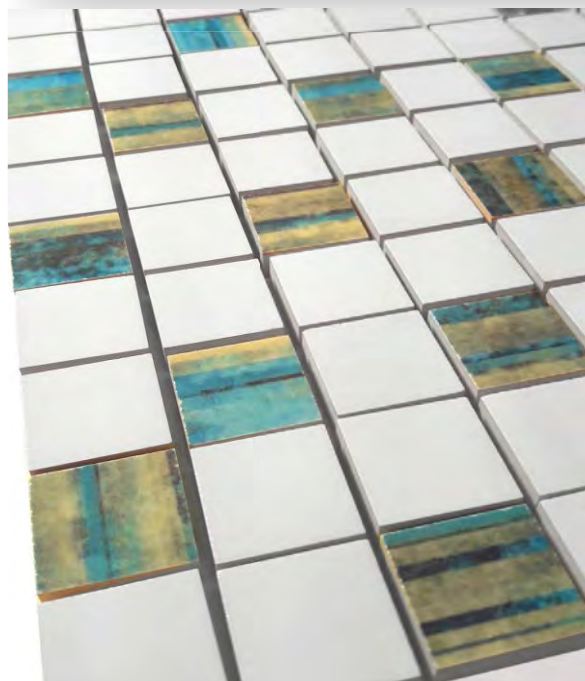

The logo for Delacora features a stylized letter 'D' with a green leaf-like shape integrated into its left side.

Delacora

DESIGN TILES FOR YOU

Aquarelle

Акварэль

Aquarelle

Коллекция Aquarelle

В коллекции Aquarelle представлены оригинальные яркие цвета и градиенты в тепло-холодной гамме оттенков. Используя их, можно создавать уникальные, контрастные интерьеры. Поверхности коллекции напоминают акварельные разводы, написанные в технике лессировки, которая используется в живописи для достижения глубоких, переливающихся цветов. За счет глянцевой поверхности плиты графика акварели кажется еще не высохшей, что придает ей удивительное богатство деталей.

Коллекция Aquarelle

Aquarelle WT15ARL24
Плитка настенная 253x750

Blur White WT15BLR00
Плитка настенная 253x750

Shik Gold BW0SHI09
Бордюр 13x750

Mosaic Aquarelle DW7ARL24
Мозаика 305x305

Blur White FT4BLR00
Керамогранит 410x410

Коллекция Aquarelle

Коллекция Aquarelle

Коллекция Aquarelle

1000x1920

Выставочная техническая панель под европейский формат экспозиторов 1000x1920 мм.