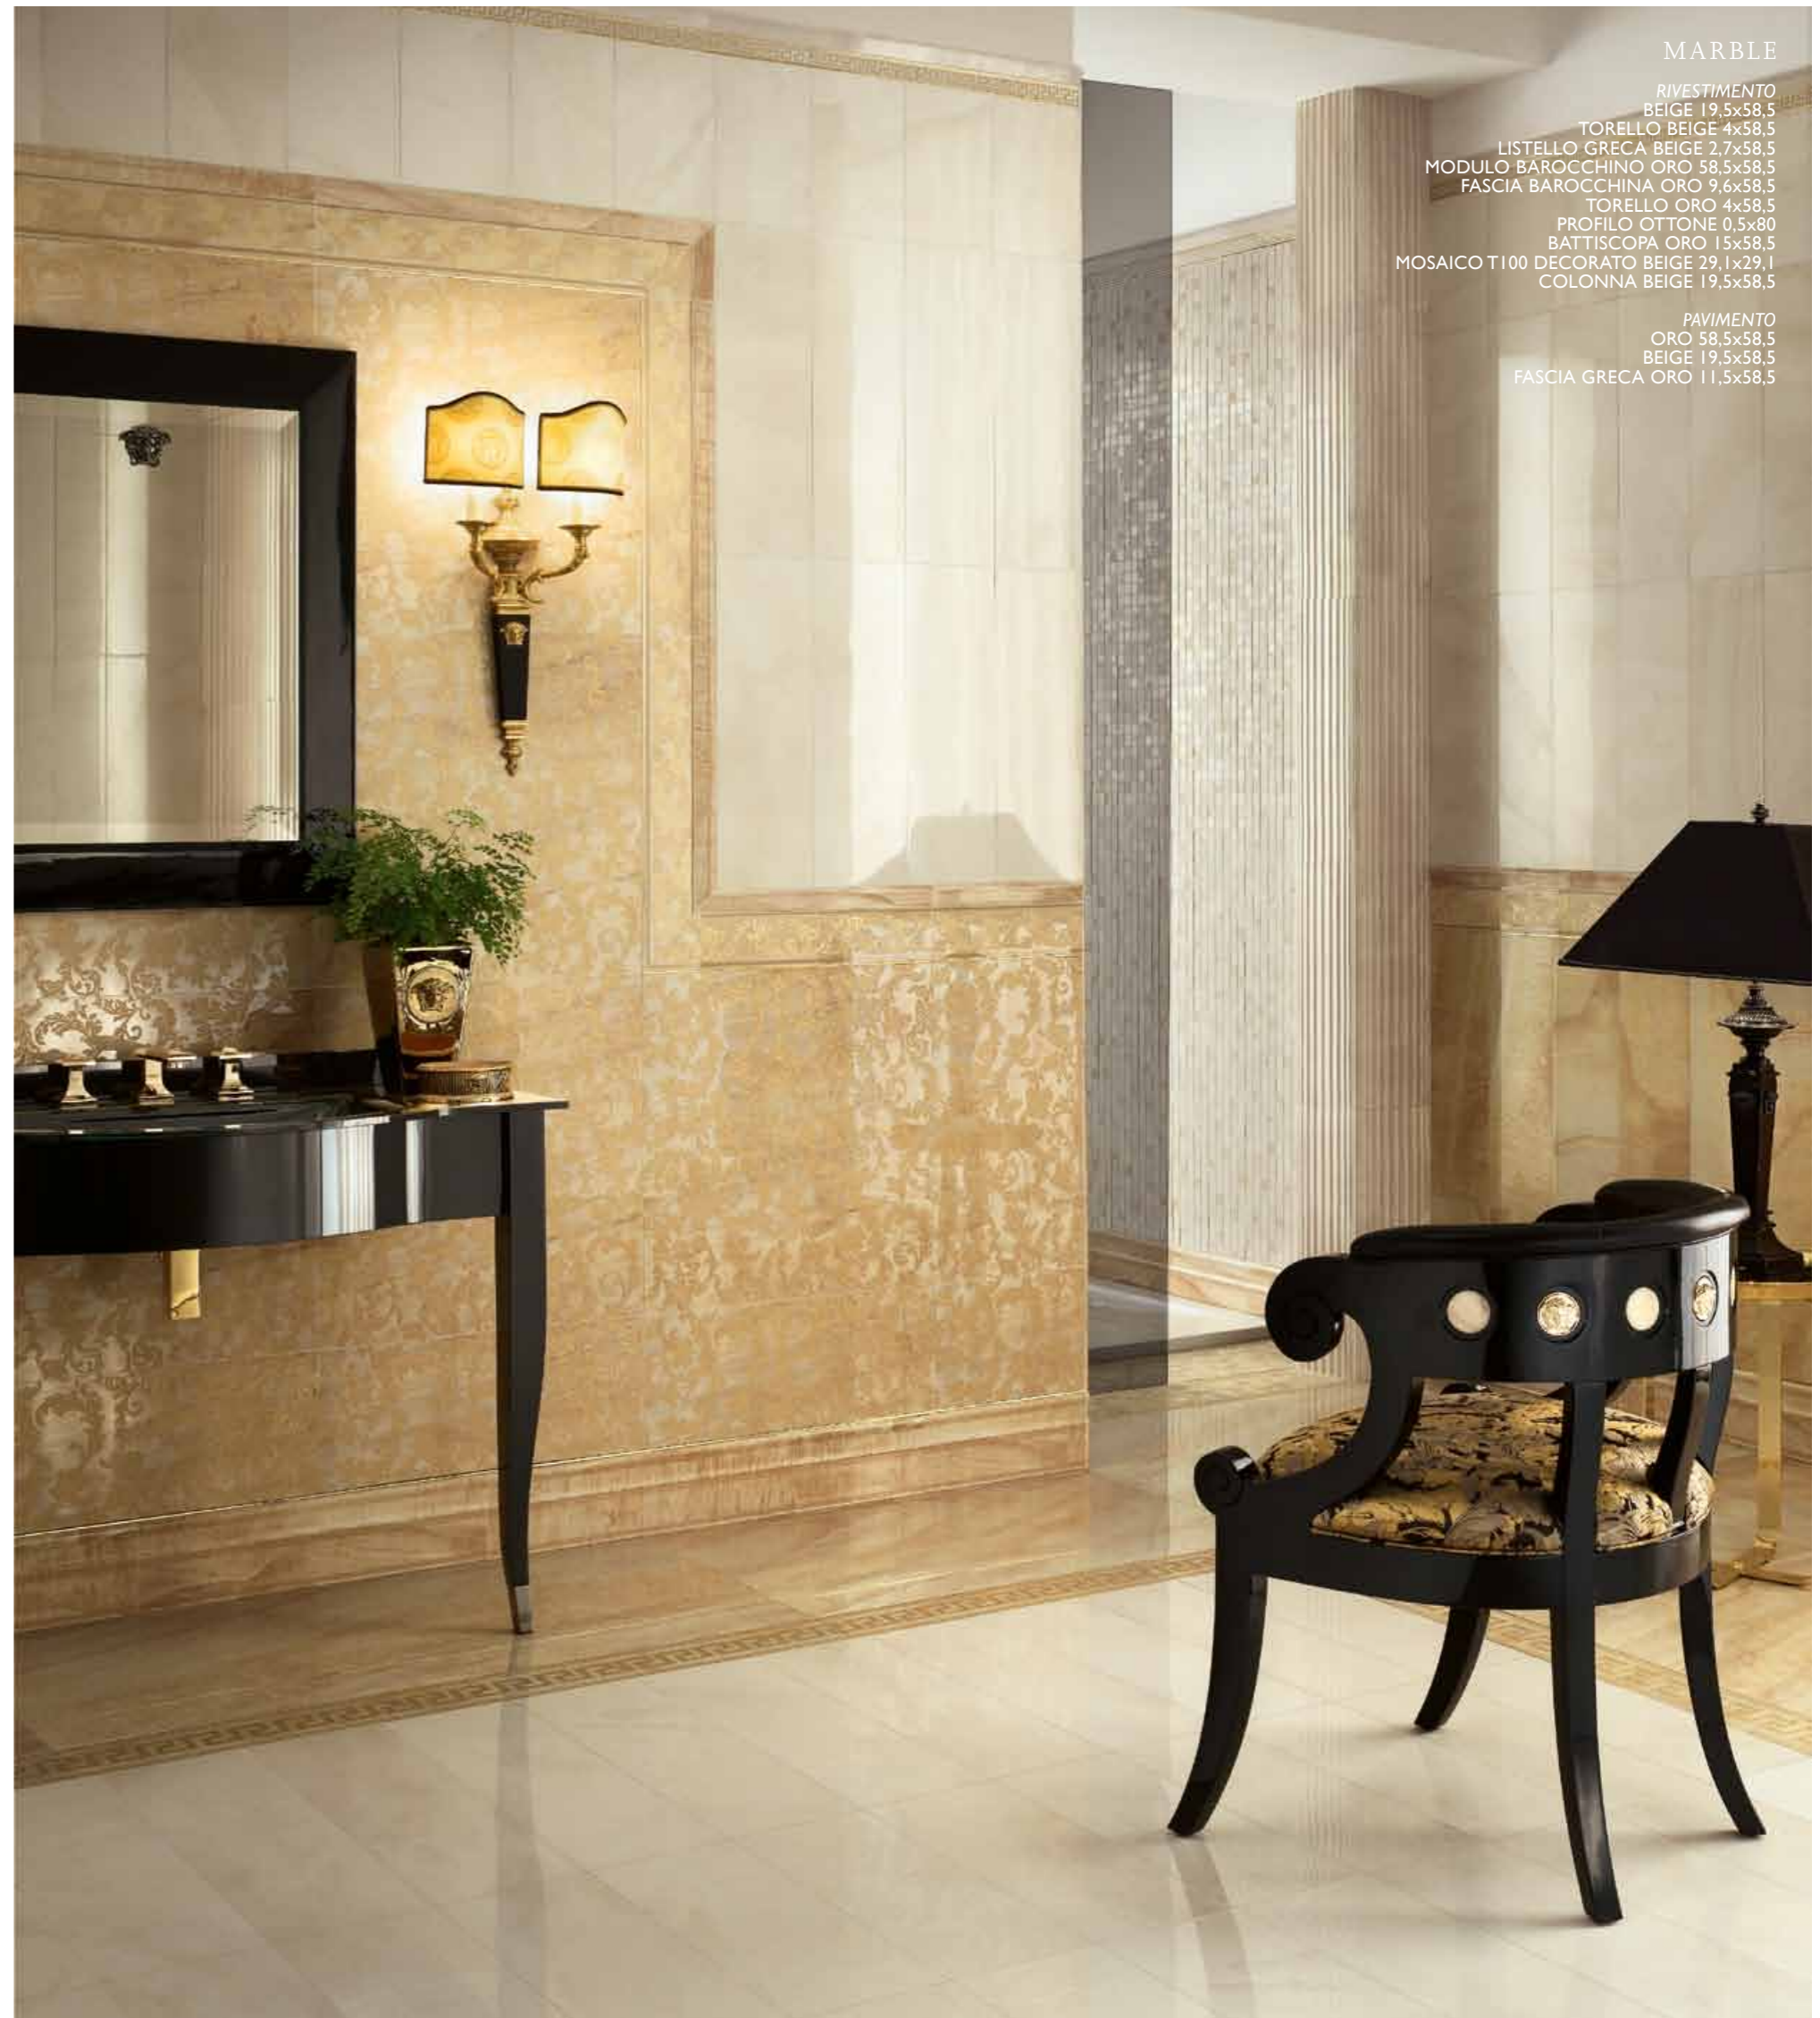

MARBLE

DECORO CASSETTONE FOGLIA ORO 58,5x58,5
FASCIA GRECA ORO 11,5x58,5

MARBLE

MODULO BAROCCHINO ORO 58,5x58,5
FASCIA BAROCCHINA ORO 9,6x58,5
TORELLO ORO 4x58,5
PROFILO OTTONE 0,5x80

MARBLE

ORO 19,5x58,5
 FASCIA BAROCCHINA ORO 9,6x58,5
 TORELLO ORO 4x58,5