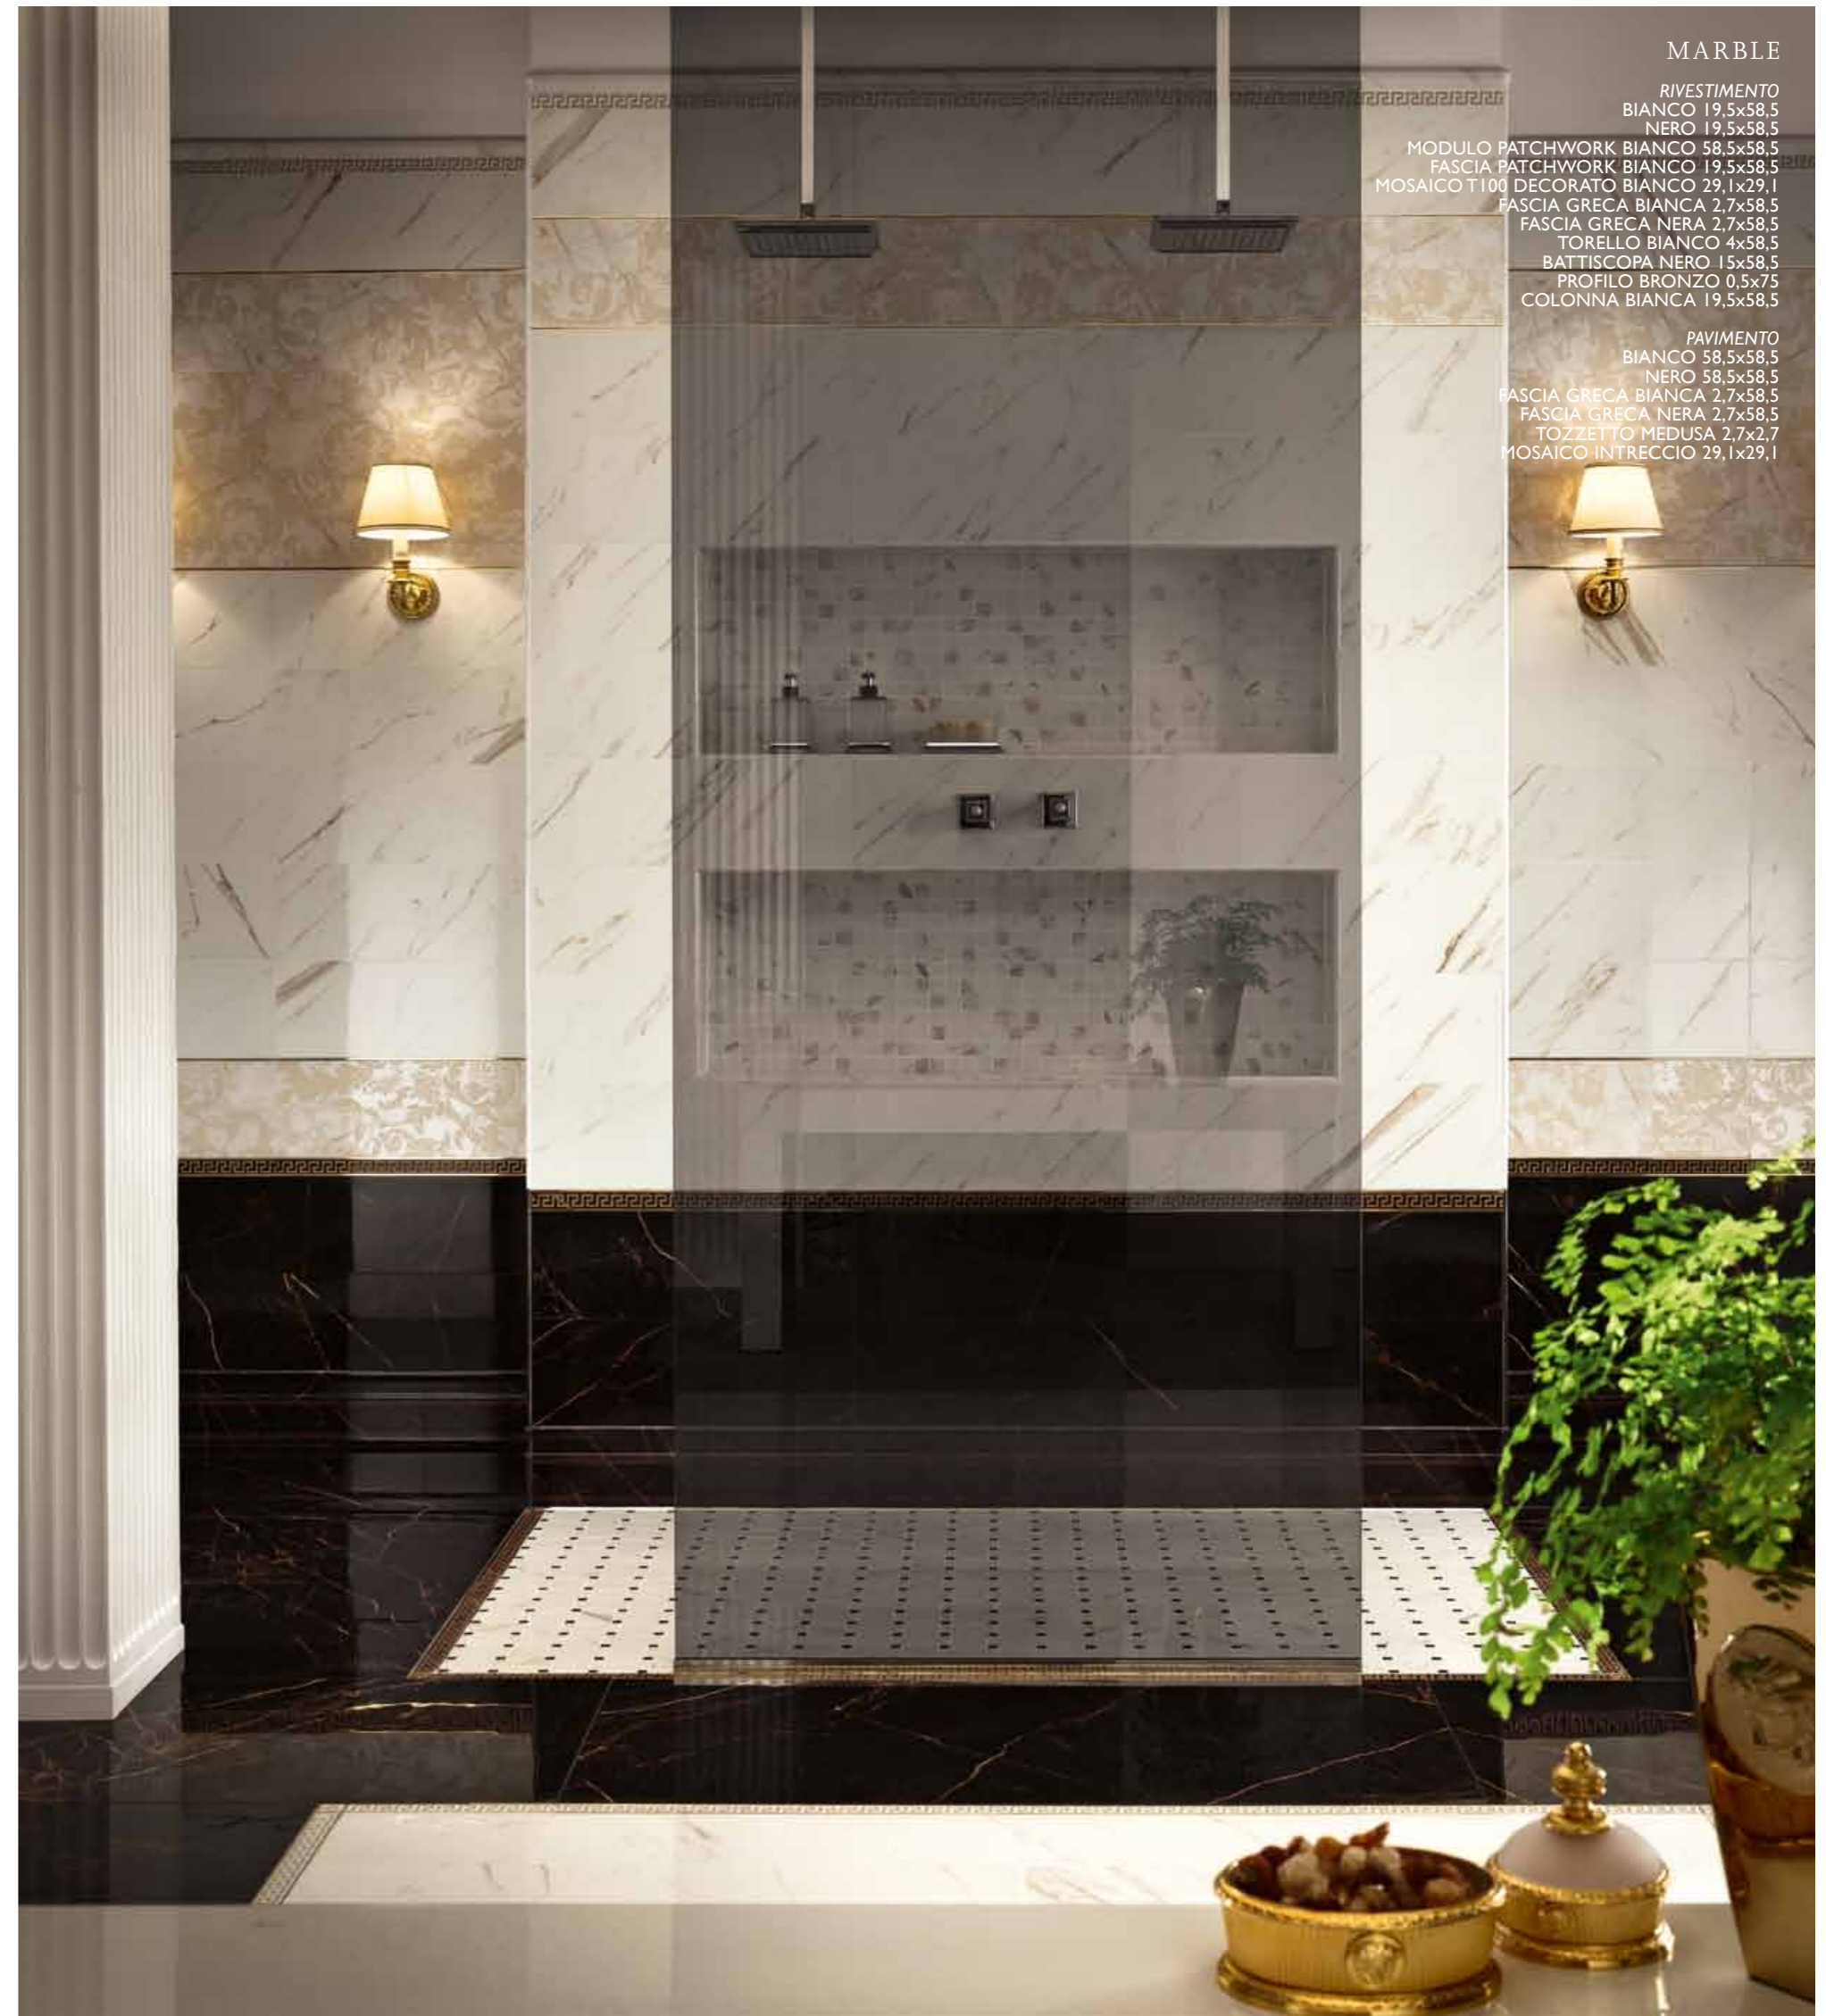

MARBLE

RIVESTIMENTO
BIANCO 19,5x58,5
NERO 19,5x58,5
MODULO PATCHWORK BIANCO 58,5x58,5
FASCIA PATCHWORK BIANCO 19,5x58,5
MOSAICO T100 DECORATO BIANCO 29,1x29,1
FASCIA GRECA BIANCA 2,7x58,5
FASCIA GRECA NERA 2,7x58,5
TORELLO BIANCO 4x58,5
BATTISCOPIA NERO 15x58,5
PROFILO BRONZO 0,5x75
COLONNA BIANCA 19,5x58,5

PAVIMENTO
BIANCO 58,5x58,5
NERO 58,5x58,5
FASCIA GRECA BIANCA 2,7x58,5
FASCIA GRECA NERA 2,7x58,5
TOZZETTO MEDUSA 2,7x2,7
MOSAICO INTRECCIO 29,1x29,1