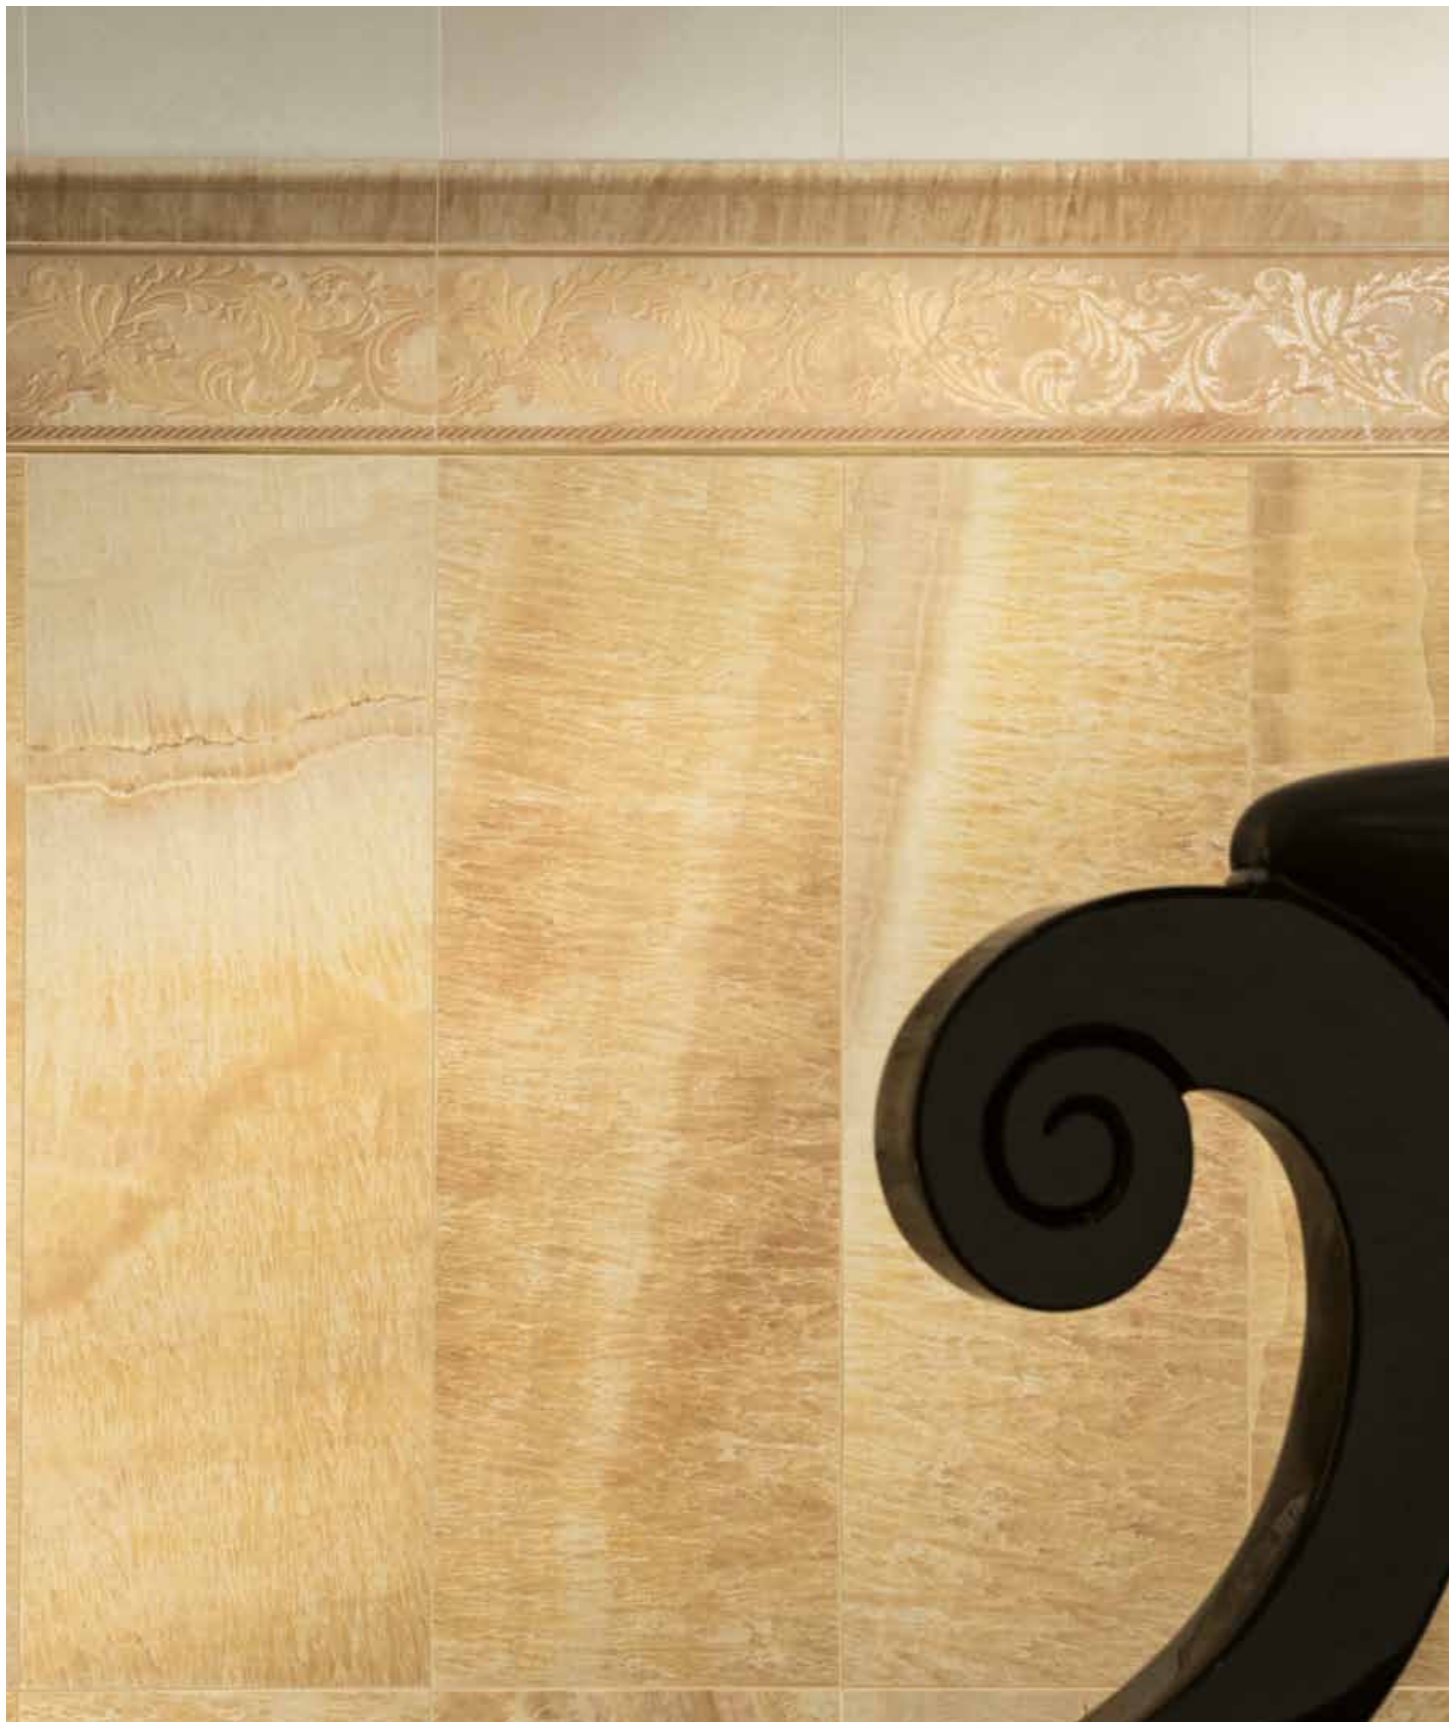

MARBLE

DECORO CASSETTONE FOGLIA ORO 58,5x58,5
FASCIA GRECA ORO 11,5x58,5

MARBLE

MODULO BAROCCHINO ORO 58,5x58,5
FASCIA BAROCCHINA ORO 9,6x58,5
TORELLO ORO 4x58,5
PROFILO OTTONE 0,5x80

MARBLE

ORO 19,5x58,5
 FASCIA BAROCCHINA ORO 9,6x58,5
 TORELLO ORO 4x58,5