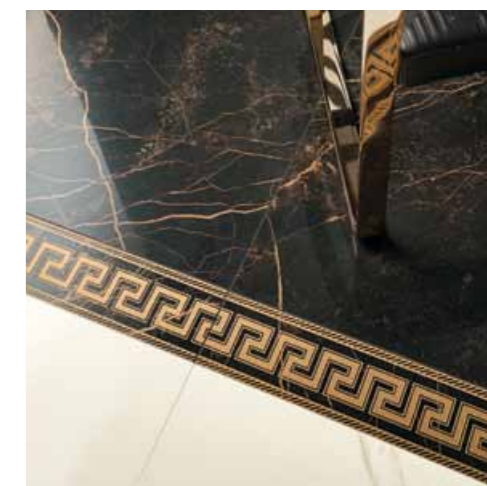

MARBLE

MOSAICO OPTICAL NERO/BIANCO 58,5x58,5
BIANCO 58,5x58,5
NERO 58,5x58,5
FASCIA GRECA NERA 11,5x58,5