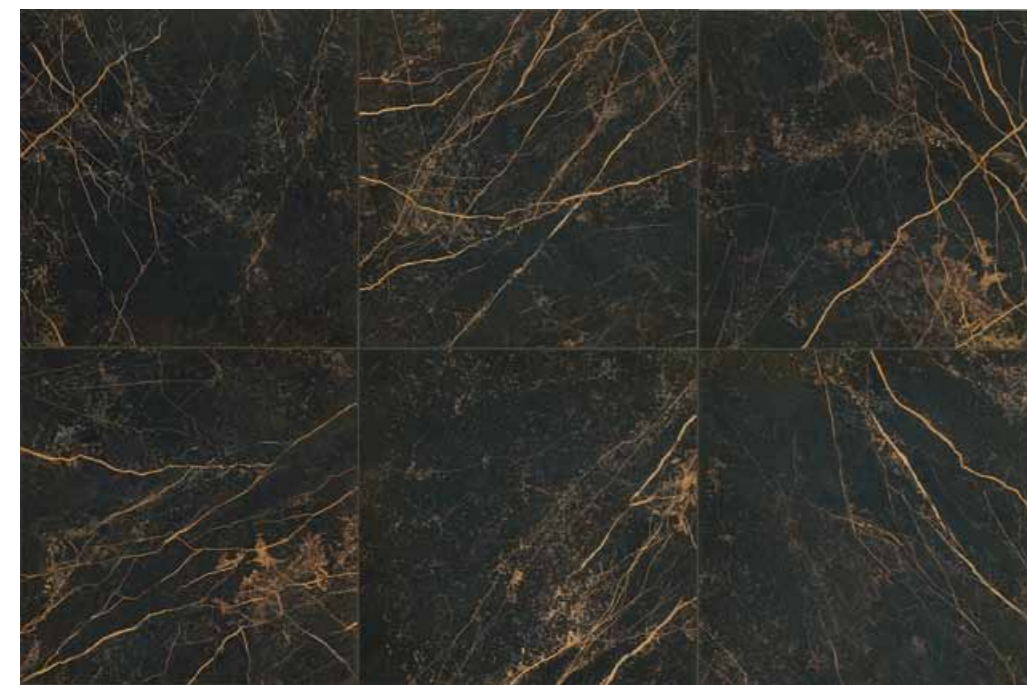

NERO

240063 58,5x117,5
240013 58,5x58,5
240033 19,5x58,5
240093 2,7x58,5
240113 2,7x2,7

LAPPATO

* LASTRE FIRMATE EFFETTO INTARSIO A GARANZIA DELL'AUTENTICITÀ.
FINDEN SIE MARKEN-PLATTEN MIT INTARSIE EFFEKT UM DIE AUTHENTIZITÄT ZU GEWÄHRLEISTEN.
PLACAS FIRMADAS CON EFECTO DE MARQUETERÍA QUE GARANTIZAN AUTENTICIDAD
DALLES SIGNÉES AVEC UN EFFET DE MARQUETERIE POUR GARANTIR L'AUTHENTICITÉ.
SQMETS BRANDED SLABS WITH INLAY EFFECT THAT GUARANTEE AUTHENTICITY.
ПЛИТКА ИМЕЕТ ПОДПИСЬ НА ПОВЕРХНОСТИ, ГАРАНТИРУЯ ТЕМ САМЫМ ПОДЛИННОСТЬ ИЗДЕЛИЯ.
每4到6平方米有一片具有镶嵌效果的签字砖保证了产品的真实性