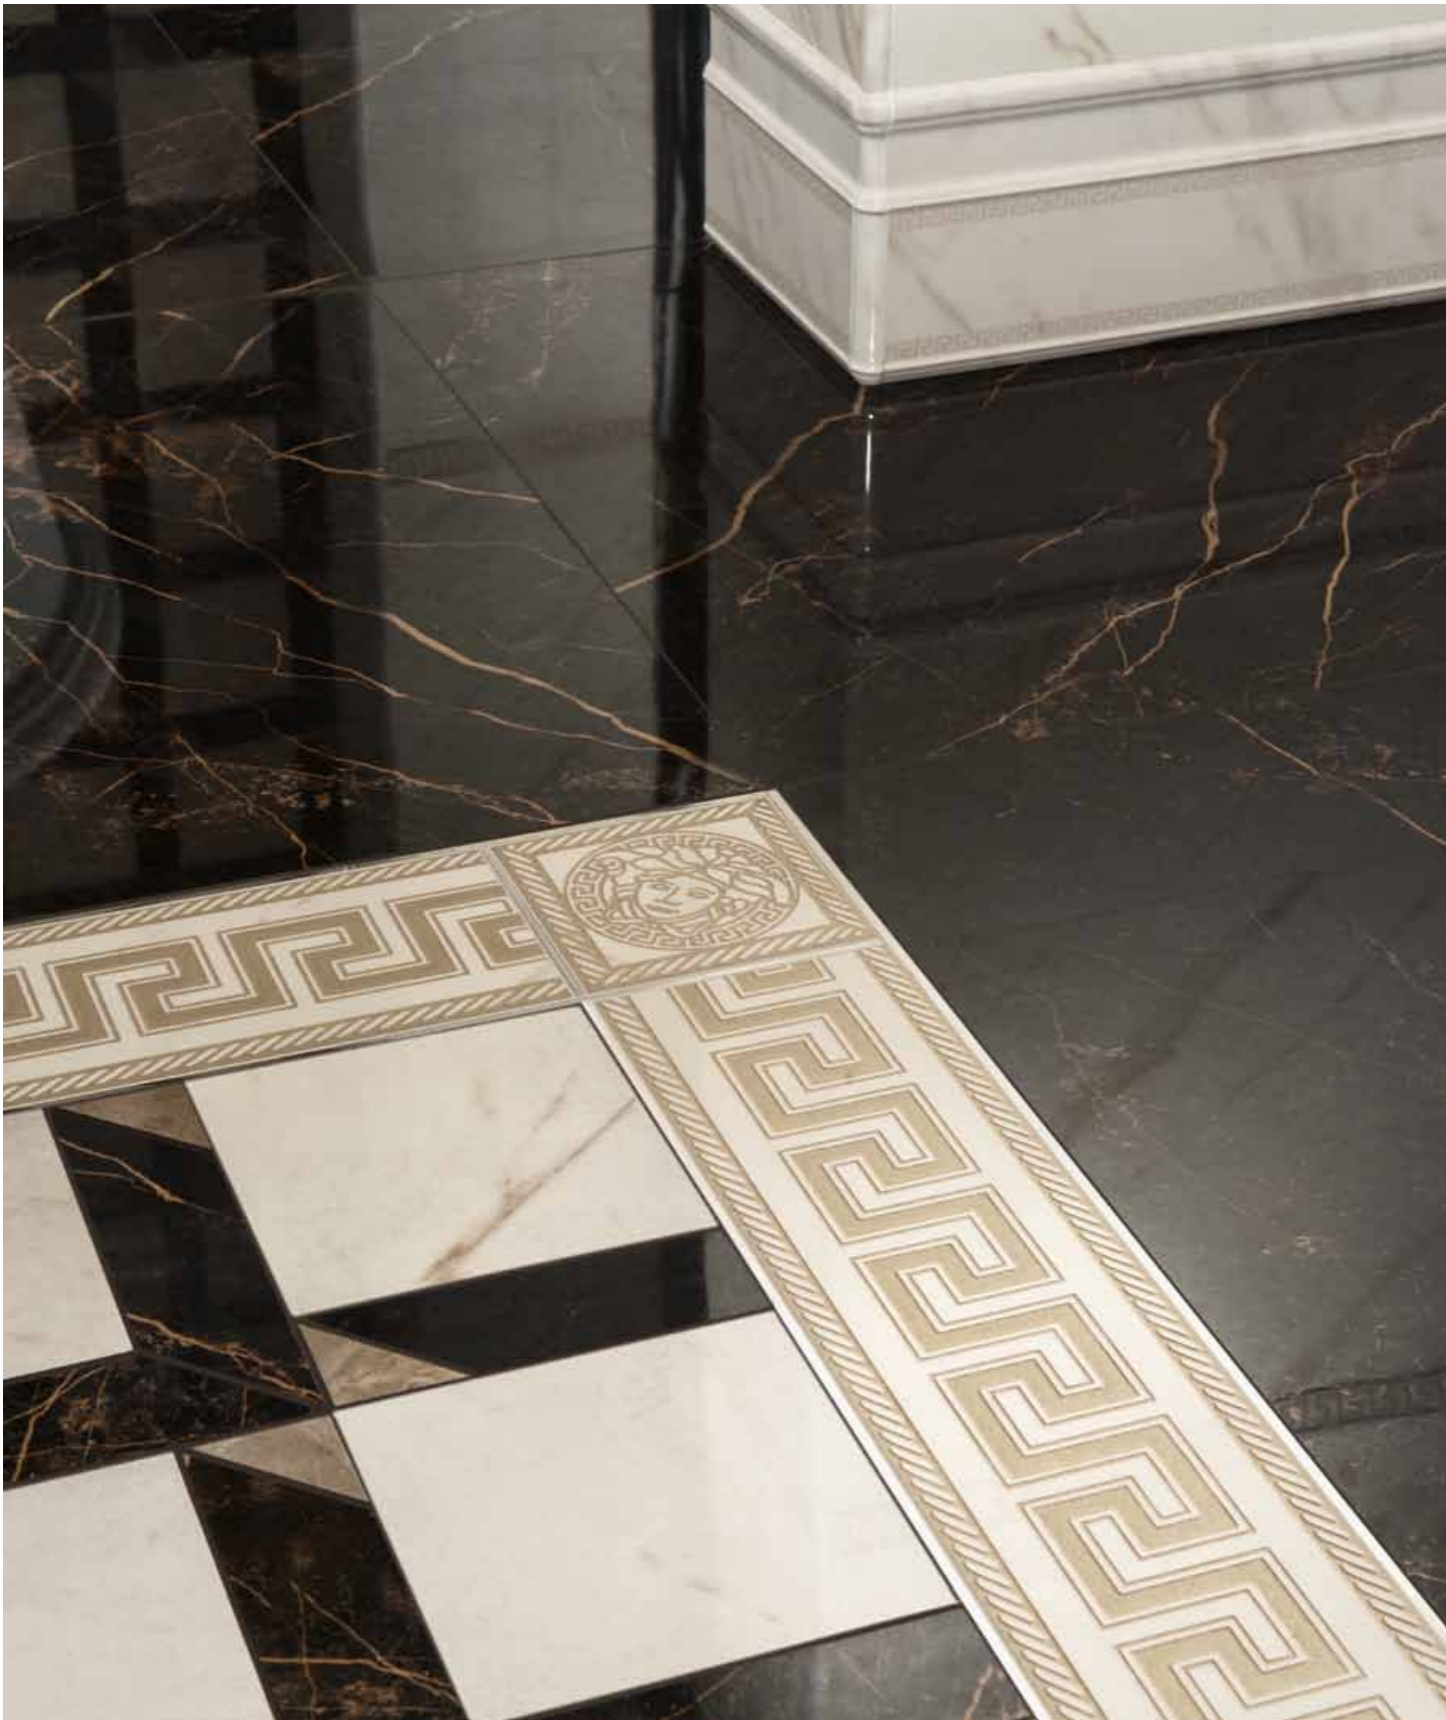

MARBLE

NERO 58,5x58,5 - 2,7x58,5
BIANCO 58,5x58,5 - 2,7x2,7
LISTELLO GRECA NERO 2,7x58,5
PROFILO OTTONE 0,5x80

MARBLE

CUBE DECORATO NERO/BIANCO/GRIGIO 19,5x58,5

NERO 58,5x117,5
 FASCIA GRECA BIANCA 11,5x58,5
 TOZZETTO MEDUSA 11,5x11,5
 PROFILO ACCIAIO 0,5x80
 CUBE NERO/BIANCO/GRIGIO 19,5x58,5
 BATTISCOPA BIANCO 15x58,5