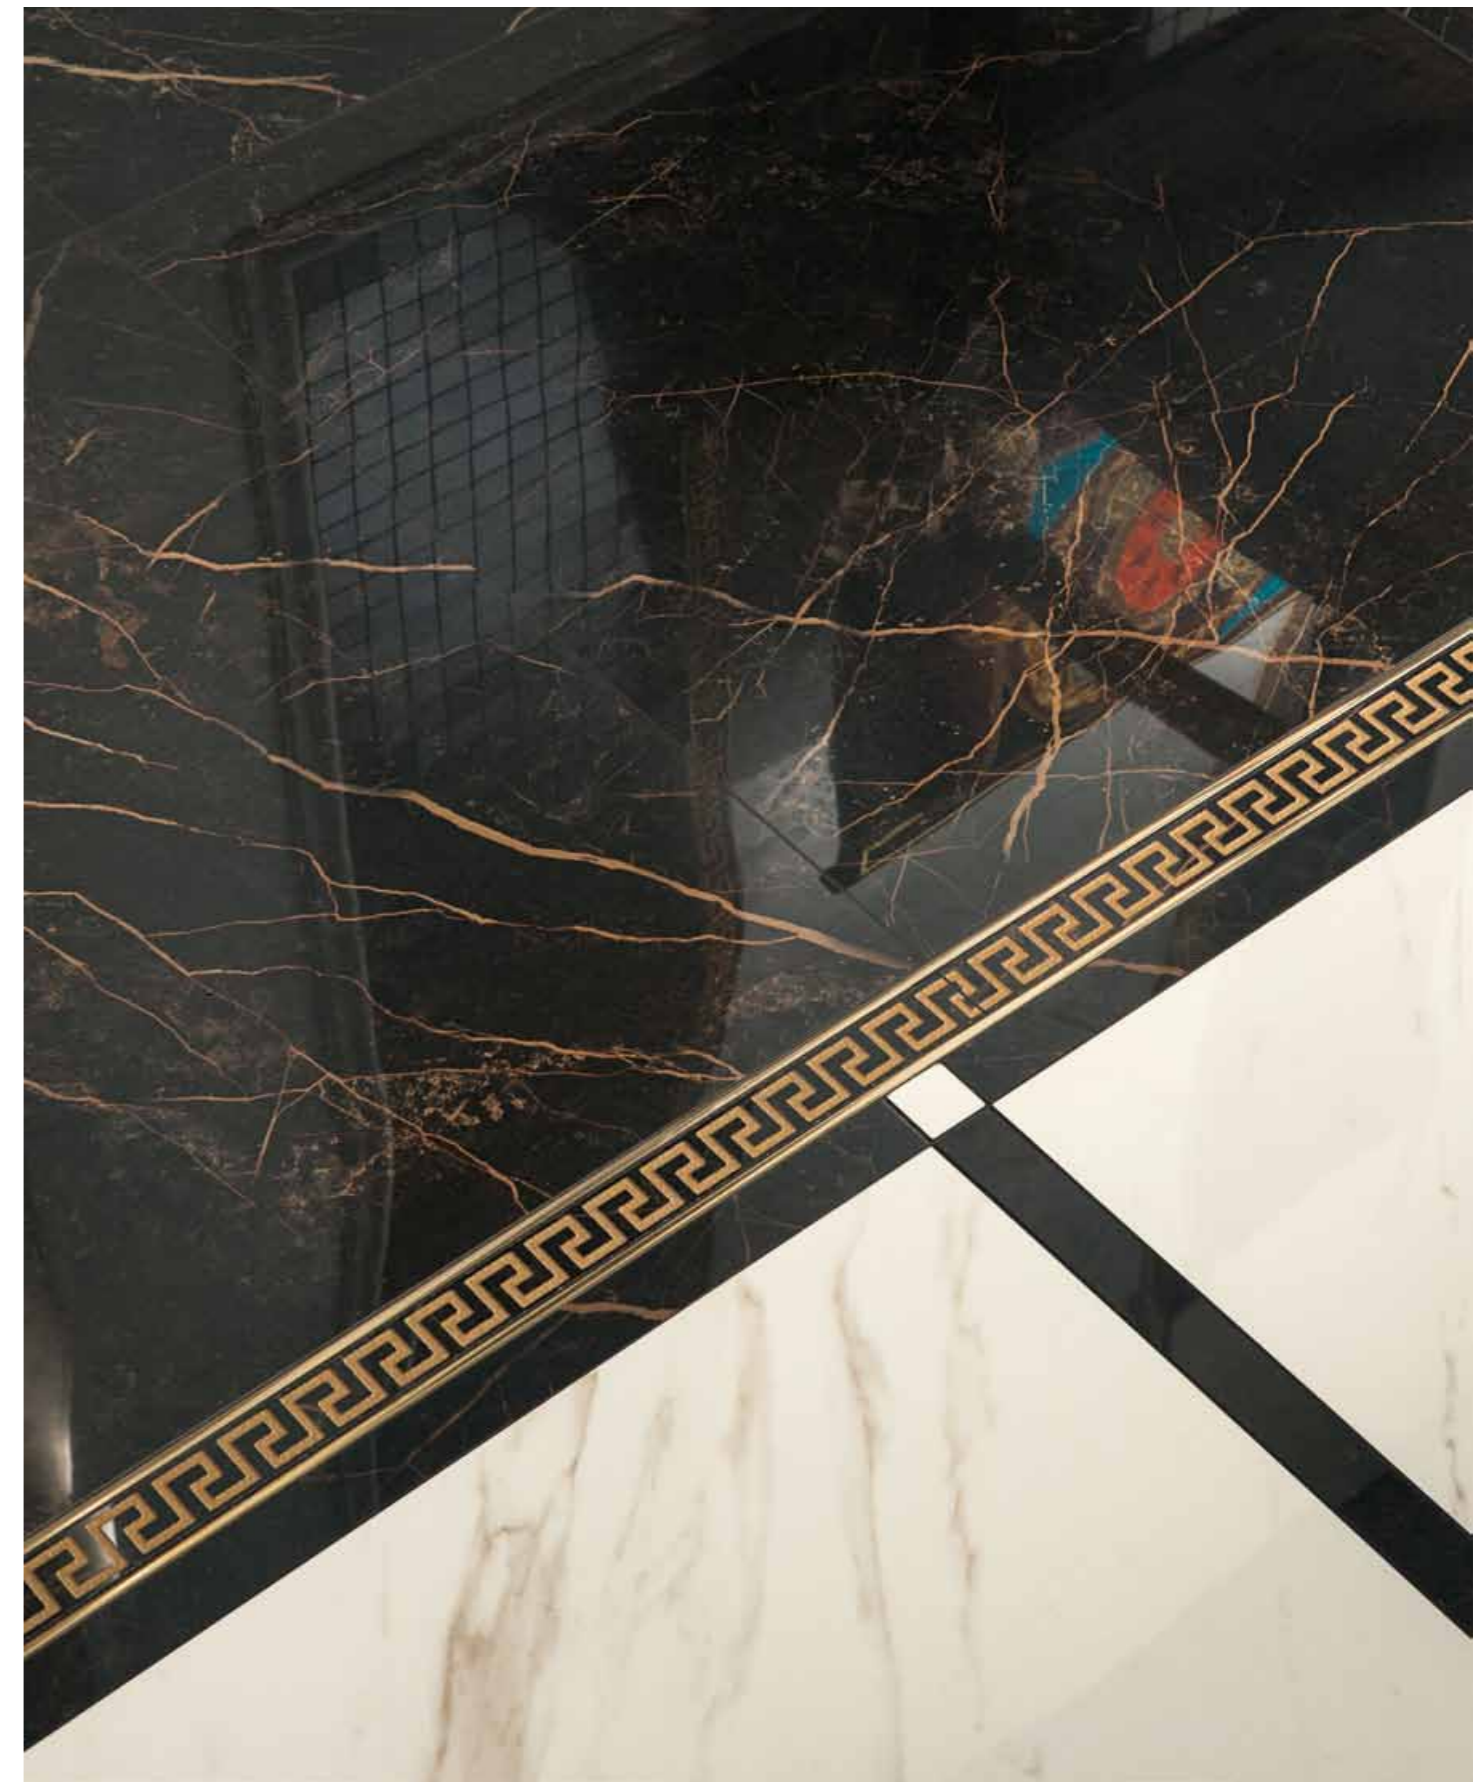

MARBLE

RIVESTIMENTO
BIANCO 19,5x58,5
MOSAICO T100 DCORATO NERO 29,1x29,1
FASCIA GRECA NERA 2,7x58,5
TOZZETTO MEDUSA 2,7x2,7
PROFILO BRONZO 0,5x75

PAVIMENTO
NERO 58,5x58,5
BIANCO 58,5x58,5
LISTONE NERO 2,7x58,5
TOZZETTO BIANCO 2,7x2,7
FASCIA GRECA NERA 2,7x58,5

MARBLE

NERO 58,5x58,5 - 2,7x58,5
BIANCO 58,5x58,5 - 2,7x2,7
LISTELLO GRECA NERO 2,7x58,5
PROFILO OTTONE 0,5x80