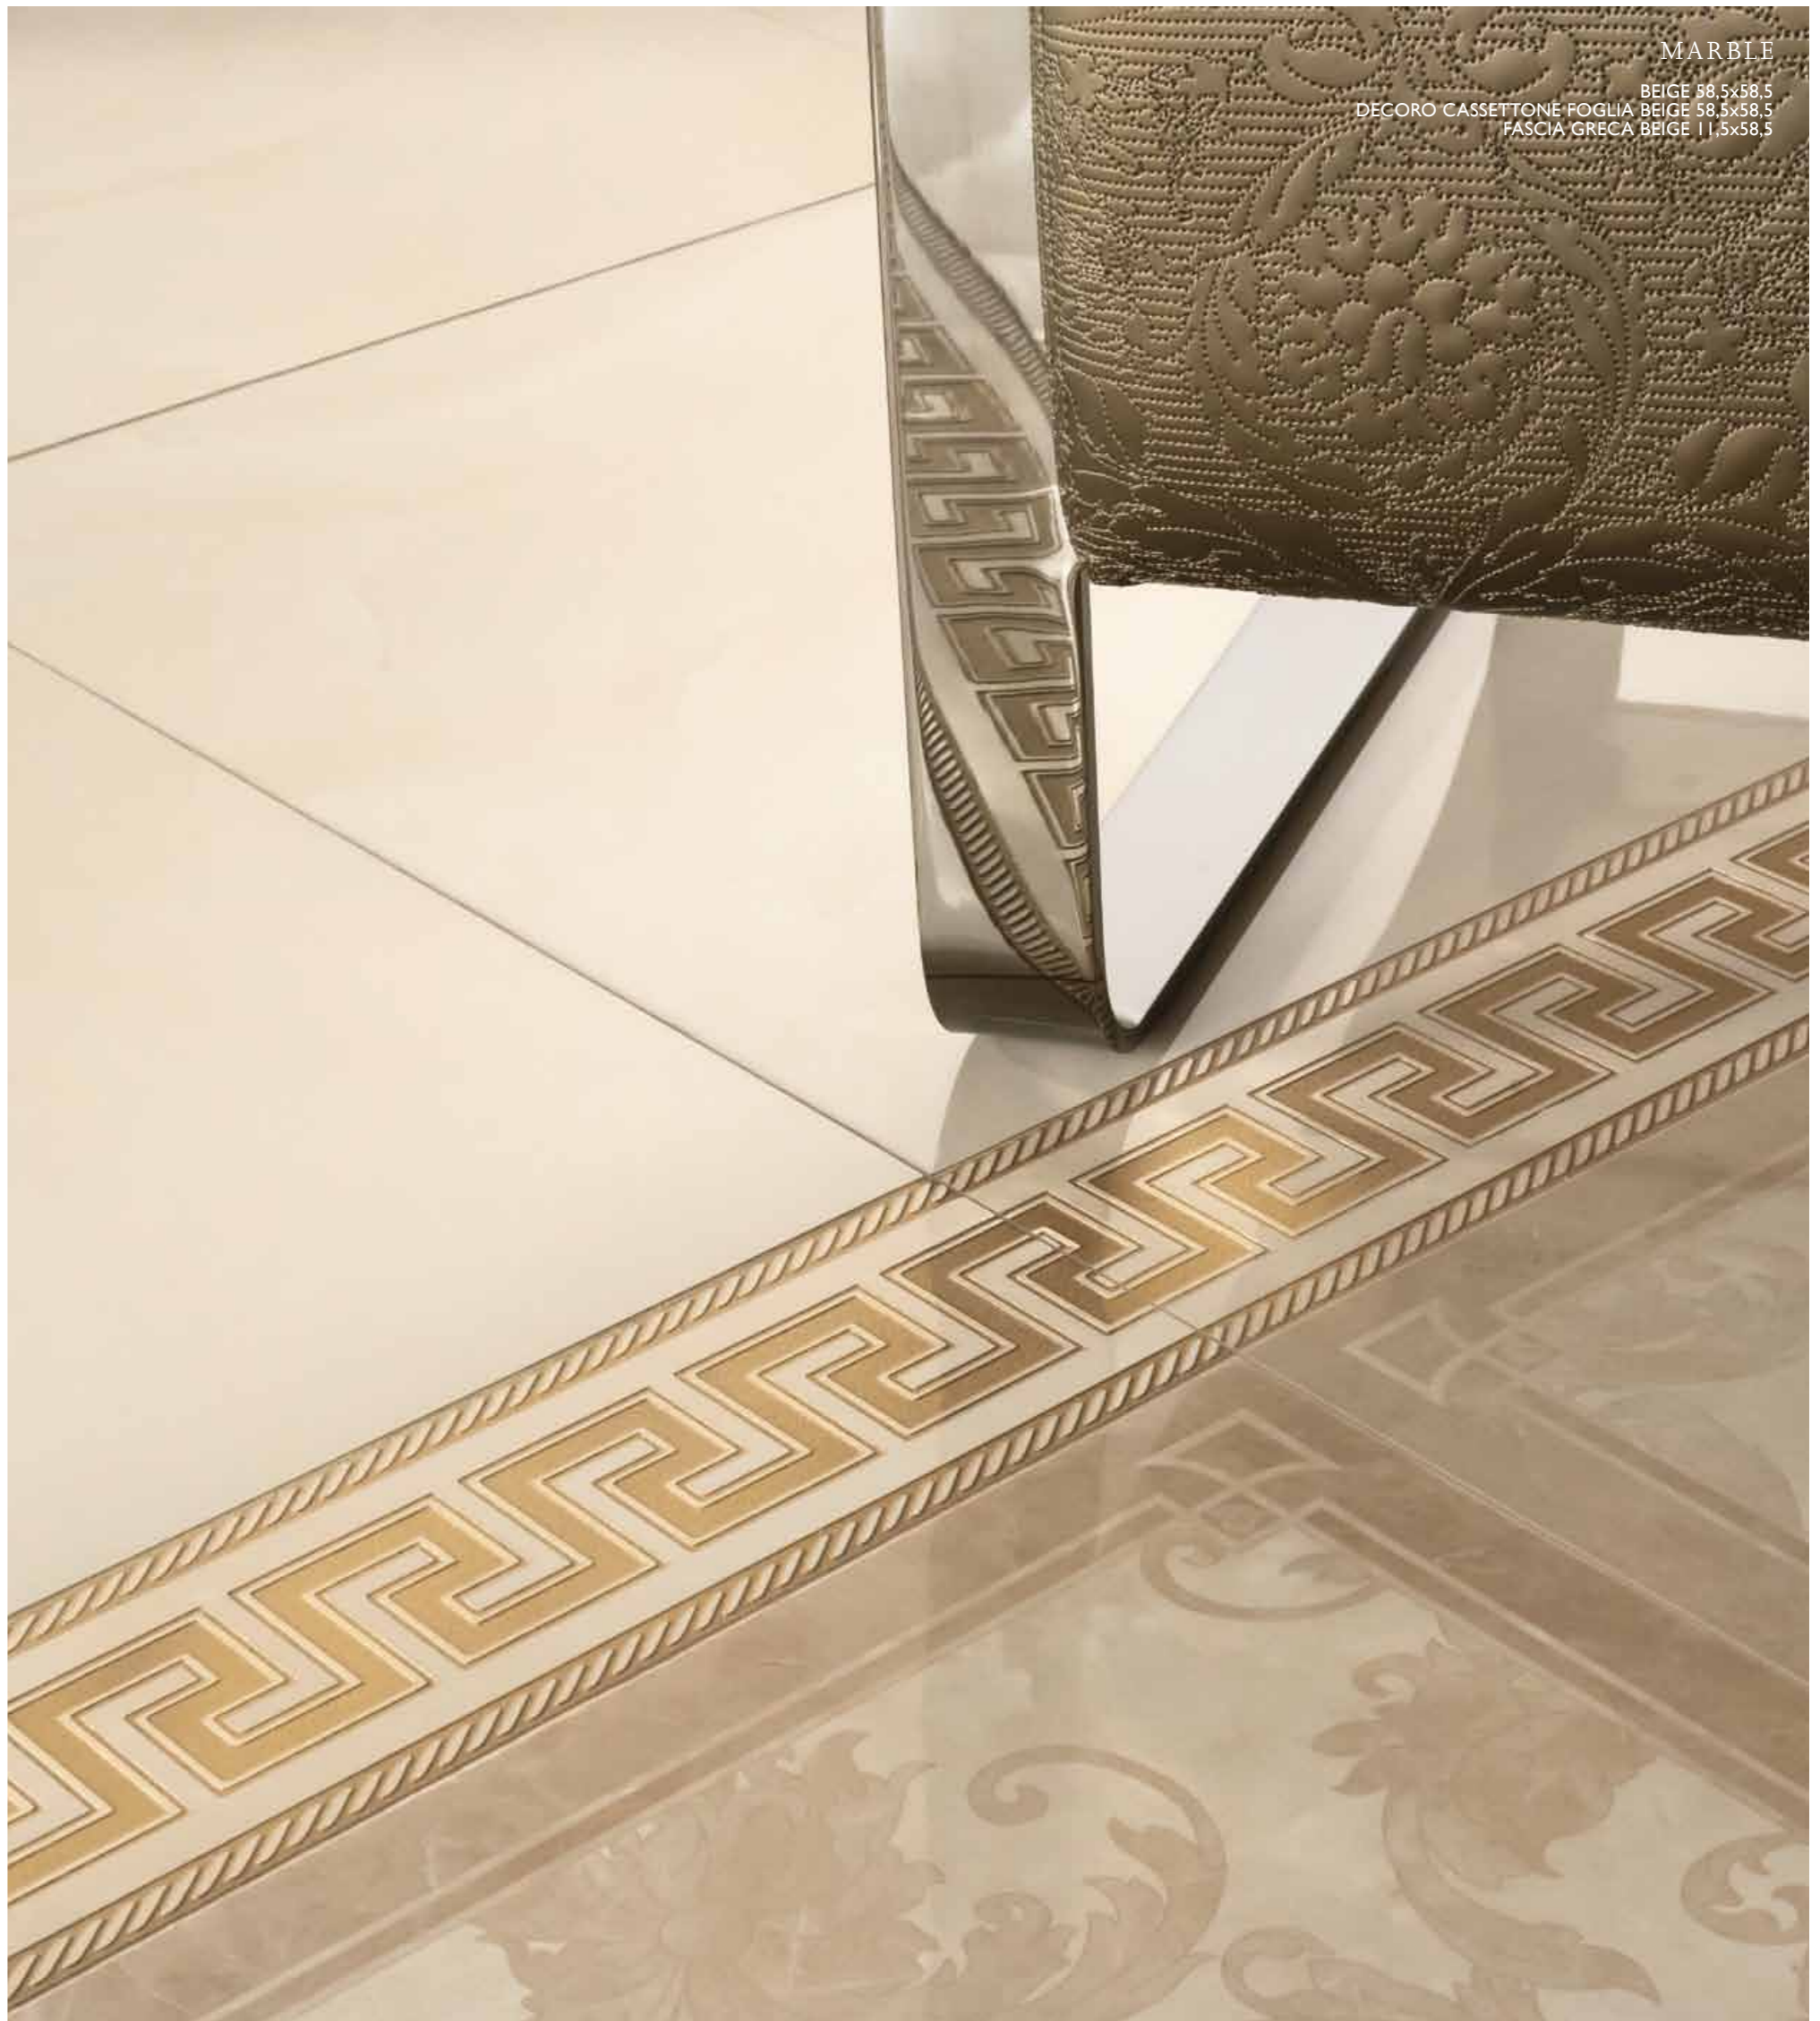

MARBLE
BEIGE 58,5x58,5
DECORO CASSETTONE FOGLIA BEIGE 58,5x58,5
FASCIA GRECA BEIGE 11,5x58,5