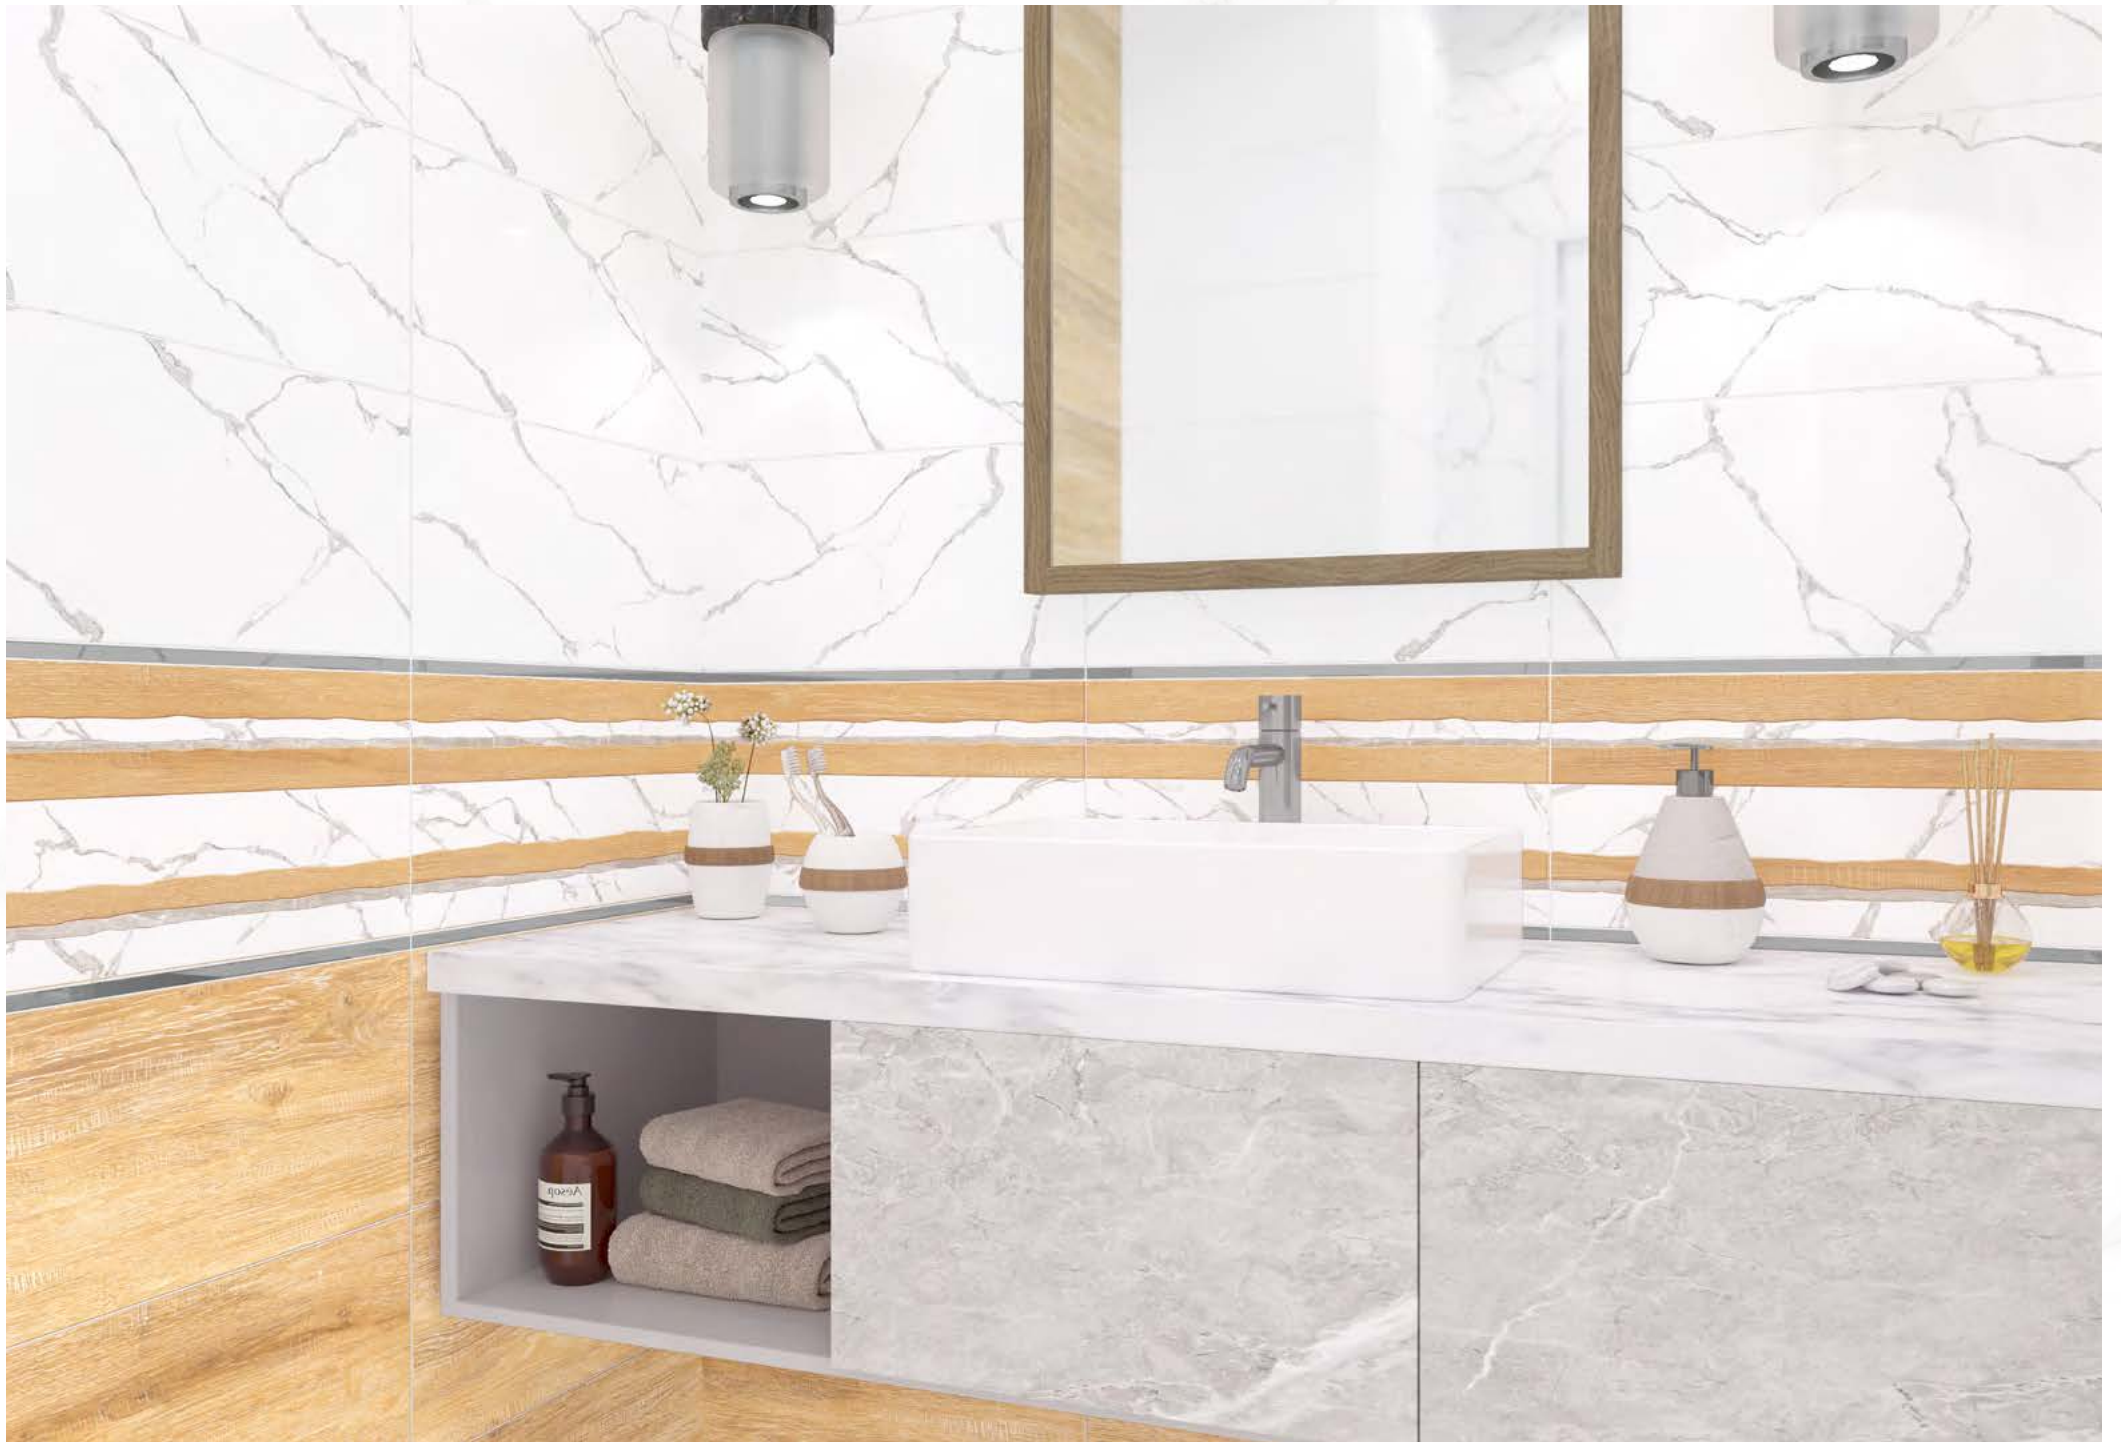

ALTA CERA

Elemento

Элементо

Коллекция Elemento

«Элементо» – игра контраста, стильное сочетание сдержанного холодного мрамора и яркого, теплого дерева дуб с богатой текстурой. Декор представляет собой горизонтальную нарезку из современных натуральных материалов, смело высеченную рукой художника. Современный дизайн подчеркнут реакционными чернилами, которые придают линиям глубину и характер. Теплое насыщенное дерево базы и светлый легкий мрамор carrara прекрасно впишутся в актуальный интерьер, в скандинавском или экостиле. Вся коллекция доступна в формате 250x500 мм и продается за квадратный метр, дополнена керамогранитом 410x410 мм в тон настенной плитки с текстурой дерева и бордюром Sword 13x500 мм в оттенках золота и платины.

Бордю
Sword Gold BW0SWD09
13×500

Бордю
Sword BW0SWD07
13×500

v5

Керамогранит
Briole Wood FT3BRE11
410×410

1000×1920

Выставочная техническая
панель под европейский
формат экспозиторов.