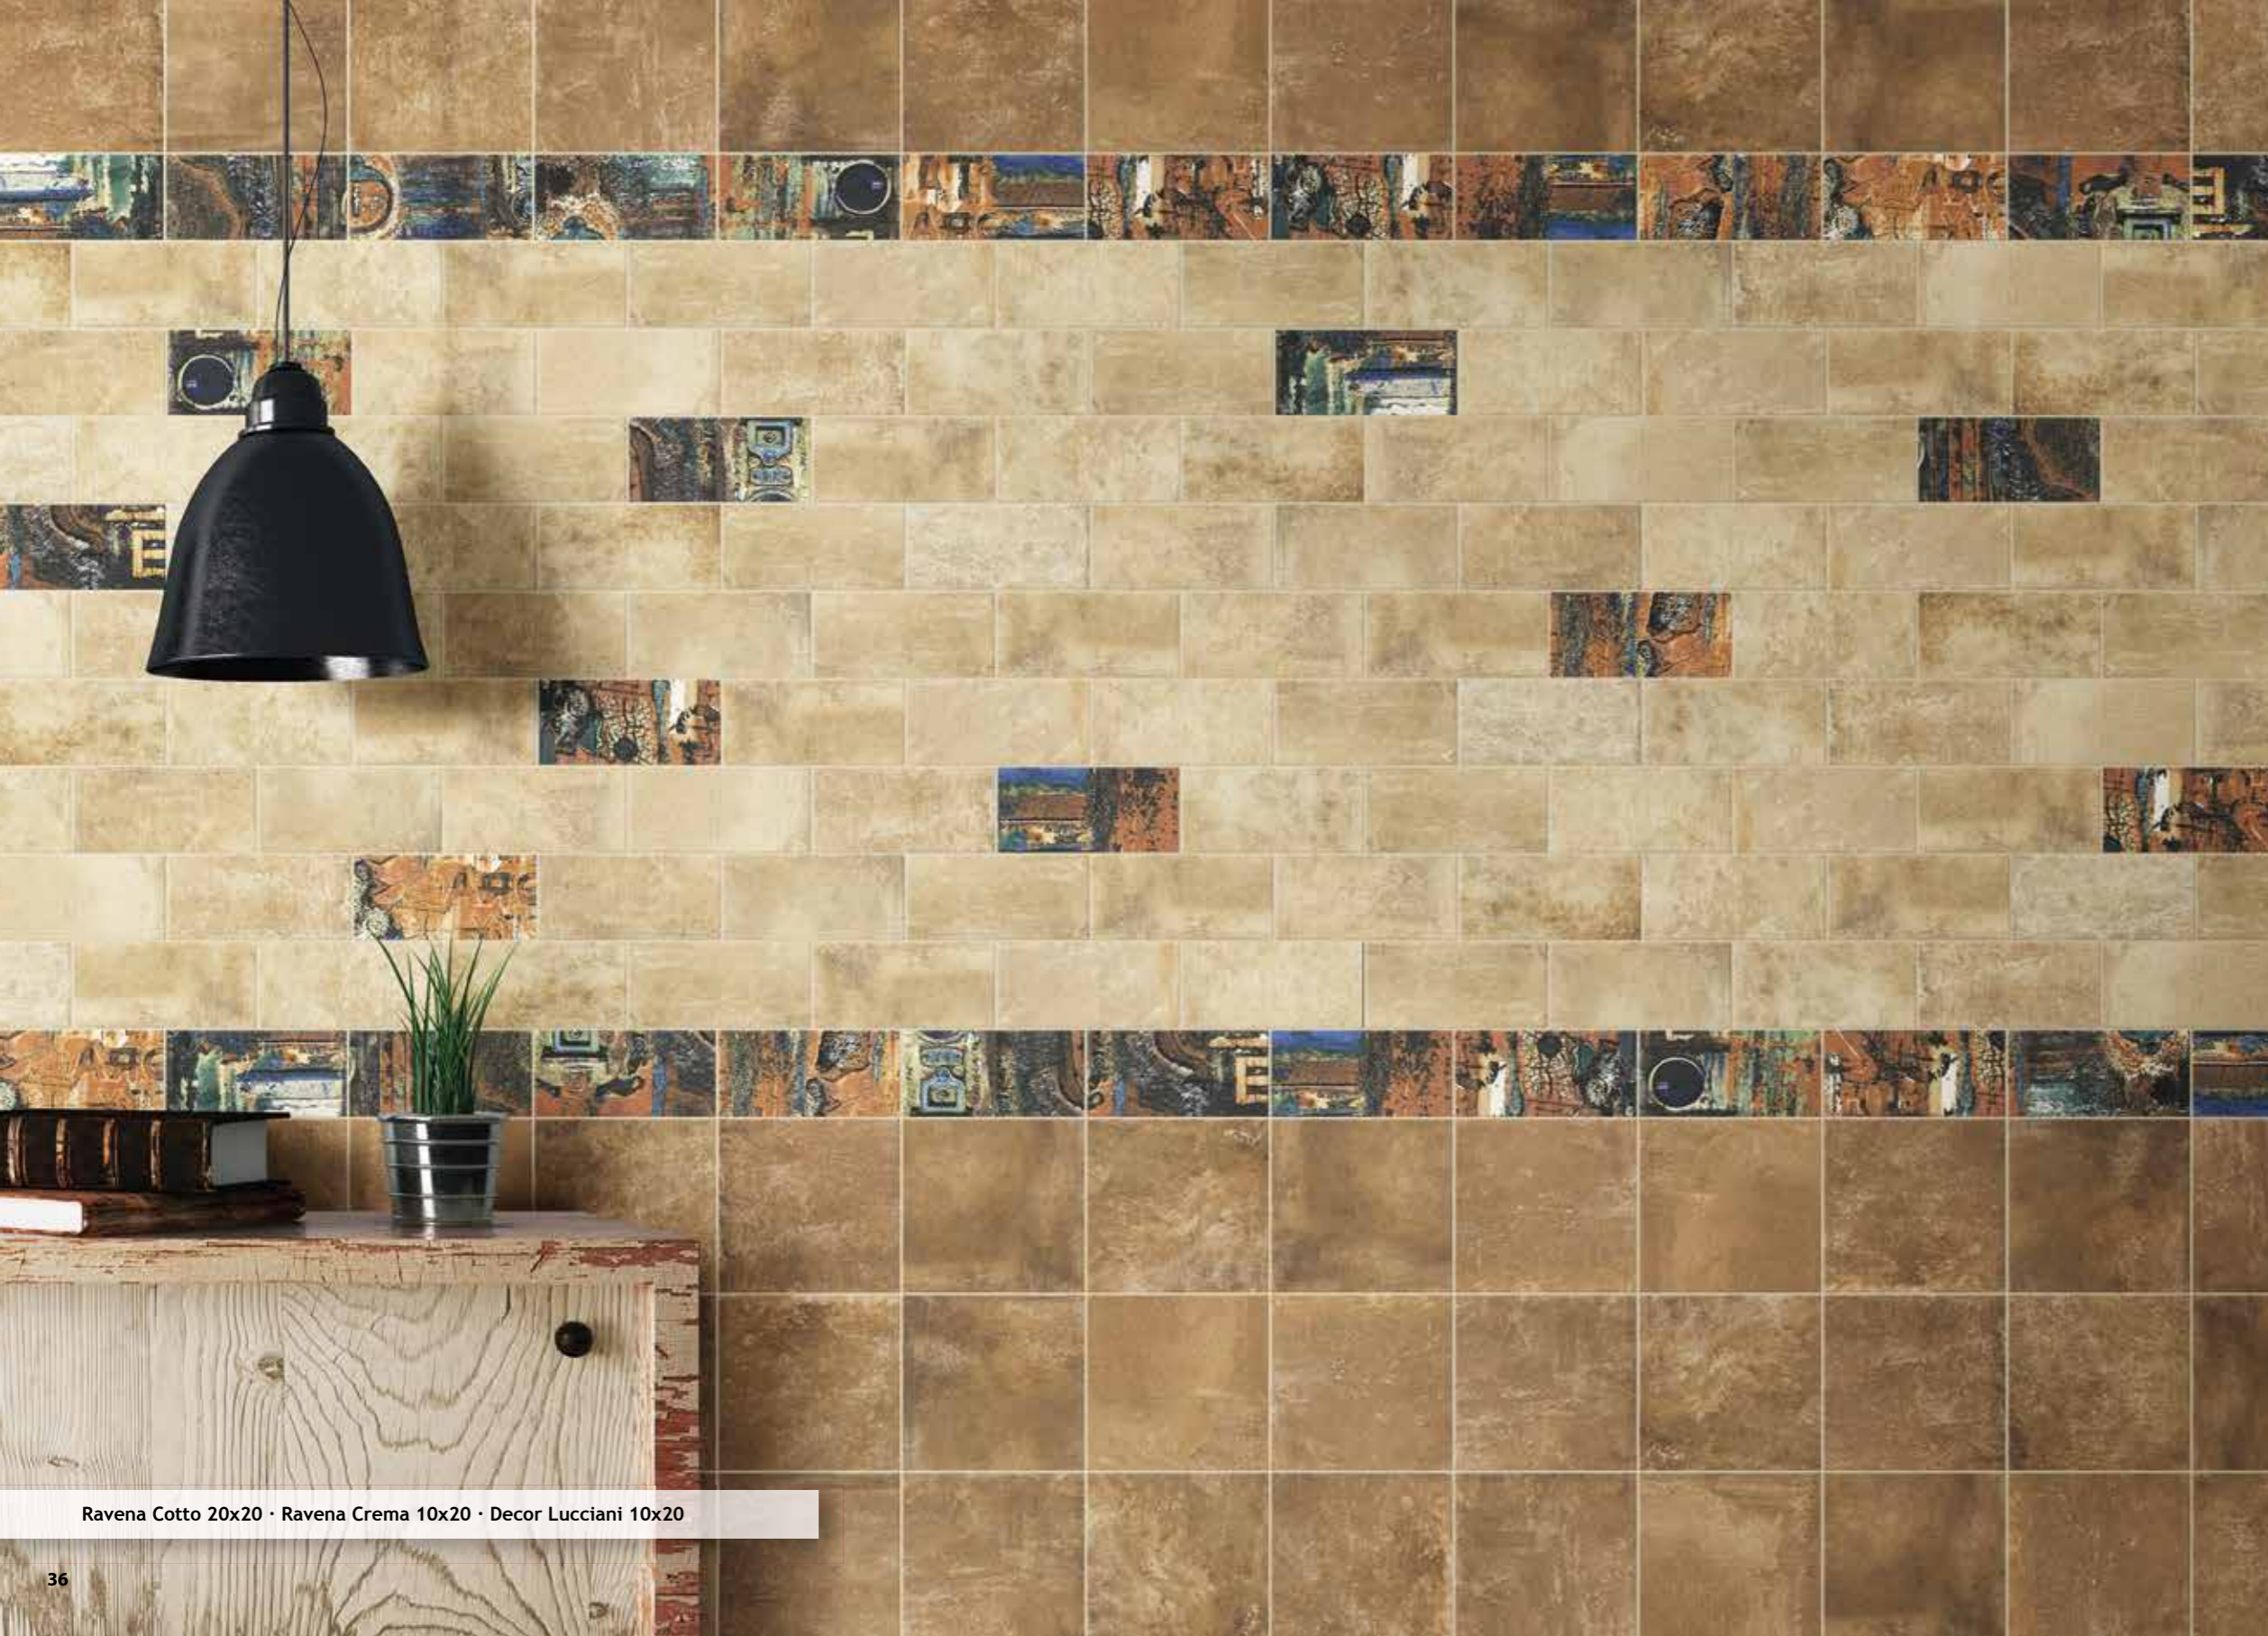

LUCCIANI

20x20
RAVENA
10x20

BASE DECOR | aleatorio RANDOM