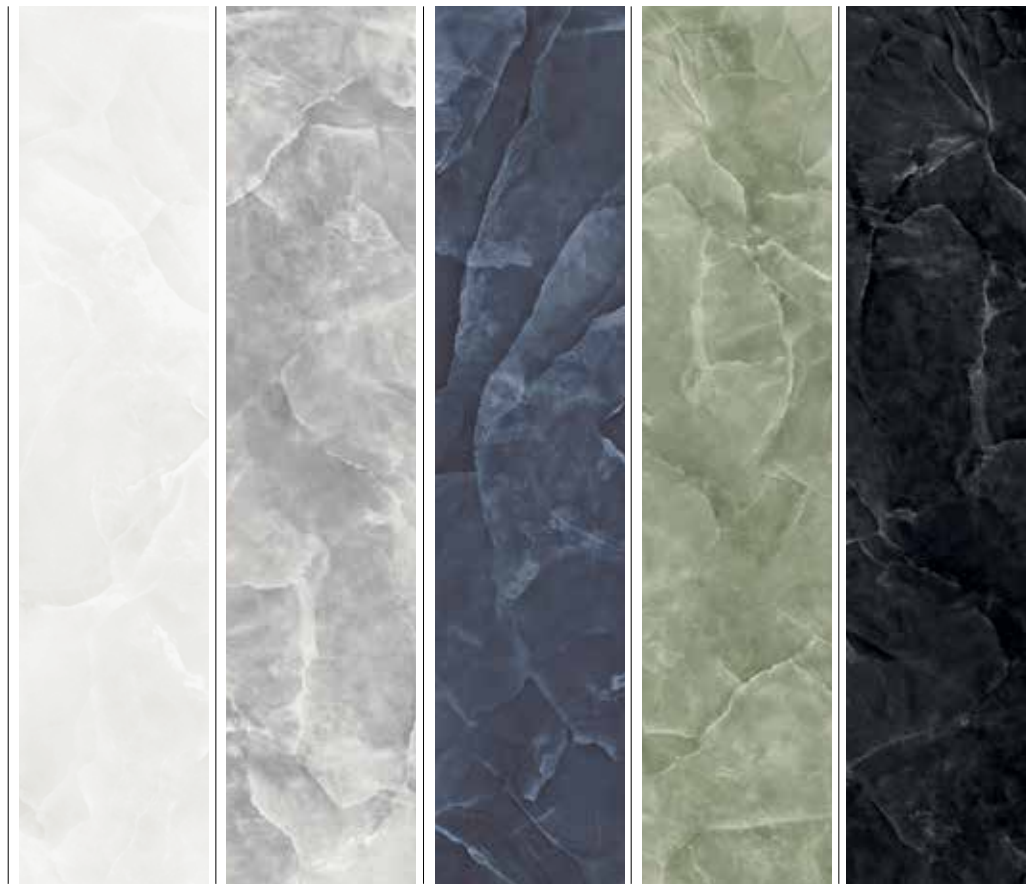

# ONYX

GRES PORCELLANATO COLORATO IN MASSA  
PORCELAIN STONEWARE COLOURED IN BODY  
GRÉS CÉRAMÉ COLORÉ DANS LA MASSE  
DURCHGEFÄRBTES FEINSTEINZEUG

FORMATO SIZE Format Format	SPESORE THICKNESS		ONYX WHITE	ONYX GREY	ONYX BLUE	ONYX JADE	ONYX BLACK
EKXTREME 160x320 63"x126"	6 mm	LAPPATO CAMPO PIENO . HIGH GLOSS LCP SEMI-POLI BRILLANT . GELÄPPT	173/MQ	173/MQ	174/MQ	-	-
EKXTREME 120x270 48"x106"	6 mm	LAPPATO CAMPO PIENO . HIGH GLOSS LCP SEMI-POLI BRILLANT . GELÄPPT	166/MQ	166/MQ	167/MQ	166/MQ	167/MQ
EKXTREME 120x120 48"x48"	9 mm	LAPPATO CAMPO PIENO . HIGH GLOSS LCP SEMI-POLI BRILLANT . GELÄPPT	160/MQ	160/MQ	162/MQ	160/MQ	162/MQ
EKXTREME 80x180 32"x71"	9 mm	LAPPATO CAMPO PIENO . HIGH GLOSS LCP SEMI-POLI BRILLANT . GELÄPPT	162/MQ	162/MQ	163/MQ	-	-
60x120 24"x48"	9 mm	RETTIFICATO . RECTIFIED RECTIFIE . REKTIFIZIERT <span style="border: 1px solid black; padding: 0 2px;">R9</span>	146/MQ	146/MQ	148/MQ	146/MQ	148/MQ
		LAPPATO CAMPO PIENO . HIGH GLOSS LCP SEMI-POLI BRILLANT . GELÄPPT	153/MQ	153/MQ	155/MQ	153/MQ	155/MQ
60x60 24"x24"	9 mm	LAPPATO CAMPO PIENO . HIGH GLOSS LCP SEMI-POLI BRILLANT . GELÄPPT	148/MQ	148/MQ	149/MQ	148/MQ	149/MQ
30x60 12"x24"	9 mm	LAPPATO CAMPO PIENO . HIGH GLOSS LCP SEMI-POLI BRILLANT . GELÄPPT	146/MQ	146/MQ	147/MQ	146/MQ	147/MQ