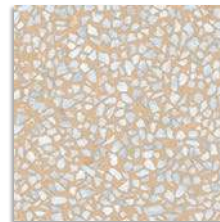

Porcelánico · Porcelain Tile
Bla / ISO 13006 - G

Farnese Humo
30x30 cm.
G.154
Farnese-R Humo
29,3x29,3 cm.
G.156

Farnese Cemento
30x30 cm.
G.154
Farnese-R Cemento
29,3x29,3 cm.
G.156

Farnese Crema
30x30 cm.
G.154
Farnese-R Crema
29,3x29,3 cm.
G.156

Farnese Grafito
30x30 cm.
G.154
Farnese-R Grafito
29,3x29,3 cm.
G.156

Amalfi Humo
30x30 cm.
G.154
Amalfi-R Humo
29,3x29,3 cm.
G.156

Amalfi Cemento
30x30 cm.
G.154
Amalfi-R Cemento
29,3x29,3 cm.
G.156

Amalfi Crema
30x30 cm.
G.154
Amalfi-R Crema
29,3x29,3 cm.
G.156

Amalfi Grafito
30x30 cm.
G.154
Amalfi-R Grafito
29,3x29,3 cm.
G.156

Amalfi Azul
30x30 cm.
G.154
Amalfi-R Azul
29,3x29,3 cm.
G.156

Amalfi Mar
30x30 cm.
G.154
Amalfi-R Mar
29,3x29,3 cm.
G.156

Amalfi Beige
30x30 cm.
G.154
Amalfi-R Beige
29,3x29,3 cm.
G.156