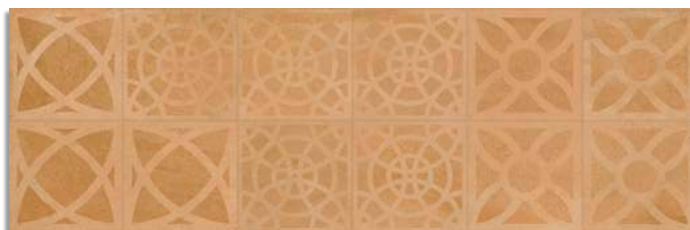

## # KENT

Revestimiento Pasta Blanca / White Body Wall Tile  
32x99 cm.

BIII / ISO 13006-L

(1) Firle-R Natural  
G.199

(1) Lynton-R Multicolor  
G.199

(1) Corwen-R Natural  
G.199

Ebony-R Natural  
G.205

(1) Este modelo está compuesto por diseños diferentes para combinar de modo alterno, se sirven en la misma caja.  
This model has different designs that are combined alternately, coming in the same box.