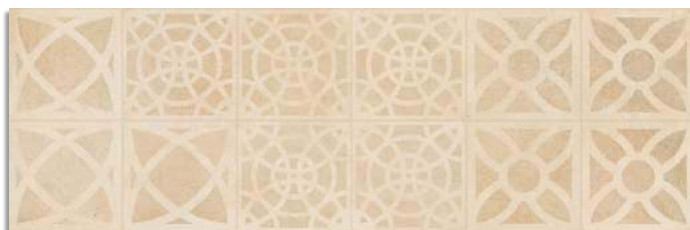

## # KENT

Revestimiento Pasta Blanca / White Body Wall Tile  
32x99 cm.

BIII / ISO 13006-L

(1) Firle-R Beige  
G.199

(1) Lynton-R Multicolor  
G.199

(1) Corwen-R Beige  
G.199

Ebony-R Beige  
G.205

(1) Este modelo está compuesto por diseños diferentes para combinar de modo alterno, se sirven en la misma caja.  
This model has different designs that are combined alternately, coming in the same box.