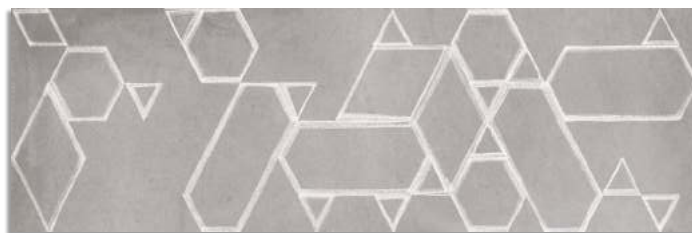

## # KENT

Revestimiento Pasta Blanca / White Body Wall Tile  
32x99 cm.

BIII / ISO 13006-L

(1) Firle-R Gris  
G.199

(1) Lynton-R Sombra  
G.199

(1) Corwen-R Gris  
G.199

Ebony-R Gris  
G.205

(1) Este modelo está compuesto por diseños diferentes para combinar de modo alterno, se sirven en la misma caja.  
This model has different designs that are combined alternately, coming in the same box.