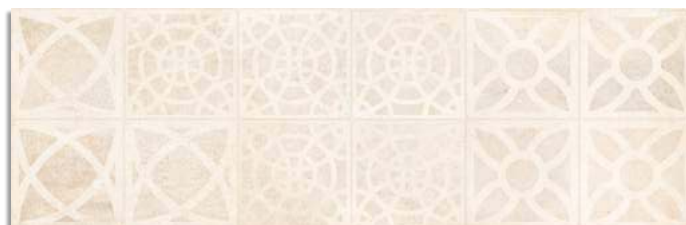

## # KENT

Revestimiento Pasta Blanca / White Body Wall Tile  
32x99 cm.

BIII / ISO 13006-L

(1) Firle-R Arena  
6.199

(1) Lynton-R Multicolor  
6.199

(1) Corwen-R Arena  
6.199

Ebony-R Arena  
6.205

(1) Este modelo está compuesto por diseños diferentes para combinar de modo alterno, se sirven en la misma caja.  
This model has different designs that are combined alternately, coming in the same box.