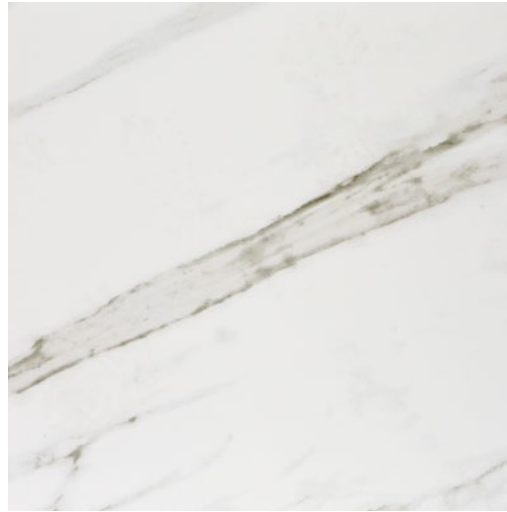

60x120 Rec.
23,62"x47,24"

90x90 Rec.
35,43"x35,43"

GRES PORCELÁNICO ESMALTADO
GLAZED PORCELAIN TILES · GRÈS CÉRAMÉ ÉMAILLÉ

At. Pompei Blanco PEI 4

● 60x120 Rec. M57 017.250.0012.09395

At. Pompei PEI 4

● 90x90 Rec. M73 017.804.0001.09395