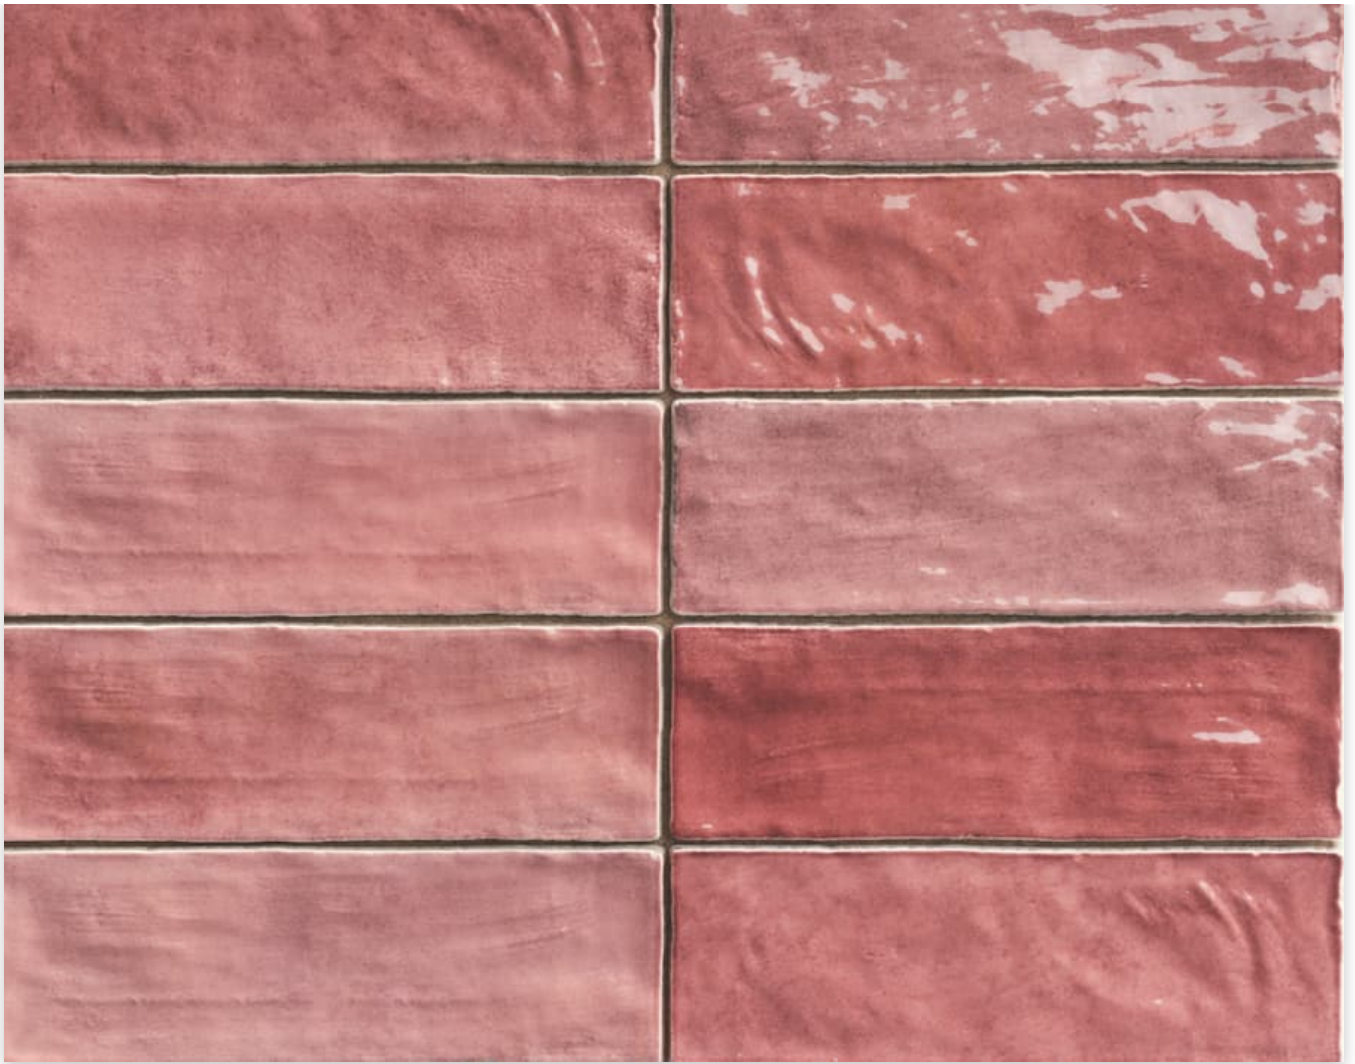

Positano

Positano is the first Mainzu serie exclusively designed in collaboration with DZero Estudio.

 6.5x20 cm

 White Body

 Wall tile

Positano

Tiles

POSITANO PERLA
65X20

M-300

POSITANO BIANCO
6,5X20

M-300

POSITANO RUBINO
6,5X20

M-300

POSITANO SMERALDO
6,5X20

M-300

POSITANO TOPAZIO
6,5X20