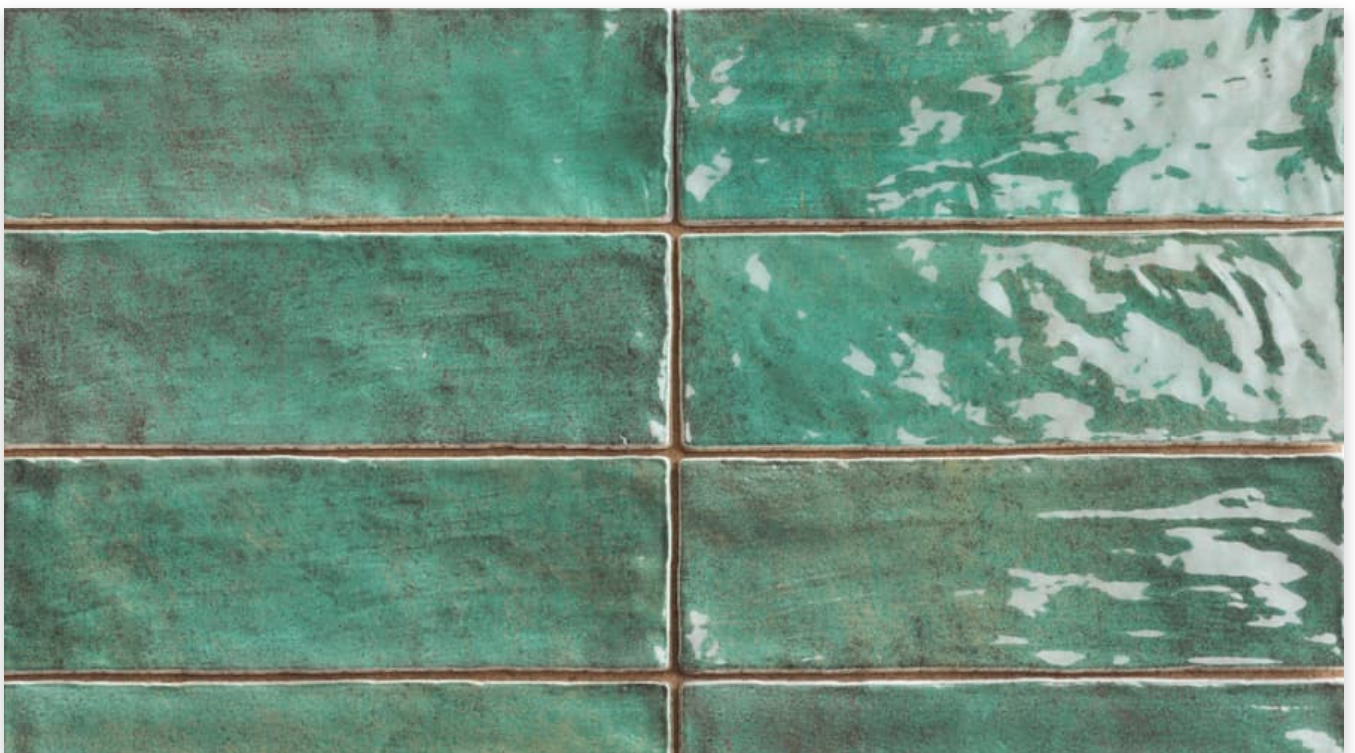

Positano

Positano is the first Mainzu serie exclusively designed in collaboration with DZero Estudio.

 6.5x20 cm

 White Body

 Wall tile

Positano

Tiles

POSITANO PERLA
65X20

M-300

POSITANO BIANCO
6,5X20

M-300

POSITANO RUBINO
6,5X20

M-300

POSITANO SMERALDO
6,5X20

M-300

POSITANO TOPAZIO
6,5X20