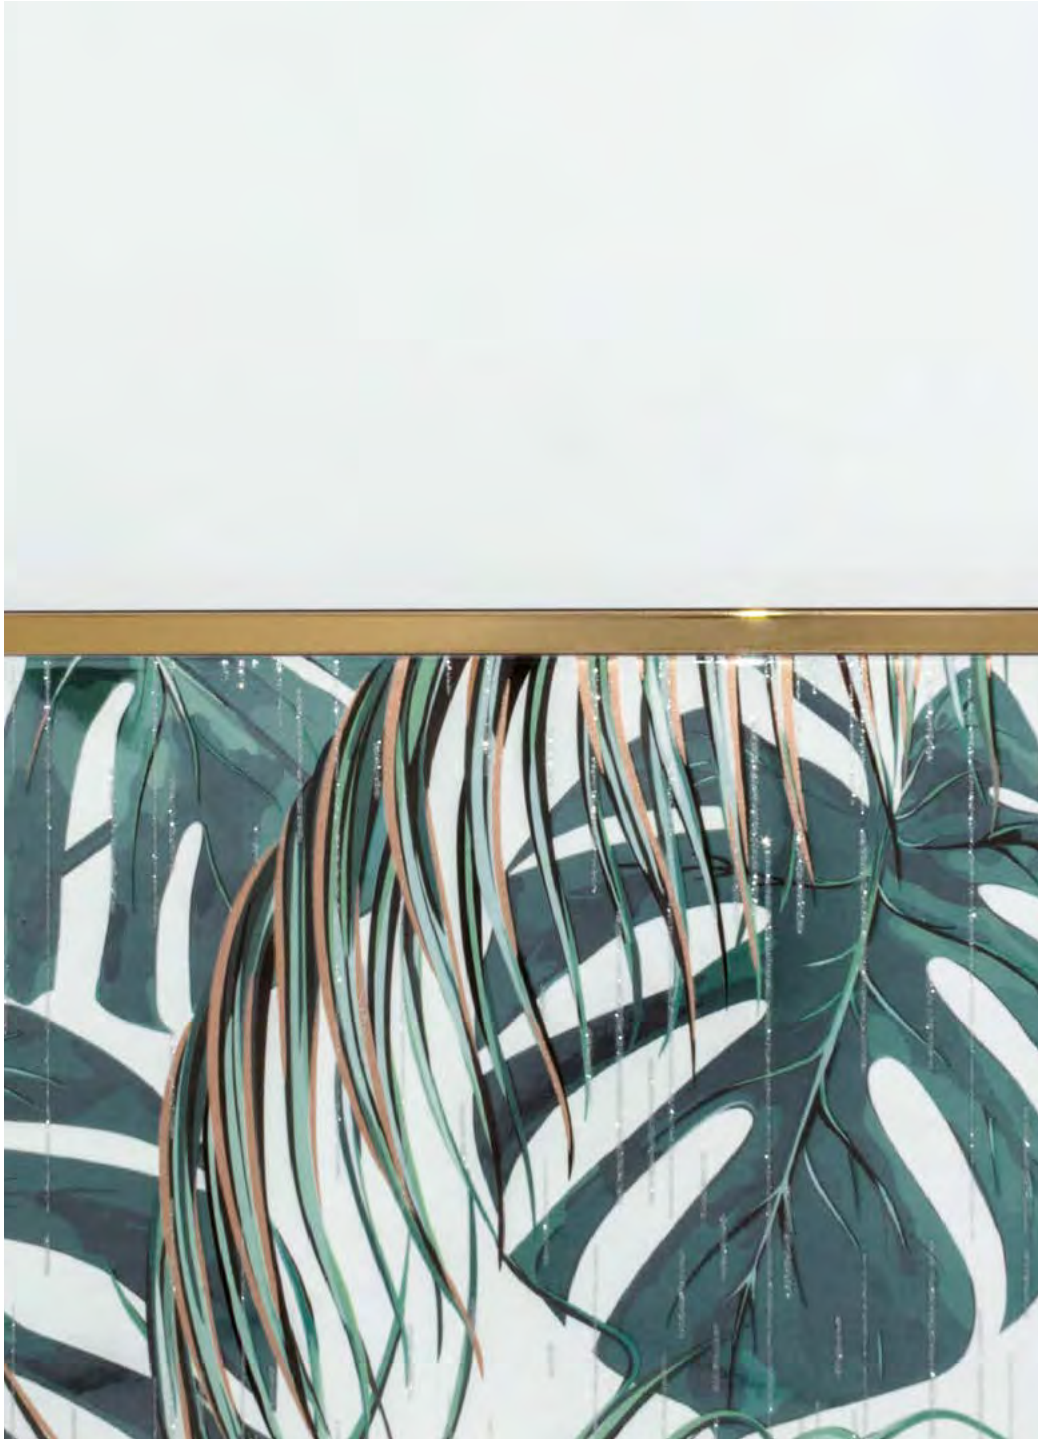

ALTA CERA

Paradise

Πάραδαϊς

Коллекция Paradise

«Парадайс» – путешествие на райские острова.

Данный дизайн создаёт впечатление затерянного в джунглях деревянного бунгало, укрывшегося под кружевным пологом экзотических растений. Насыщенная южная зелень панно завораживает богатыми и яркими красками. Эти живописные листья сияют люстром, подчеркнуты бронзовым металликком, а вертикальные глиттерные линии создают иллюзию тропического ливня. Декор дополнен белоснежной базой и плиткой в виде тропического дерева тик, словно согретого жарким солнцем, керамогранитом для пола с текстурой дерева и стильным бордюром Sword Gold.

Плитка настенная
Paradise White WT9PAR00
250×500

v8

Плитка настенная
Paradise Wood WT9OAS31
250×500

Бордюр
Sword Gold BW0SWD09
13×500

v6

Керамогранит
Portland Dark FT3POT21
410×410

Панно
Paradise S/3 SW9PAR55
750×500

1000×1920

Выставочная техническая
панель под европейский
формат экспозиторов.