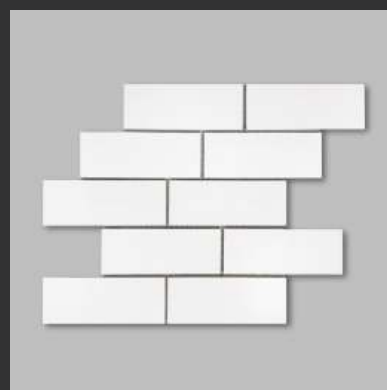

# MOSAICA BIANCO

МОЗАИКА БЪЯНКО

300x300

300x300

300x395

300x358

GRANITE  
ULTRA  
WHITE