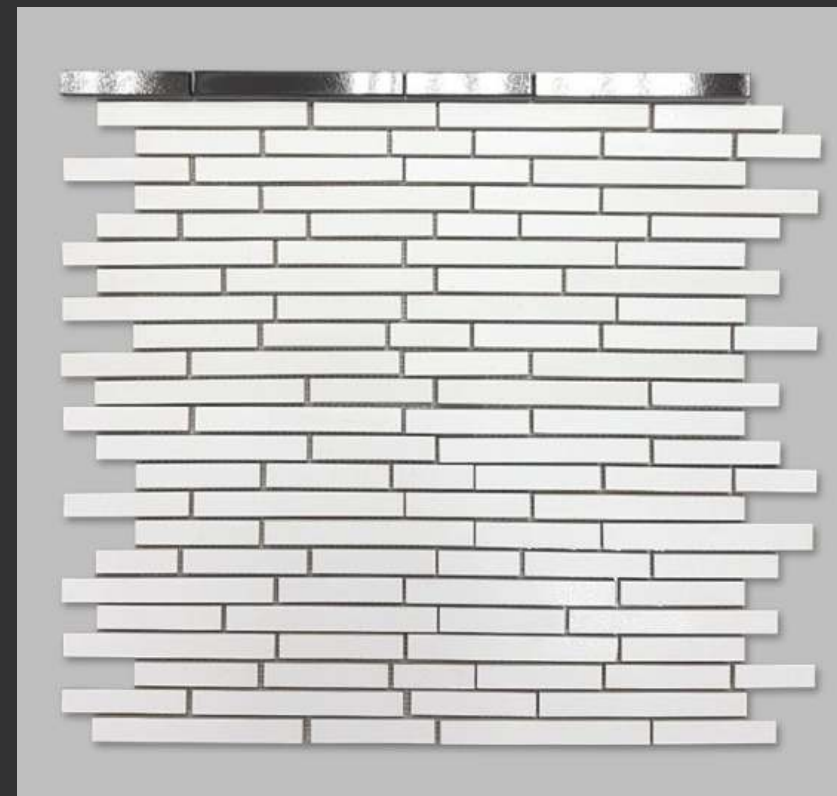

# MOSAICA BIANCO

МОЗАИКА БЪЯНКО

300x300

300x300

300x395

300x358

GRANITE  
ULTRA  
WHITE

ВЫСОКИЕ  
ЭКСПЛУАТАЦИОННЫЕ  
ХАРАКТЕРИСТИКИ  
ПРИ ИСКЛЮЧИТЕЛЬНОЙ  
БЕЛИЗНЕ