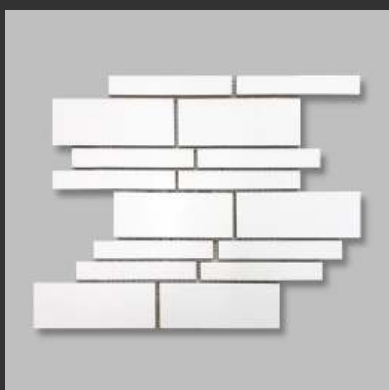

# MOSAICA BIANCO

МОЗАИКА БЪЯНКО

300x300

300x300

300x395

300x358

GRANITE  
ULTRA  
WHITE