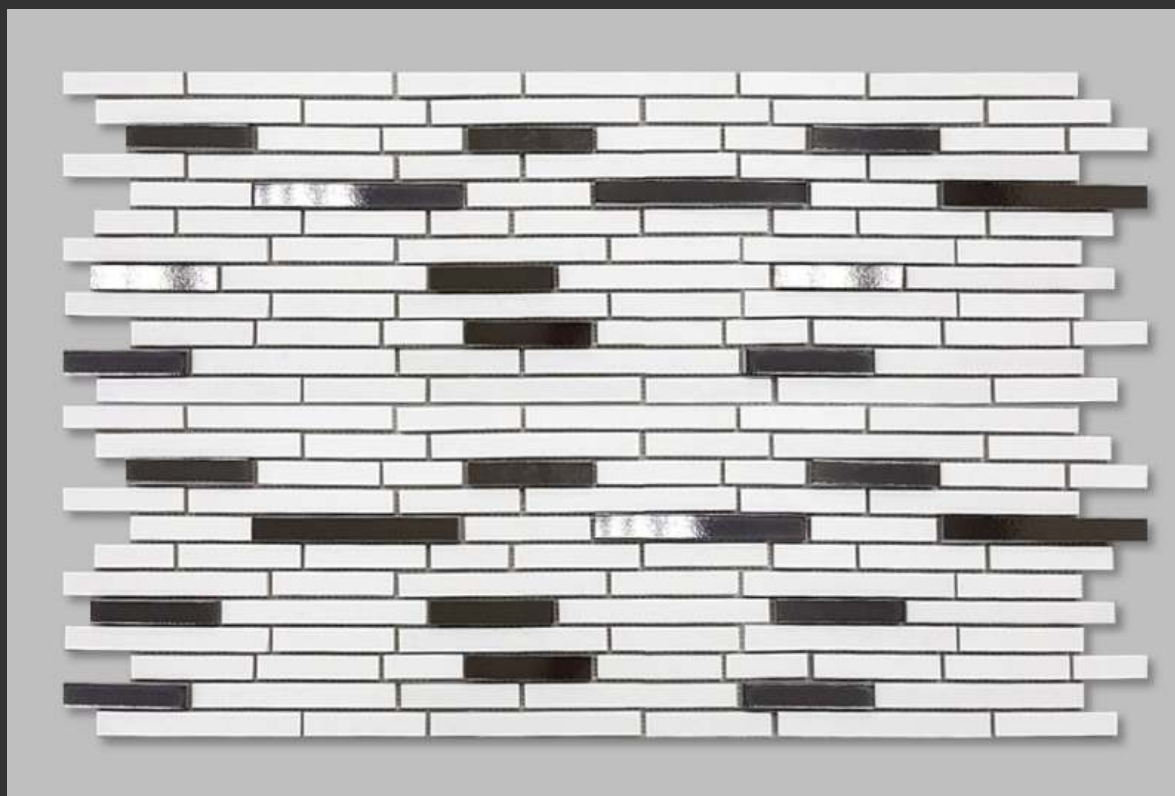

# MOSAICA BIANCO

МОЗАИКА БЪЯНКО

300x300

300x300

300x395

300x358

GRANITE  
ULTRA  
WHITE

ВЫСОКИЕ  
ЭКСПЛУАТАЦИОННЫЕ  
ХАРАКТЕРИСТИКИ  
ПРИ ИСКЛЮЧИТЕЛЬНОЙ  
БЕЛИЗНЕ