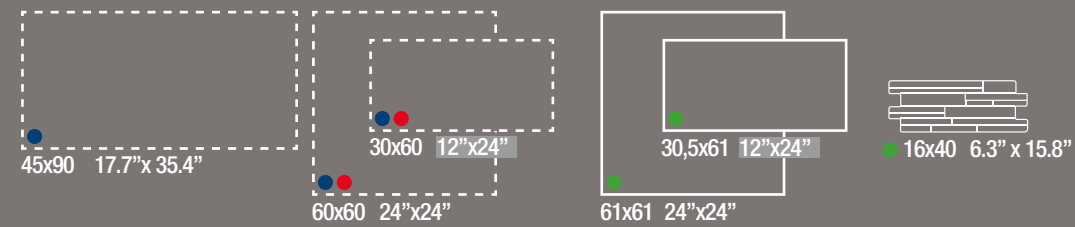

CONCRETE

Muretto Beige

16x40
● **95 COMUBE**
Fondo mosaico a incastro

Concrete Sand

ISO IV
61x61 ● **85 COSA61** 61x61 nat.
30,5x61 ● **71 COSA31** 30,5x61 nat.

Concrete Taupe

ISO IV
61x61 ● **85 COTA61** 61x61 nat.
30,5x61 ● **71 COTA31** 30,5x61 nat.

GRES PORCELLANATO - PORCELAIN STONEWARE

AVVERTENZE PER LA POSA
WARNING FOR THE LAYING

FORMATO - SIZE		SCATOLA - BOX			PALETTA - PALLET		
cm	inches	Pz.	m ²	Kg.	Scatole/boxes	m ²	Kg.
45x90	17.7" x 35.4"	3	1,22	26,84	32	39,04	874
61x61	24" x 24"	4	1,49	33,00	30	44,70	1005
60x60	24" x 24"	4	1,44	30,00	32	46,08	975

FORMATO - SIZE		SCATOLA - BOX			PALETTA - PALLET		
cm	inches	Pz.	m ²	Kg.	Scatole/boxes	m ²	Kg.
30,5x61	12" x 24"	8	1,49	28,50	32	47,68	927
30x60	12" x 24"	8	1,44	30,00	32	46,08	975
muretto 16x40	6.3" x 15.8"	15	0,96	16,50	60	57,60	1000