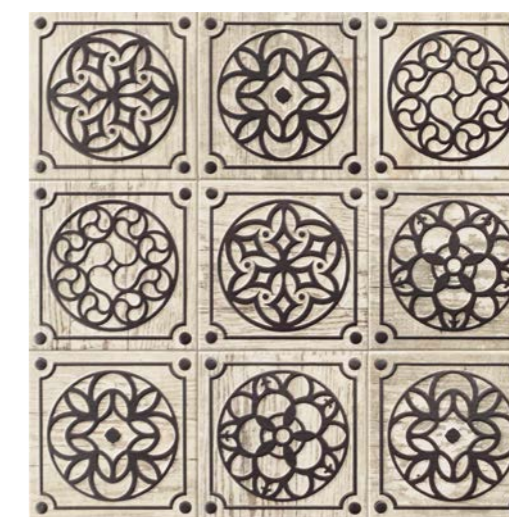

COLONIAL MIX M-130
20x20 · 8"x8"

COLONIAL CAOBA M-130
20x20 · 8"x8"

BASE DECOR

ART GRILLE M-320
20x20 · 8"x8"

ART PASTIME M-320
20x20 · 8"x8"

ART INDIAS M-220
20x20 · 8"x8"

ART FERRO M-320
20x20 · 8"x8"

PAV. COLONIAL
20x20

BASE

PAV. MANGO M-220
20x20 · 8"x8"

PAV. TECA M-220
20x20 · 8"x8"

PAV. CAOBA M-220
20x20 · 8"x8"

BASE DECOR

PAV. ATLANTIC M-220
20x20 · 8"x8"

PAV. LOUISIANA M-220
20x20 · 8"x8"

PAV. ORLEANS M-220
20x20 · 8"x8"

PAV. PADUA 9mm.

RECUPERA LA ESENCIA CERÁMICA

20x20

BASE

PAV. ESENZIA GRANO M-220
20x20 · 8"x8"

BASE DECOR

PAV. PADUA M-220
20x20 · 8"x8"

custom kitchen

PAV. CONCRETE

URBANO Y ATEMPORAL

9mm. 20x20

BASE

CONCRETE PEARL M-220
20x20 · 8"x8"

CONCRETE GREY M-220
20x20 · 8"x8"

CONCRETE BLACK M-220
20x20 · 8"x8"

BASE DECOR