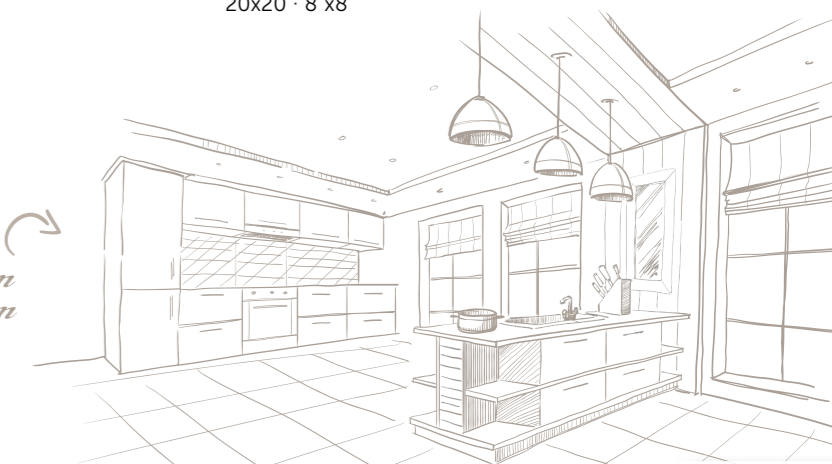

PAV. PADUA 9mm.

RECUPERA LA ESENCIA CERÁMICA

20x20

BASE

PAV. ESENZIA GRANO M-220
20x20 · 8"x8"

BASE DECOR

PAV. PADUA M-220
20x20 · 8"x8"

custom kitchen