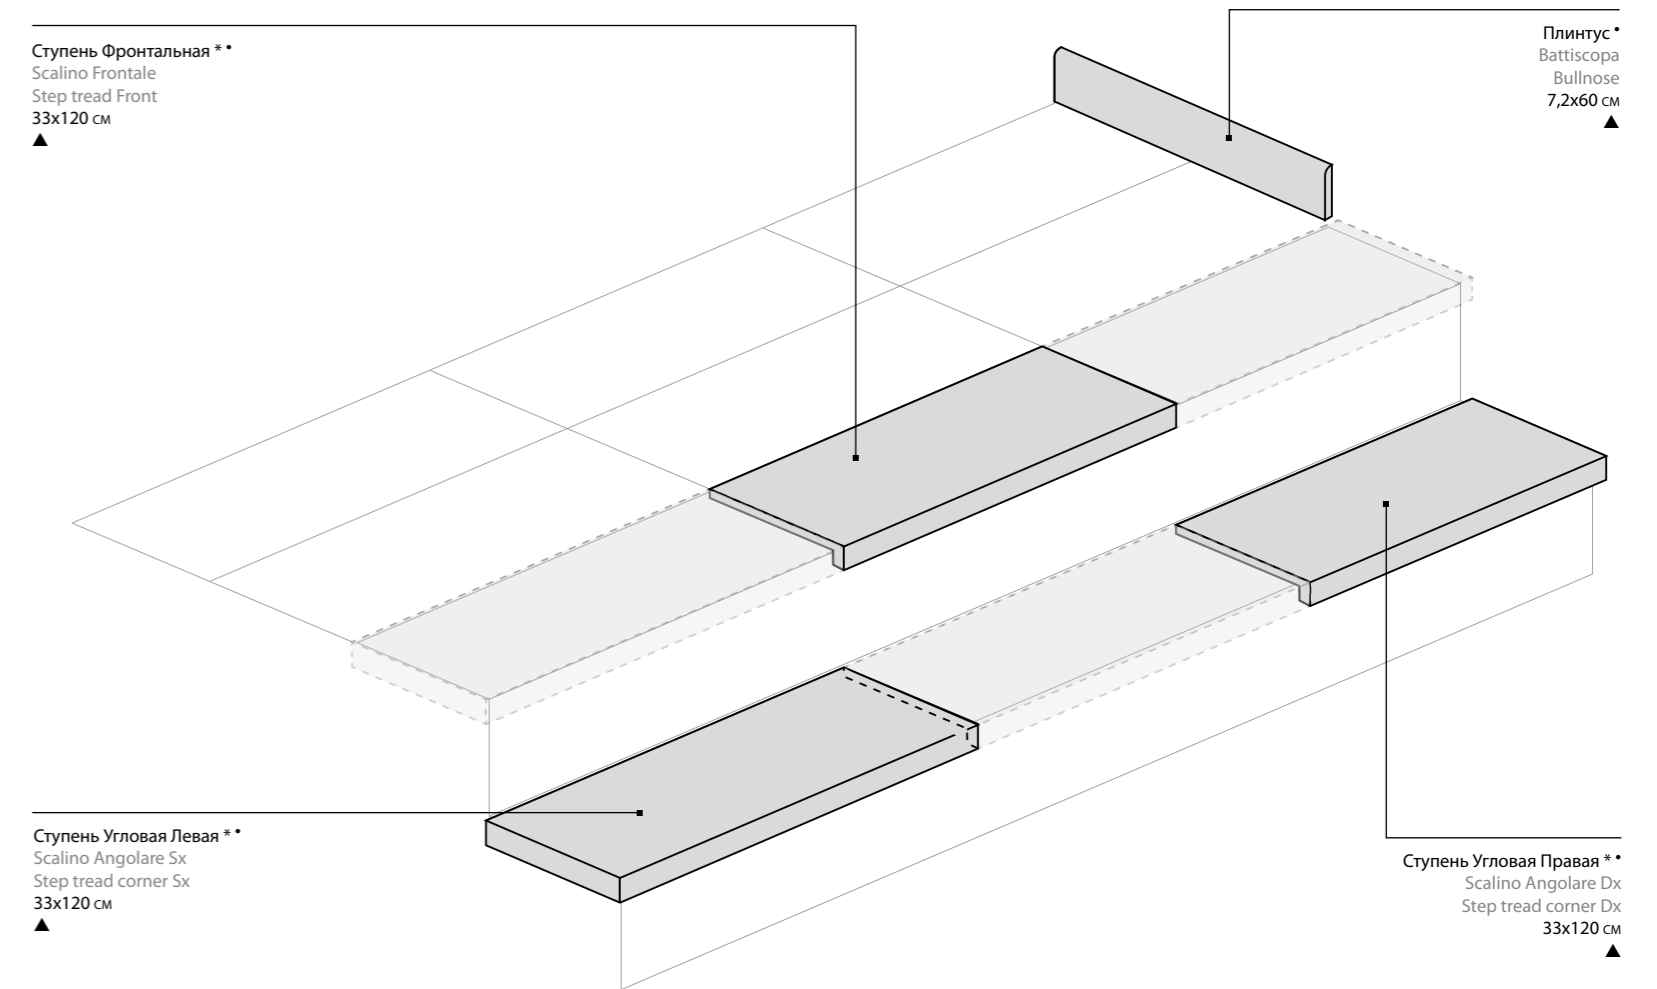

7,5x30 см

Элемент Могано / Element Mogano

20x120 см

7,5x30 см

СПЕЦИАЛЬНЫЕ ИЗДЕЛИЯ / PEZZI SPECIALI / TRIM PIECES

Ступень Фронтальная **
Scalino Frontale
Step tread Front
33x120 см

Плинтус *
Battiscopa
Bullnose
7,2x60 см