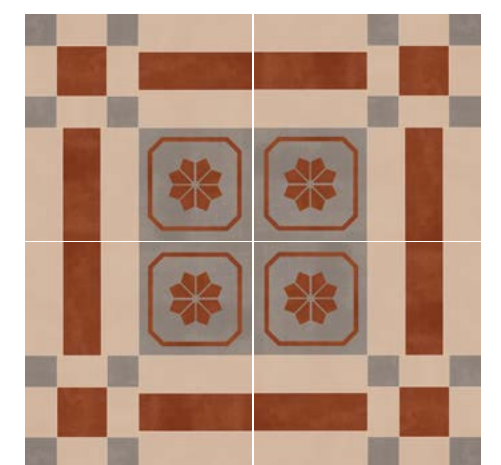

Puzzle Rubí set 4 piezas
20x20