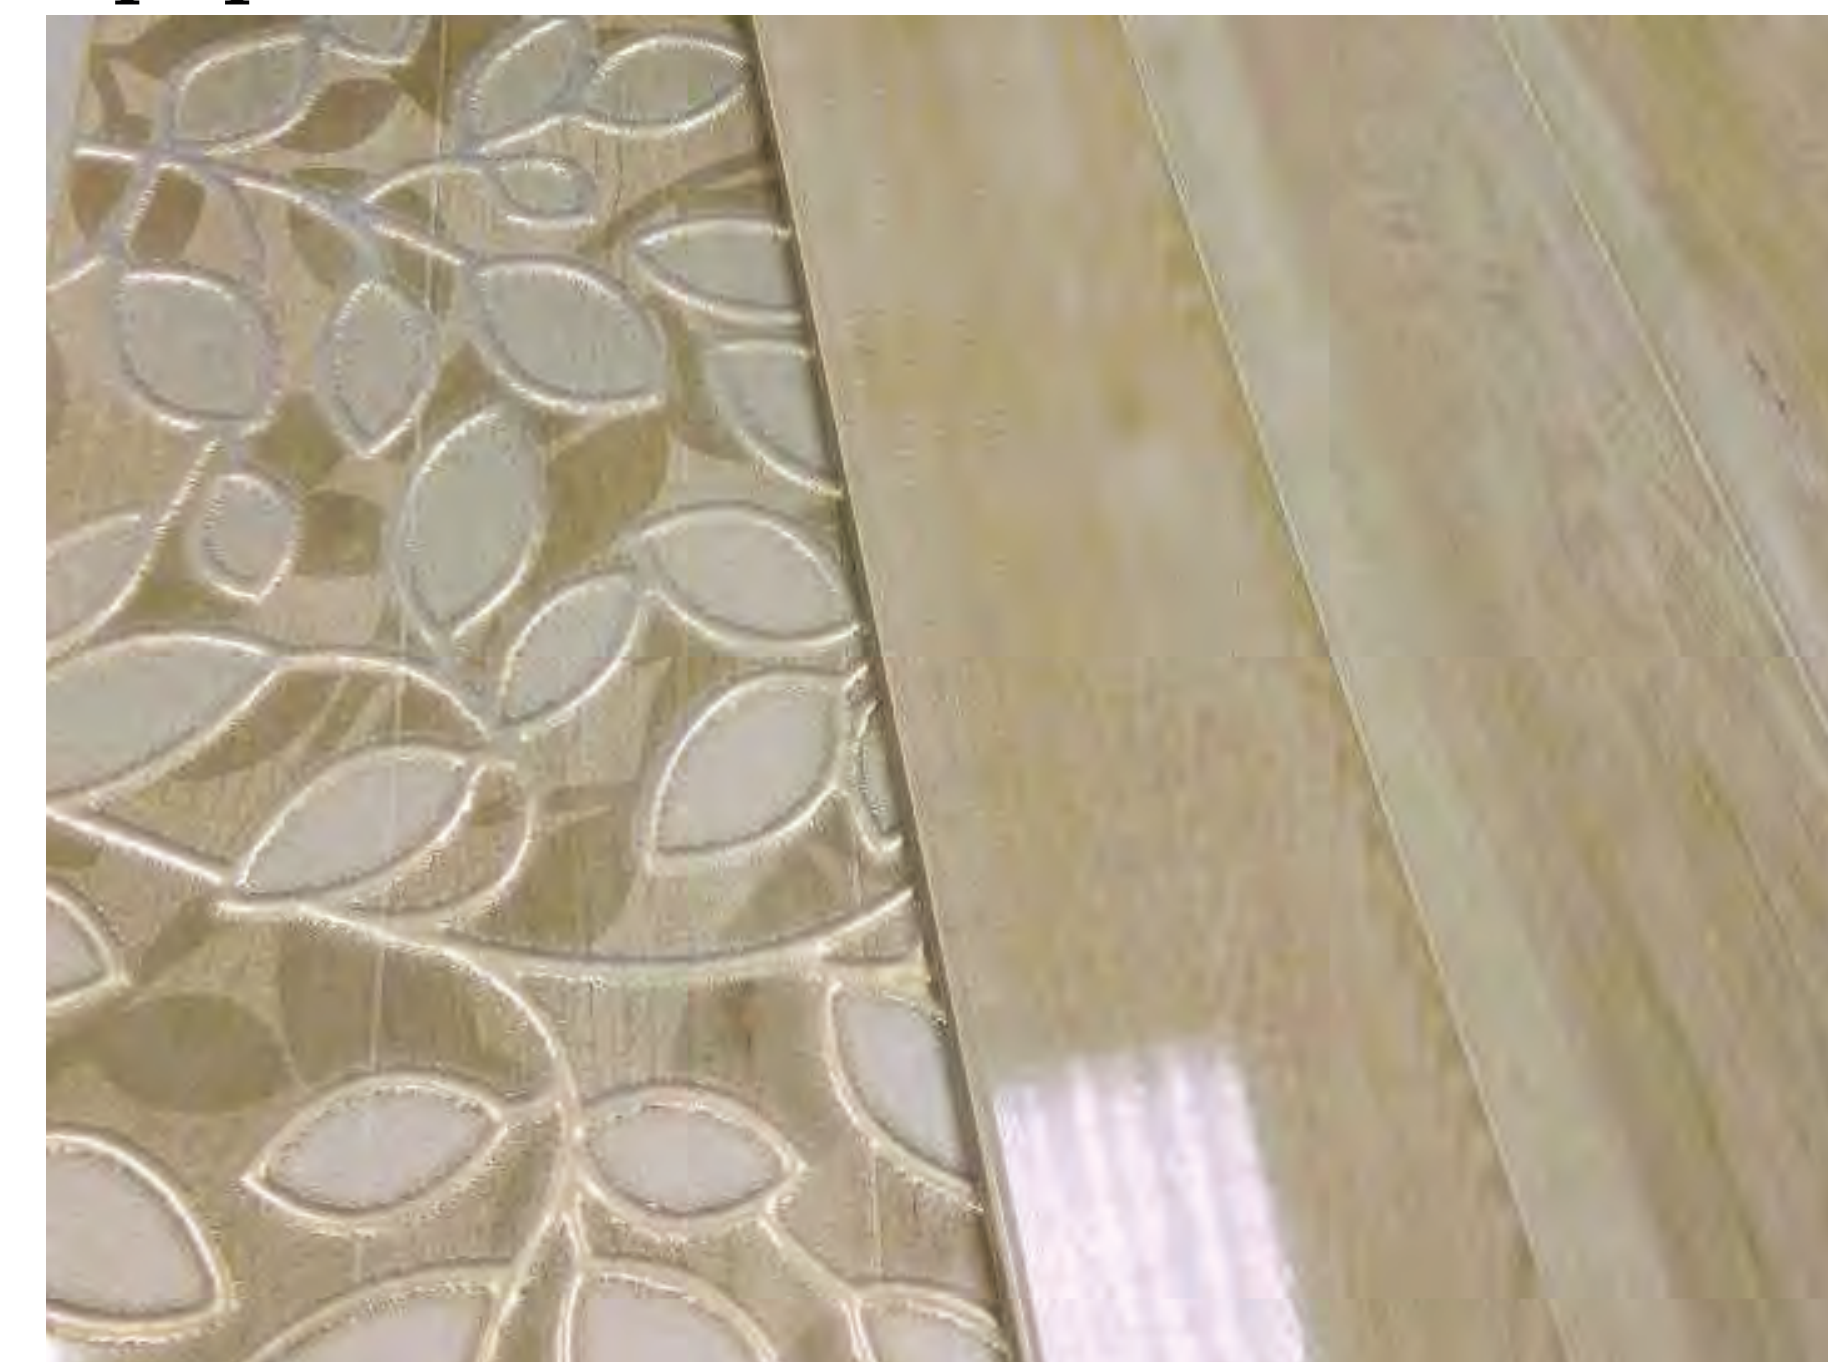

Коллекция Felicity Groundy

Представляем новую коллекцию Felicity Groundy на базе Glossy Groundy в новом модном европейском формате 200x600 мм. Основой коллекции является растительный декор в стиле эко, который находится на пике популярности в наше время. Его можно использовать и как цельное панно, и как отдельные декоры. Настенная плитка Infinity Groundy эффектно дополняет декор Felicity Groundy. Также в коллекцию входит мозаика Mosaic Glossy и бордюр Felicity Groundy. Вся коллекция представляет собой игру бликов и отражений, которые создают потрясающий визуальный эффект и придают интерьеру богатый вид. Керамогранит для коллекции выпускается в формате 410x410 мм.