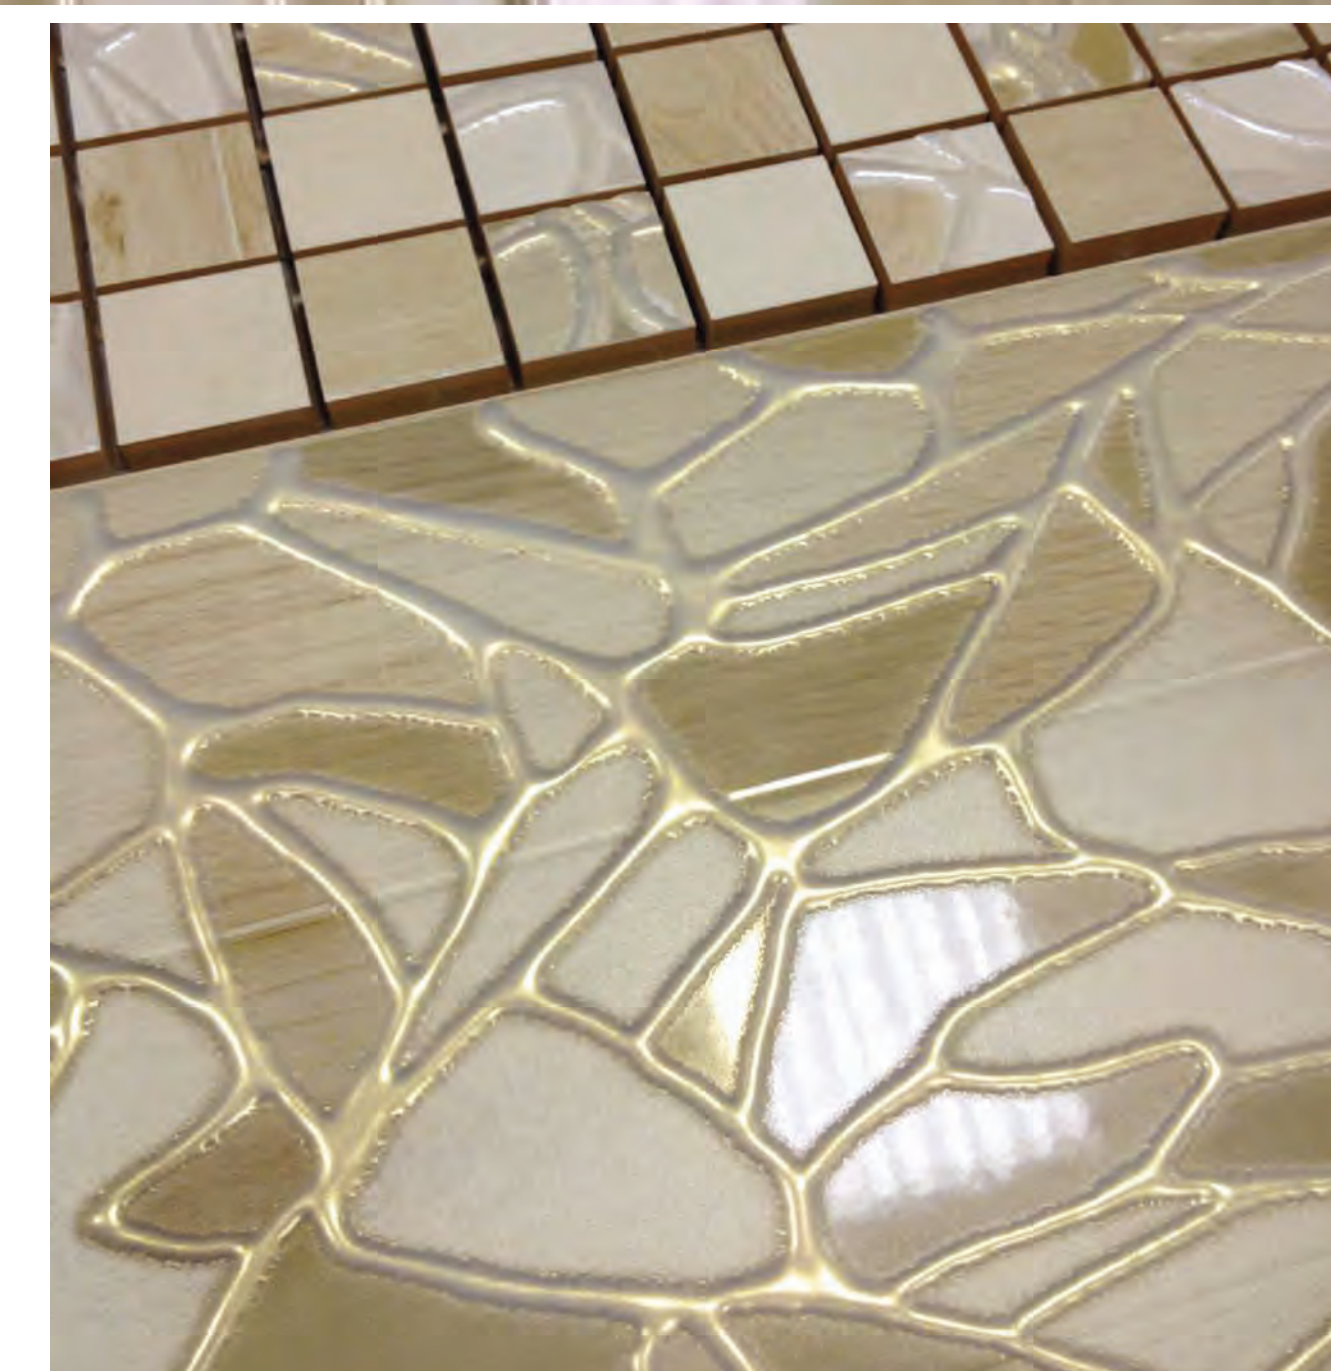

Коллекция Felicity Groundy

Представляем новую коллекцию Felicity Groundy на базе Glossy Groundy в новом модном европейском формате 200x600 мм. Основой коллекции является растительный декор в стиле эко, который находится на пике популярности в наше время. Его можно использовать и как цельное панно, и как отдельные декоры. Настенная плитка Infinity Groundy эффектно дополняет декор Felicity Groundy. Также в коллекцию входит мозаика Mosaic Glossy и бордюр Felicity Groundy. Вся коллекция представляет собой игру бликов и отражений, которые создают потрясающий визуальный эффект и придают интерьеру богатый вид. Керамогранит для коллекции выпускается в формате 410x410 мм.