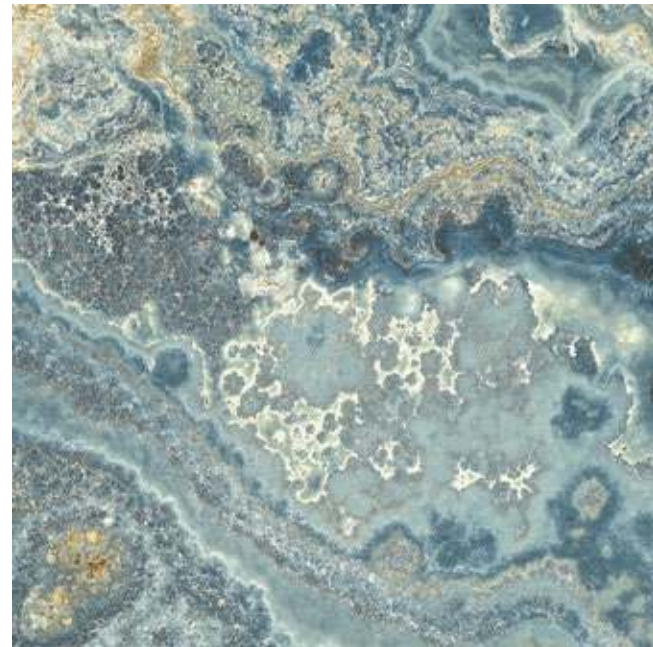

IZMIR

PORCELÁNICO
PORCELAIN TILES

119x119 / 59x119 cm

46^{7/8}"x46^{7/8}" / 23^{1/4}"x46^{7/8}"

NUEVO NEW

MÁRMOL MARBLE | PORCELÁNICO | PORCELAIN TILES

IZMIR

PORCELÁNICO
PORCELAIN TILES

119x119 / 59x119 cm

46⁷/₈"x46⁷/₈" / 23¹/₄"x46⁷/₈"

NUEVO NEW

AZUL

BLANCO

MARRÓN

MÁRMOL MARBLE PORCELÁNICO PORCELAIN TILES

119x119 IZMIR
AZUL 36IZ50P
BLANCO 36IZ40P
MARRÓN 36IZ20P

59x119 IZMIR
AZUL 44IZ59P
BLANCO 44IZ49P
MARRÓN 44IZ29P

10mm

MEDIO

≈3mm

PELDAÑO
ESCUADRA
120x30

PELDAÑO
ESCUADRA ANG.
120x30

RODAPÍE
8x59