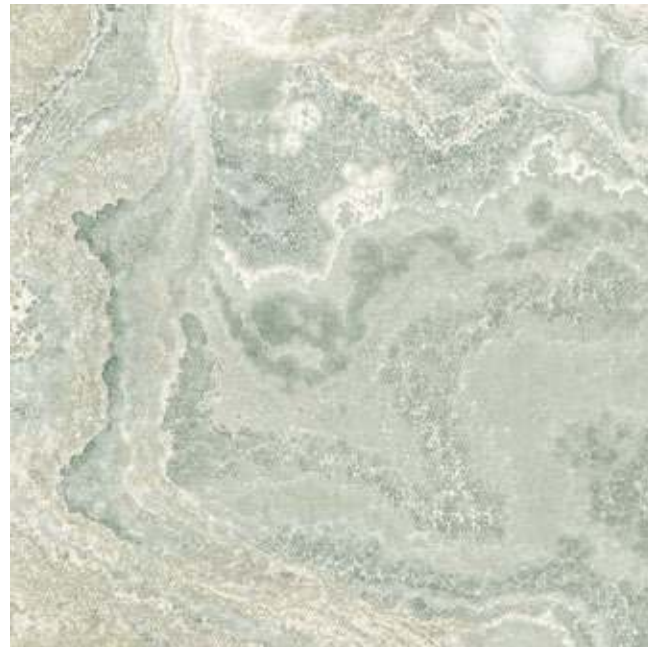

IZMIR

PORCELÁNICO
PORCELAIN TILES

119x119 / 59x119 cm

46^{7/8}"x46^{7/8}" / 23^{1/4}"x46^{7/8}"

NUEVO NEW

MÁRMOL MARBLE | PORCELÁNICO | PORCELAIN TILES

IZMIR

PORCELÁNICO
PORCELAIN TILES

119x119 / 59x119 cm

46⁷/₈"x46⁷/₈" / 23¹/₄"x46⁷/₈"

NUEVO NEW

AZUL

BLANCO

MARRÓN

MÁRMOL MARBLE PORCELÁNICO PORCELAIN TILES

119x119 IZMIR
AZUL 36IZ50P
BLANCO 36IZ40P
MARRÓN 36IZ20P

59x119 IZMIR
AZUL 44IZ59P
BLANCO 44IZ49P
MARRÓN 44IZ29P

10mm

MEDIO

≈3mm

PELDAÑO
ESCUADRA
120x30

PELDAÑO
ESCUADRA ANG.
120x30

RODAPÍE
8x59