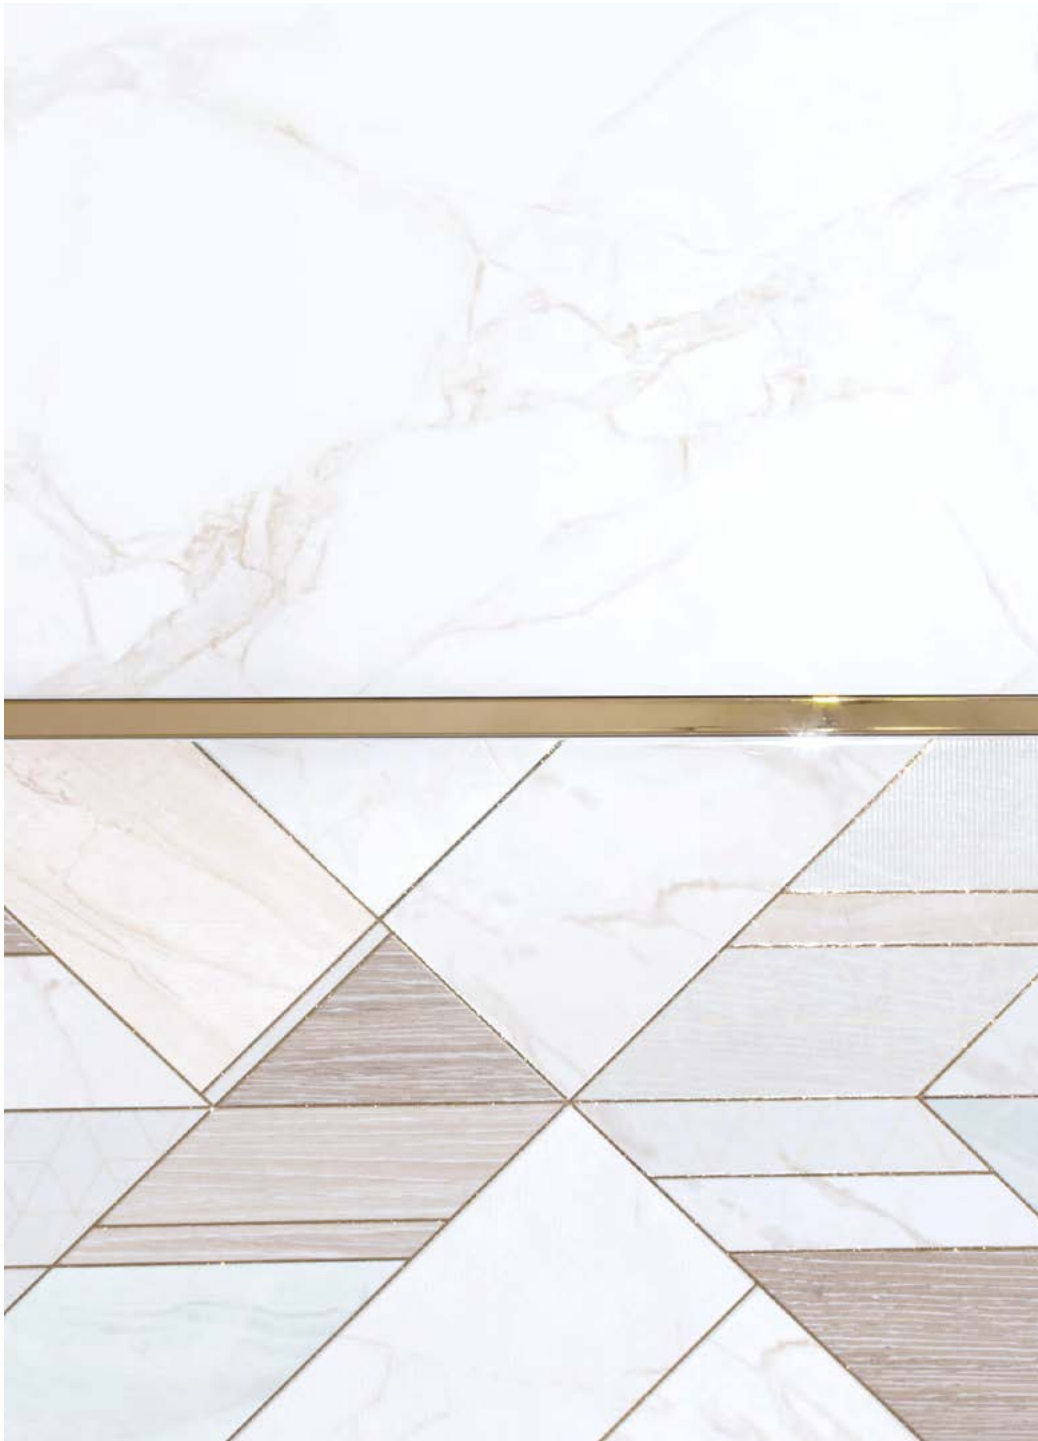

Плитка настенная
Artdeco White WT9ARE00
250×500

Бордюр
Sword Gold BW0SWD09
13×500